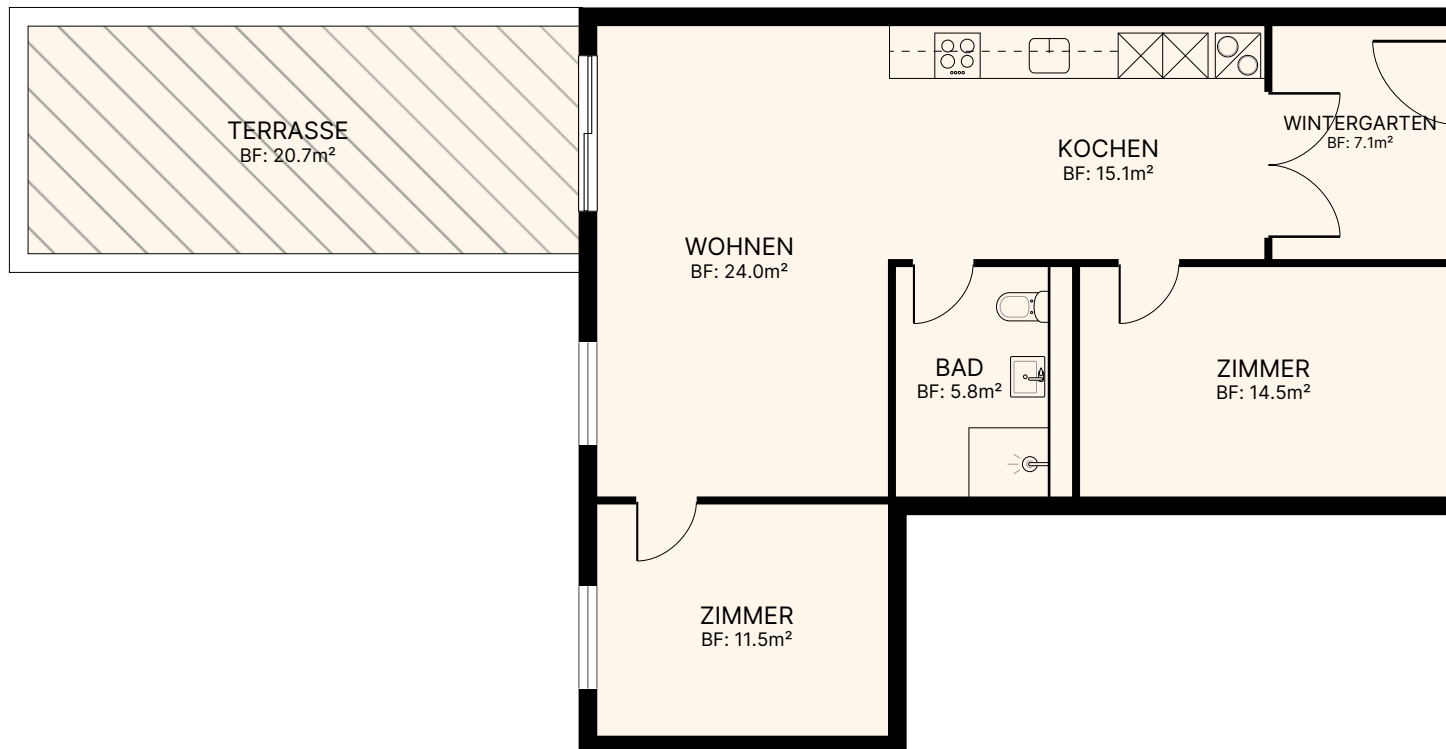

Brüggli 5|7 - Steinackerstrasse 7b | 1. OG

Wohnung Nr. 7b.102

4.5-Zimmer

Nettowohnfläche: 70.9 m²

Terrasse: 20.7 m²

Wintergarten: 7.1 m²

Die Quadratmeter sind Circa-Angaben.
Allfällige Änderungen vorbehalten.