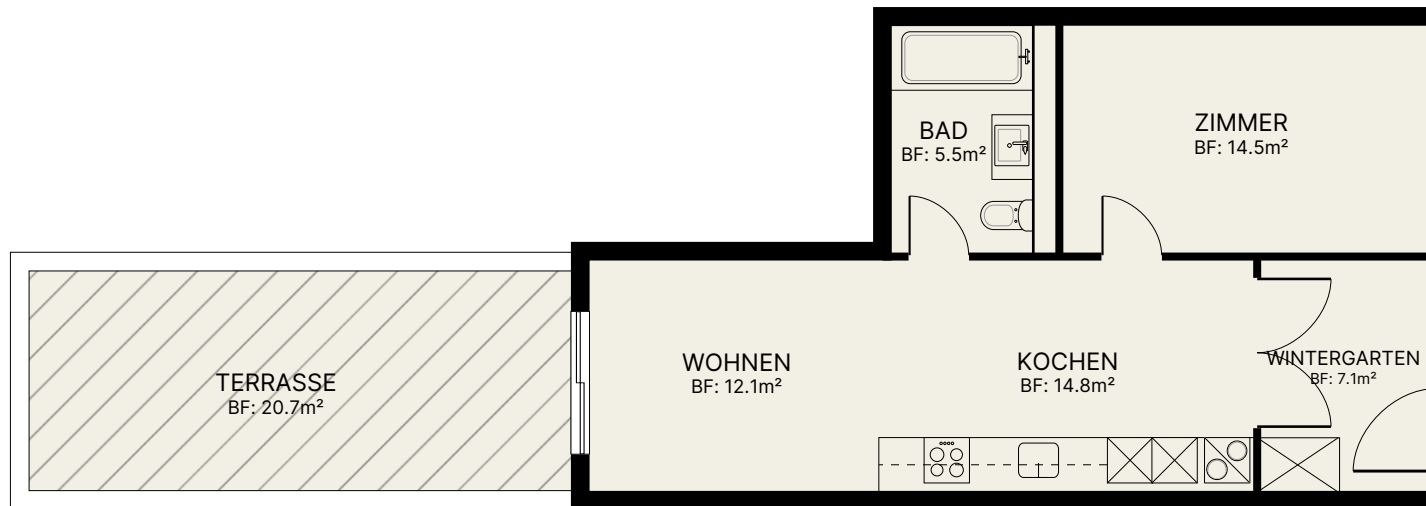

Brüggli 5|7 - Steinackerstrasse 7b | 1. OG

Wohnung Nr. 7b.103

2.0-Zimmer

Nettowohnfläche: 46.9 m²

Terrasse: 20.7 m²

Wintergarten: 7.1 m²

0 1 2 3 4 5

MST 1:100

Die Quadratmeter sind Circa-Angaben.
Allfällige Änderungen vorbehalten.