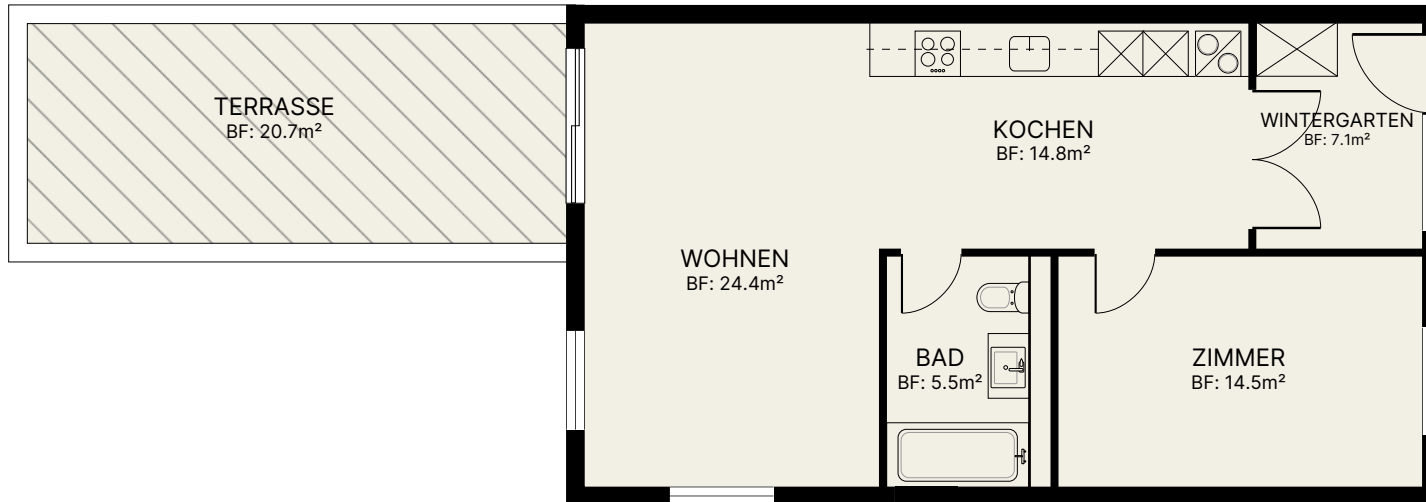

Brüggli 5|7 - Steinackerstrasse 7b | 1. OG

Wohnung Nr. 7b.104

2.5-Zimmer

Nettowoohnfläche: 59.2 m²

Terrasse: 20.7 m²

Wintergarten: 7.1 m²

MST 1:100

Die Quadratmeter sind Circa-Angaben.
Allfällige Änderungen vorbehalten.