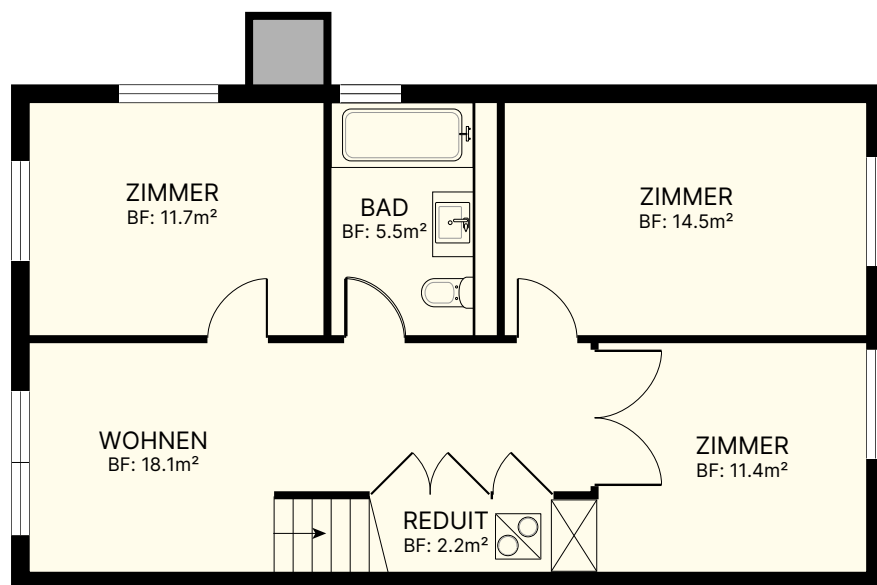

Brüggli 5|7 - Steinackerstrasse 7b | Attika

Wohnung Nr. 7b.301

4.5-Zimmer

Nettowoohnfläche: 110.5 m²

Terrasse: 17.9 m²

Reduit: 2.2 m²

2. OG

3. OG

MST 1:100

Die Quadratmeter sind Circa-Angaben.
Allfällige Änderungen vorbehalten.