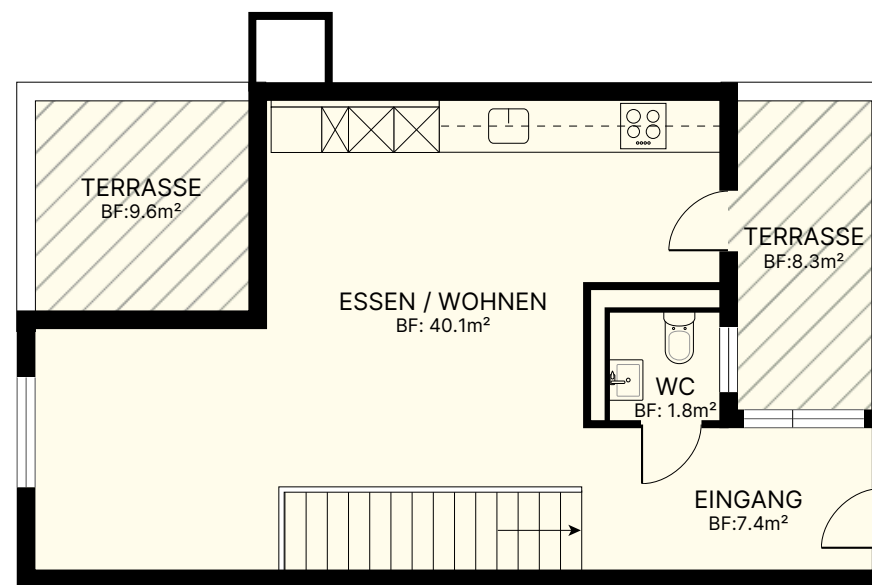

Brüggli 5|7 - Steinackerstrasse 7b | Attika

Wohnung Nr. 7b.301

4.5-Zimmer

Nettowoohnfläche: 110.5 m²

Terrasse: 17.9 m²

Reduit: 2.2 m²

2. OG

3. OG

MST 1:100

Die Quadratmeter sind Circa-Angaben.
Allfällige Änderungen vorbehalten.