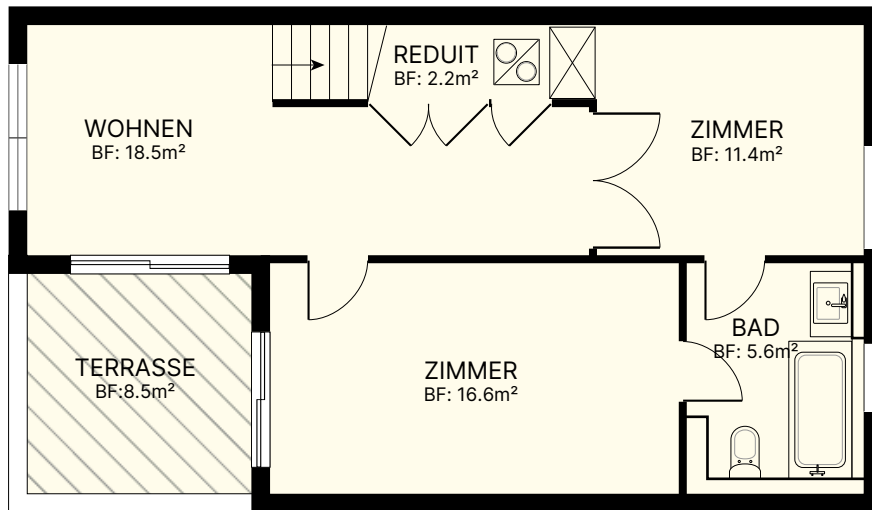

Brüggli 5|7 - Steinackerstrasse 7b | Attika

Wohnung Nr. 7b.302

3.5-Zimmer

Nettowohnfläche: 102.4 m²

Terrasse: 26.0 m²

Reduit: 2.2 m²

2.OG

3. OG

MST 1:100

Die Quadratmeter sind Circa-Angaben.
Allfällige Änderungen vorbehalten.