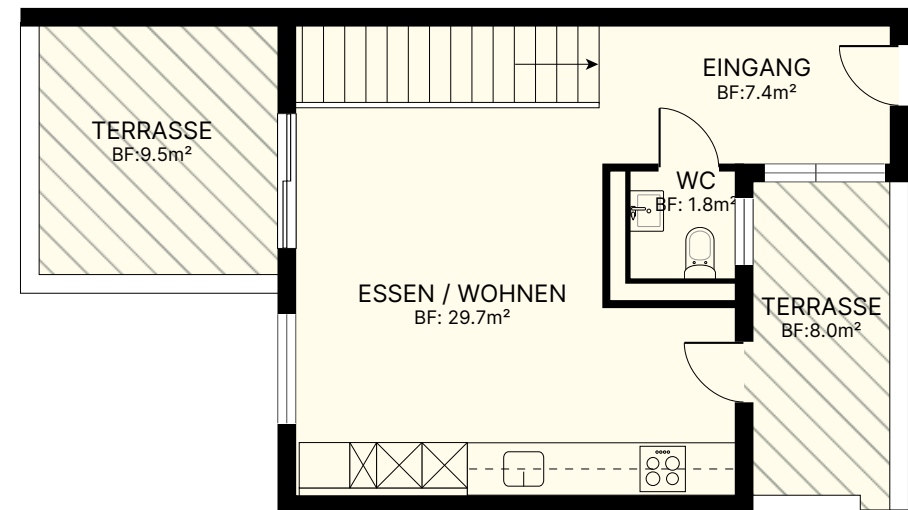

Brüggli 5|7 - Steinackerstrasse 7b | Attika

Wohnung Nr. 7b.302

3.5-Zimmer

Nettowohnfläche: 102.4 m²

Terrasse: 26.0 m²

Reduit: 2.2 m²

2.OG

3. OG

MST 1:100

Die Quadratmeter sind Circa-Angaben.
Allfällige Änderungen vorbehalten.