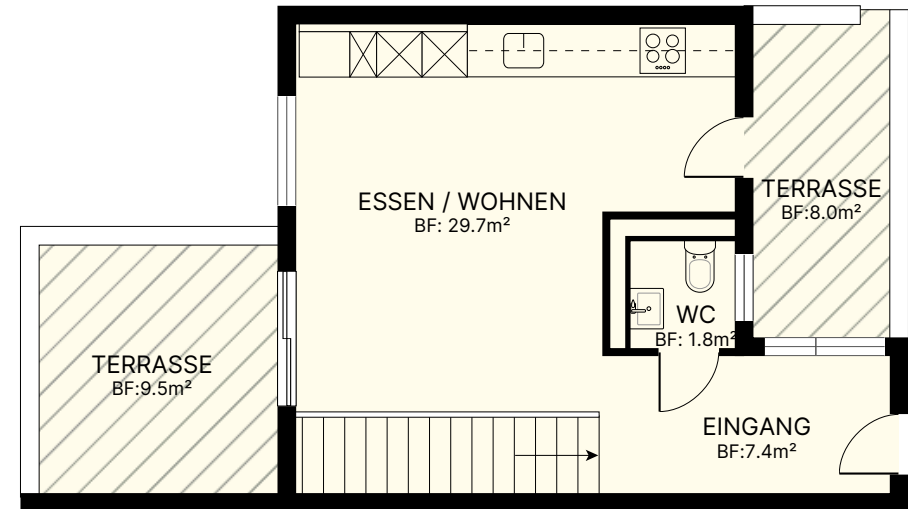

Brüggli 5|7 - Steinackerstrasse 7b | Attika

Wohnung Nr. 7b.303

3.5-Zimmer

Nettowohnfläche: 102.4 m²

Terrasse: 26.0 m²

Reduit: 2.2 m²

2.OG

3. OG

MST 1:100

Die Quadratmeter sind Circa-Angaben.
Allfällige Änderungen vorbehalten.