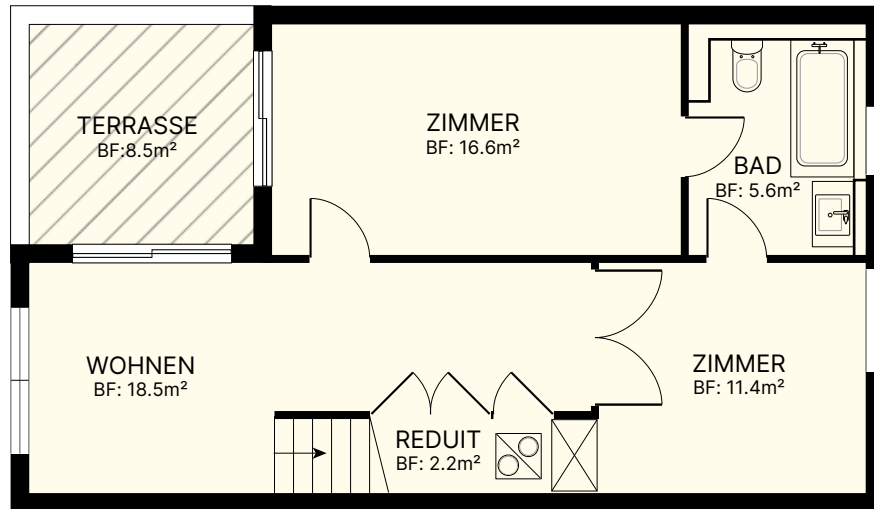

Brüggli 5|7 - Steinackerstrasse 7b | Attika

Wohnung Nr. 7b.303

3.5-Zimmer

Nettowohnfläche: 102.4 m²

Terrasse: 26.0 m²

Reduit: 2.2 m²

2.OG

3. OG

MST 1:100

Die Quadratmeter sind Circa-Angaben.
Allfällige Änderungen vorbehalten.