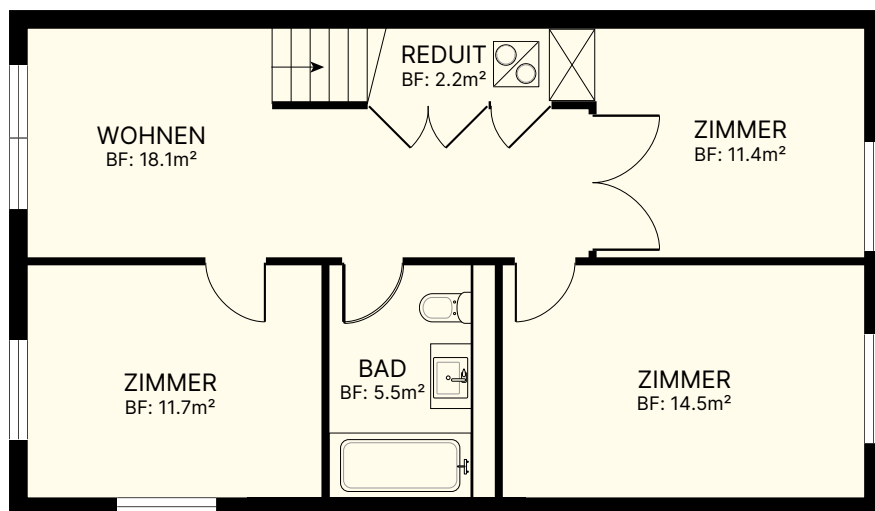

Brüggli 5|7 - Steinackerstrasse 7b | Attika

Wohnung Nr. 7b.304

4.5-Zimmer

Nettowoohnfläche: 110.5 m²

Terrasse: 17.0 m²

Reduit: 2.2 m²

2. OG

3. OG

MST 1:100

Die Quadratmeter sind Circa-Angaben.
Allfällige Änderungen vorbehalten.