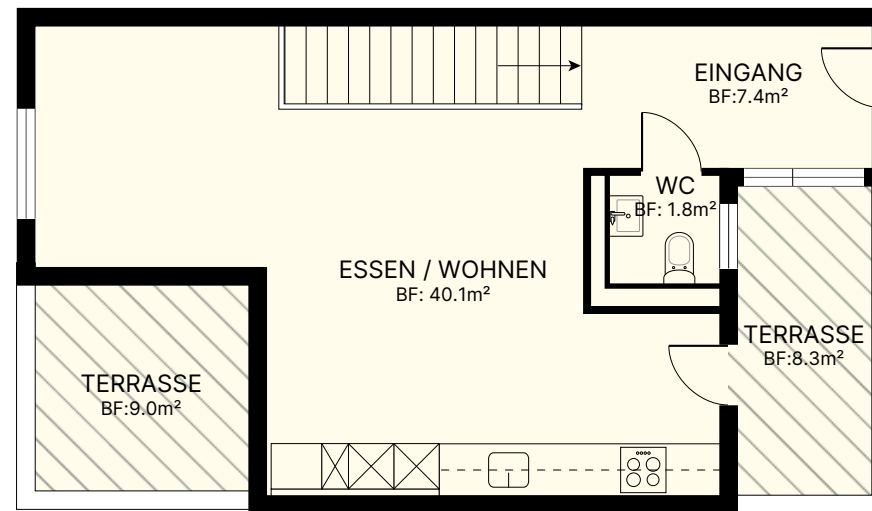

Brüggli 5|7 - Steinackerstrasse 7b | Attika

Wohnung Nr. 7b.304

4.5-Zimmer

Nettowoohnfläche: 110.5 m²

Terrasse: 17.0 m²

Reduit: 2.2 m²

2. OG

3. OG

MST 1:100

Die Quadratmeter sind Circa-Angaben.
Allfällige Änderungen vorbehalten.