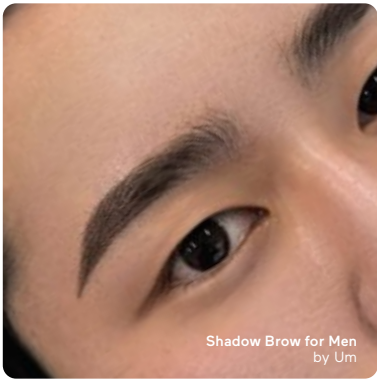

Shadow Brow for Men
by Um

BROWS

Master
Artist
UM

Brow Strokes

6.500.000 Session 1
5.700.000 Session 2
5.000.000 Session 3

Shadow Brow

6.200.000 Session 1
5.400.000 Session 2
4.700.000 Session 3

Classic Brow

5.500.000 Session 1
4.700.000 Session 2
3.800.000 Session 3

Combination Brow

6.000.000 Session 1
5.200.000 Session 2
4.500.000 Session 3