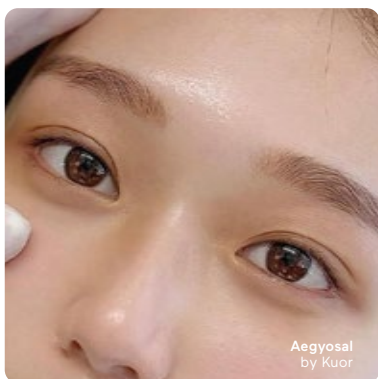

AEGYOSAL

Aegyosal

Master
Artist

KUOR. FERRY

5.840.000	Session 1
4.700.000	Session 2
3.800.000	Session 3