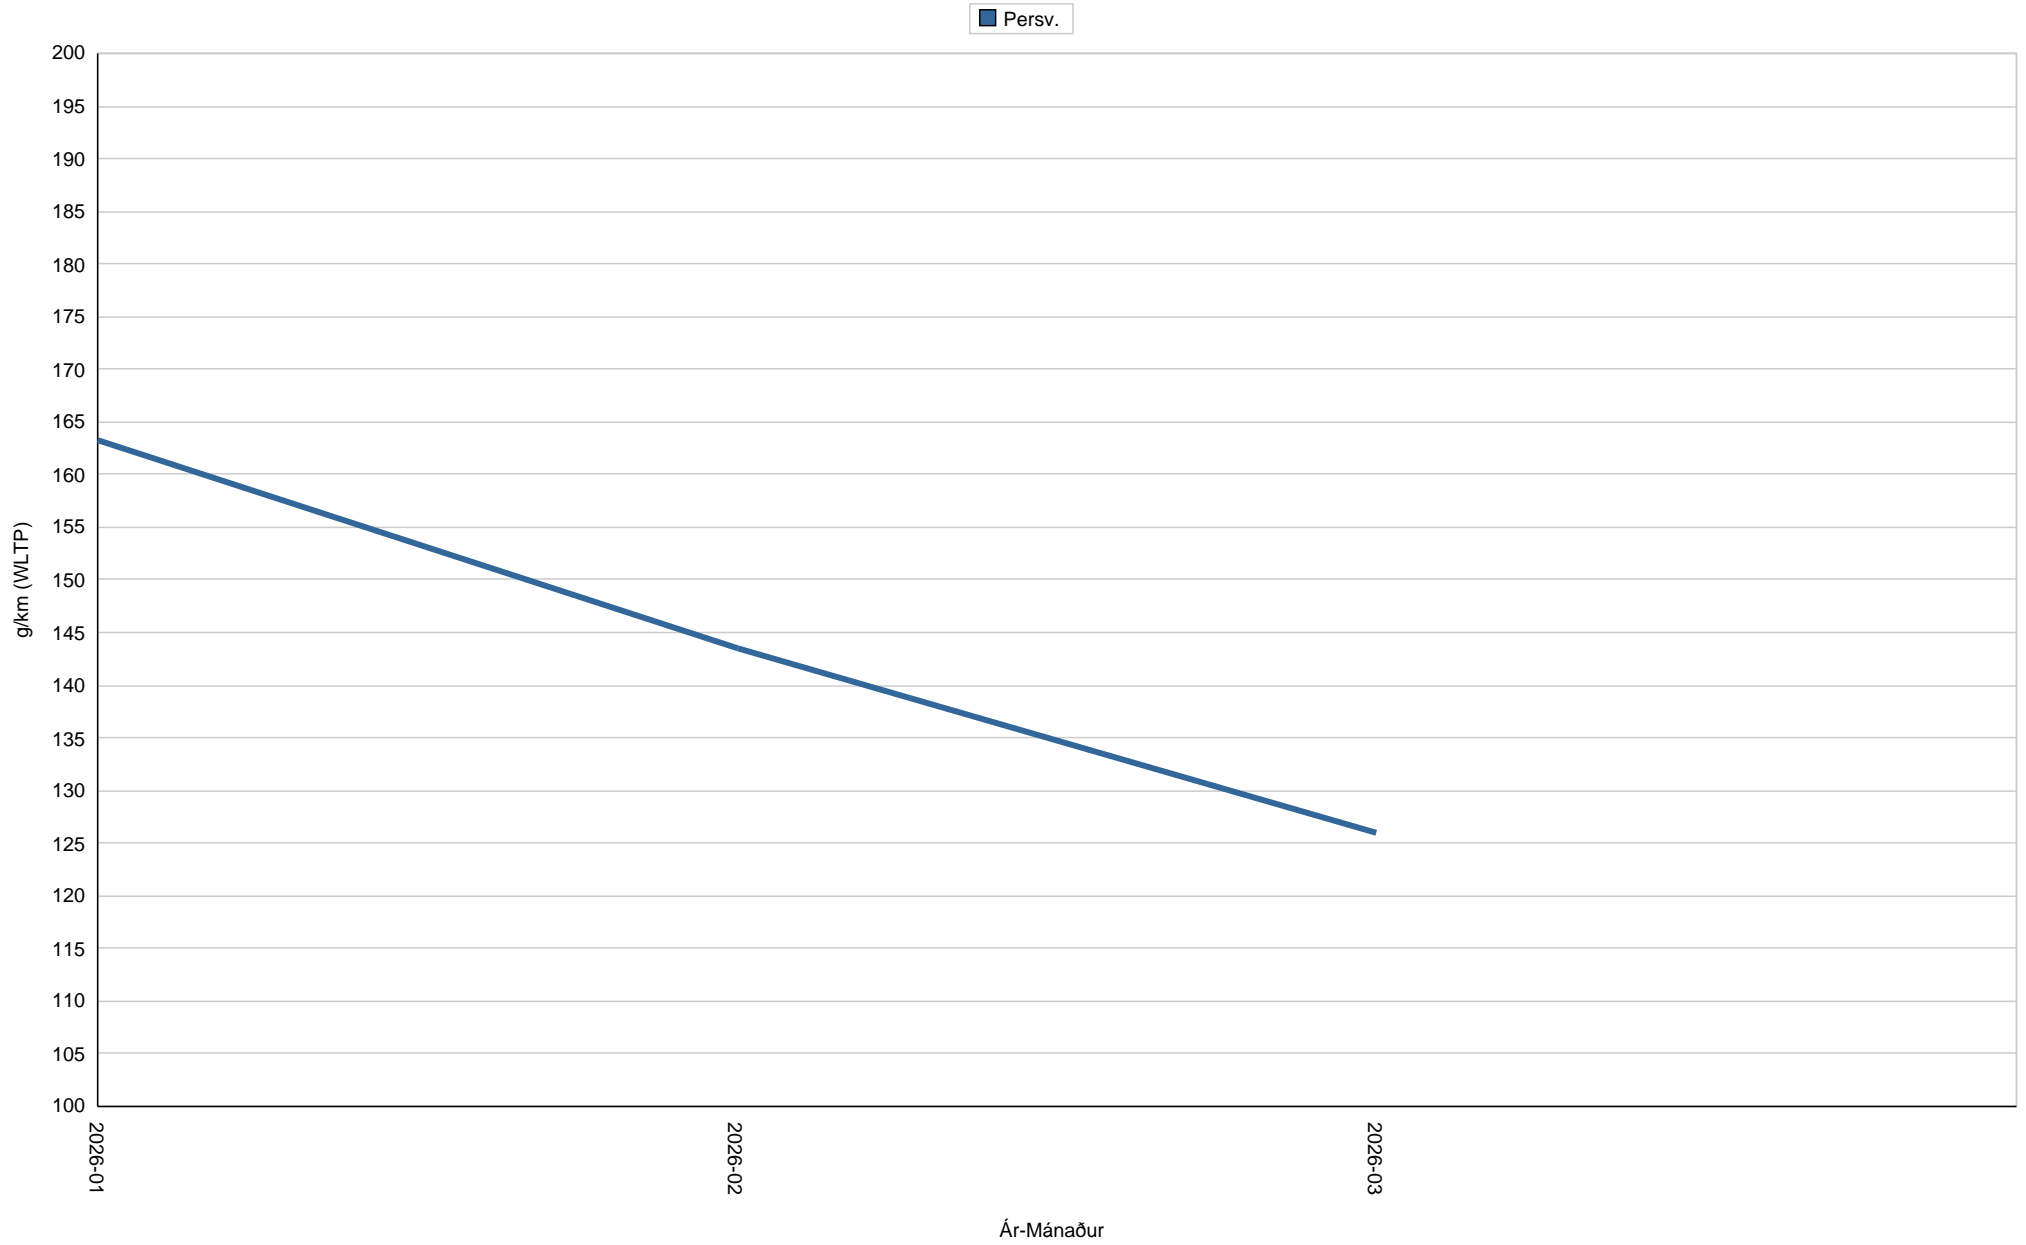

Meðal CO2-útlát (WLTP)

Ár- Mánaður	g/km (WLTP)
2026-01	163.2
2026-02	143.5
2026-03	125.9