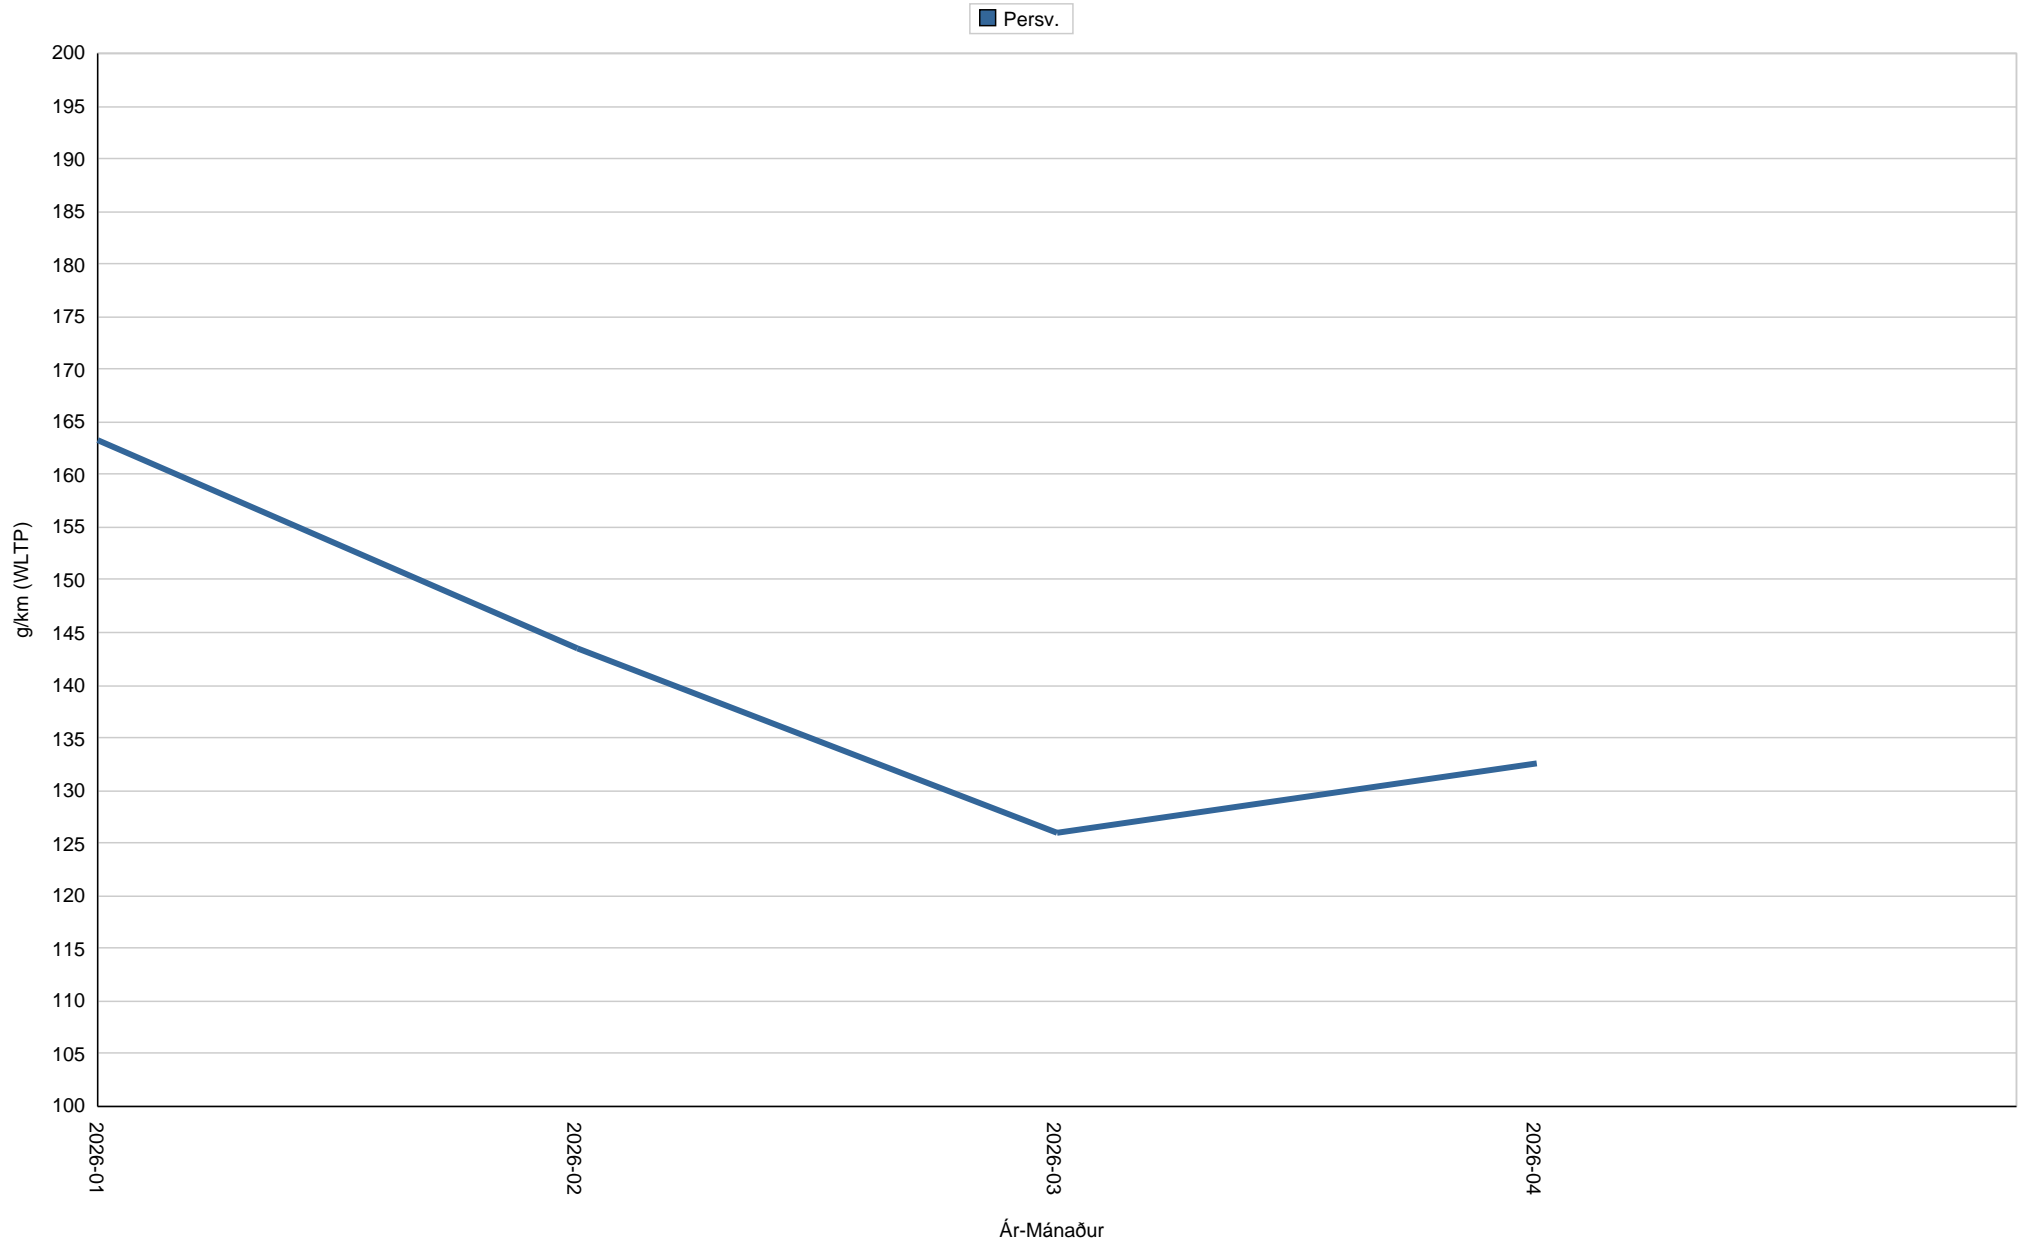

Meðal CO2-útlát (WLTP)

Ár- Mánaður	g/km (WLTP)
2026-01	163.2
2026-02	143.5
2026-03	125.9
2026-04	132.6