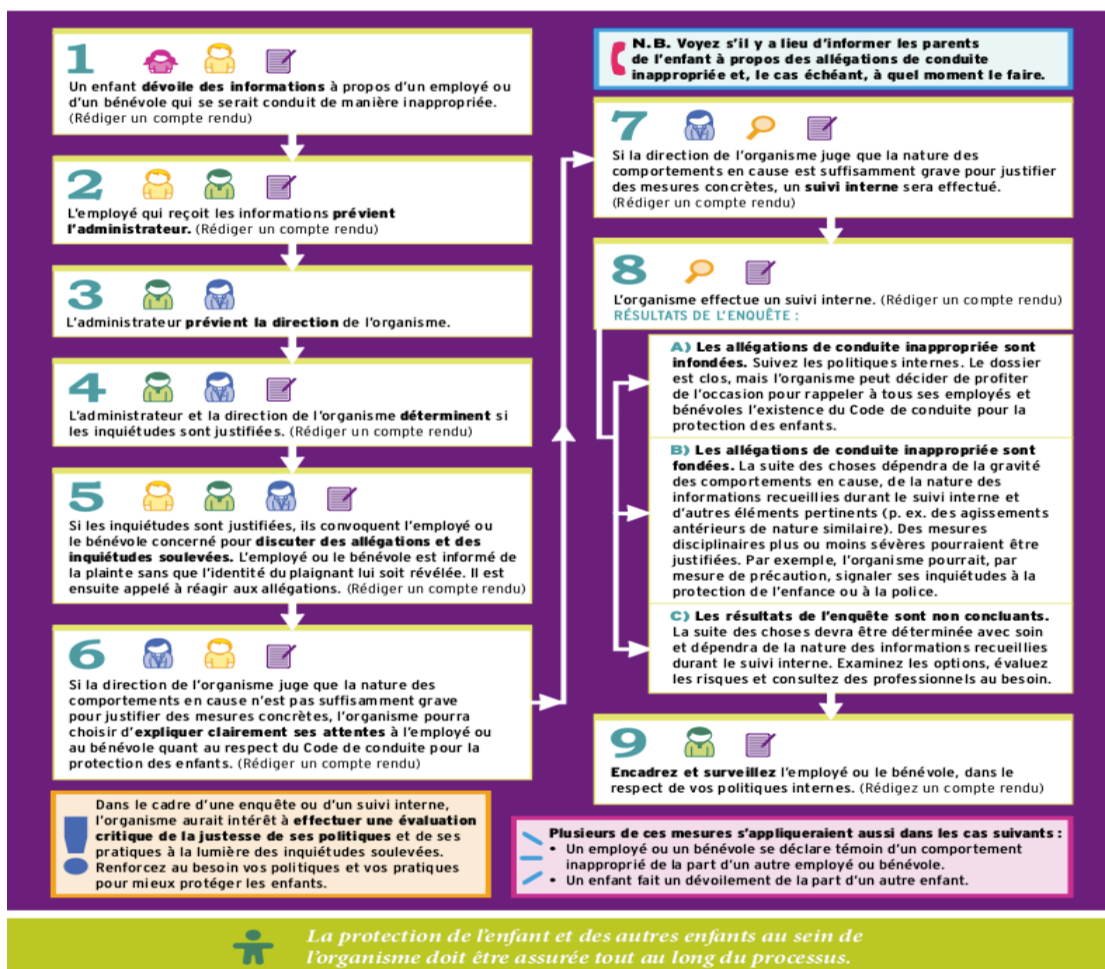

SIGNALEMENT DE CONDUITE INAPPROPRIÉE ÉTAPES À SUIVRE :

PRIORITÉ JEUNESSE
est un programme du
www.PrioriteJeunesse.ca

CENTRE CANADIEN de PROTECTION DE L'ENFANCE™
Aider les familles. Protéger les enfants.