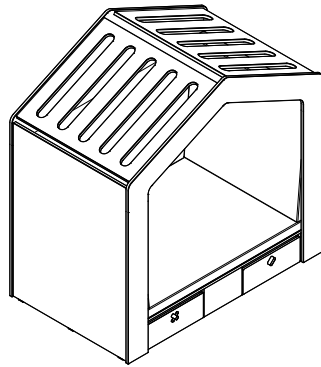

# FARBKOMBINATIONEN SPIEL- UND RÜCKZUGSHAUS

SPIELHAUS „FLAVIA“

SPIELHAUS „OLIVIA“

SPIELHAUS „LEON“

► Material **Multiplex Birke**, klar lackiert

Multiplex Birke

► Polster Rückenlehne und Matratze in unserem **Kunstlederbezug CHANCE**: