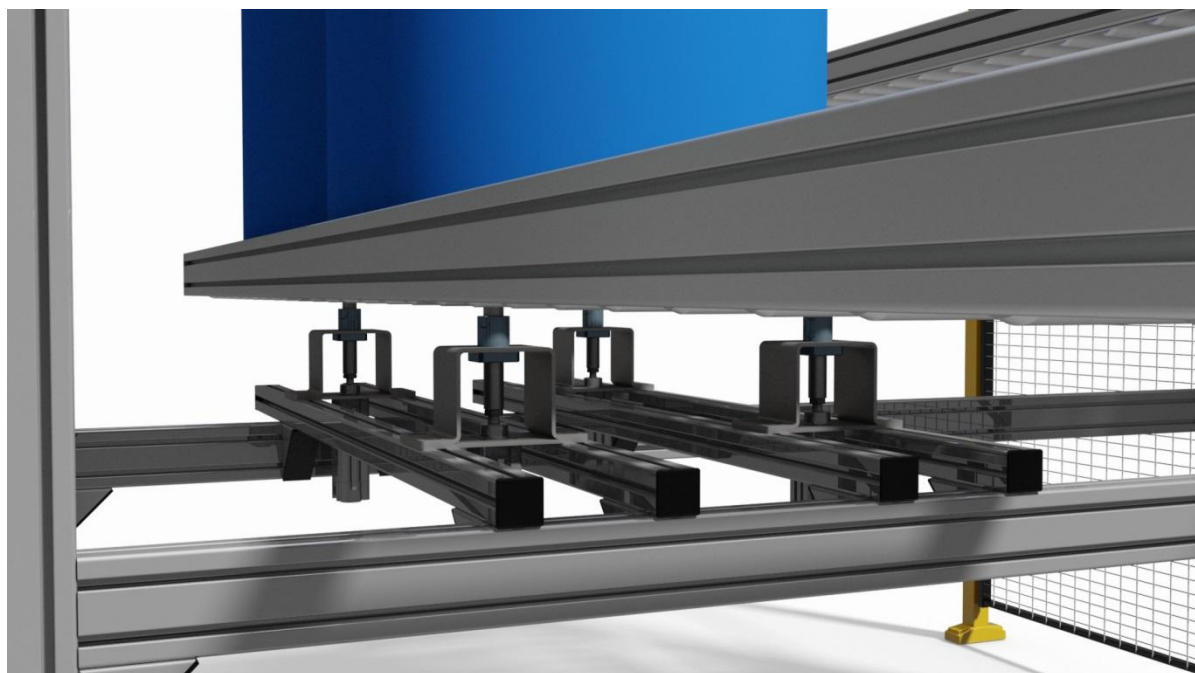

Fatportal

Fatportal

IBC tillhandahåller skräddarsydda portaler för hantering av fat - både tomma och fyllda.

Fatportalerna kan flytta fat mellan transportbanor, vrida eller utföra andra funktioner. Lyftet av faten kan göras antingen med vakuump eller med mekanisk gripning kring fatet.

I vårt sortiment har vi även fatfyllare. Besök vår hemsida för mer information om vår fatutrustning.

Applikationsbilder

Gating-system för att stanna fat.