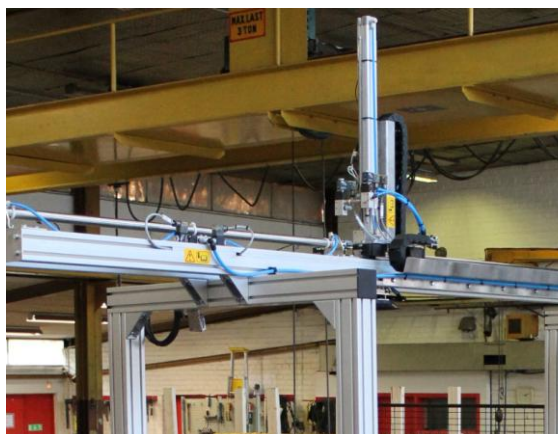

Applikationsbilder