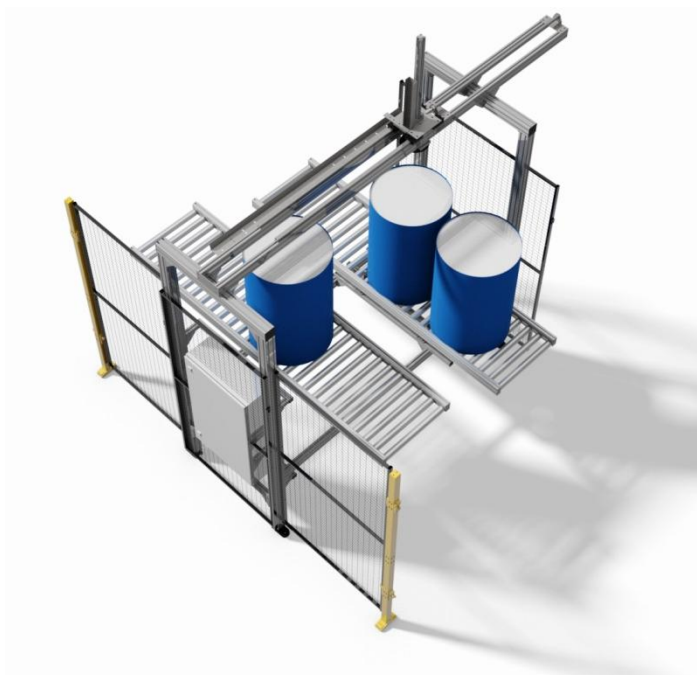

Fatportal

Fatportal

IBC tillhandahåller skräddarsydda portaler för hantering av fat - både tomma och fyllda.

Fatportalerna kan flytta fat mellan transportbanor, vrida eller utföra andra funktioner. Lyftet av faten kan göras antingen med vakuump eller med mekanisk gripning kring fatet.

I vårt sortiment har vi även fatfyllare. Besök vår hemsida för mer information om vår fatutrustning.

Applikationsbilder

Gating-system för att stanna fat.