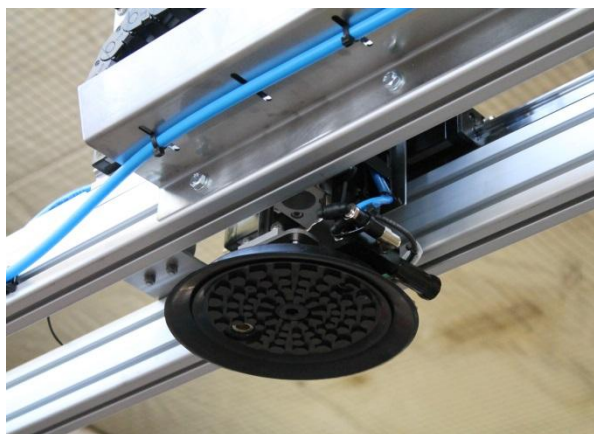

Fatportal

Fatportal

IBC tillhandahåller skräddarsydda portaler för hantering av fat - både tomma och fyllda.

Fatportalerna kan flytta fat mellan transportbanor, vrida eller utföra andra funktioner. Lyftet av faten kan göras antingen med vakuump eller med mekanisk gripning kring fatet.

I vårt sortiment har vi även fatfyllare. Besök vår hemsida för mer information om vår fatutrustning.

Applikationsbilder

Gating-system för att stanna fat.