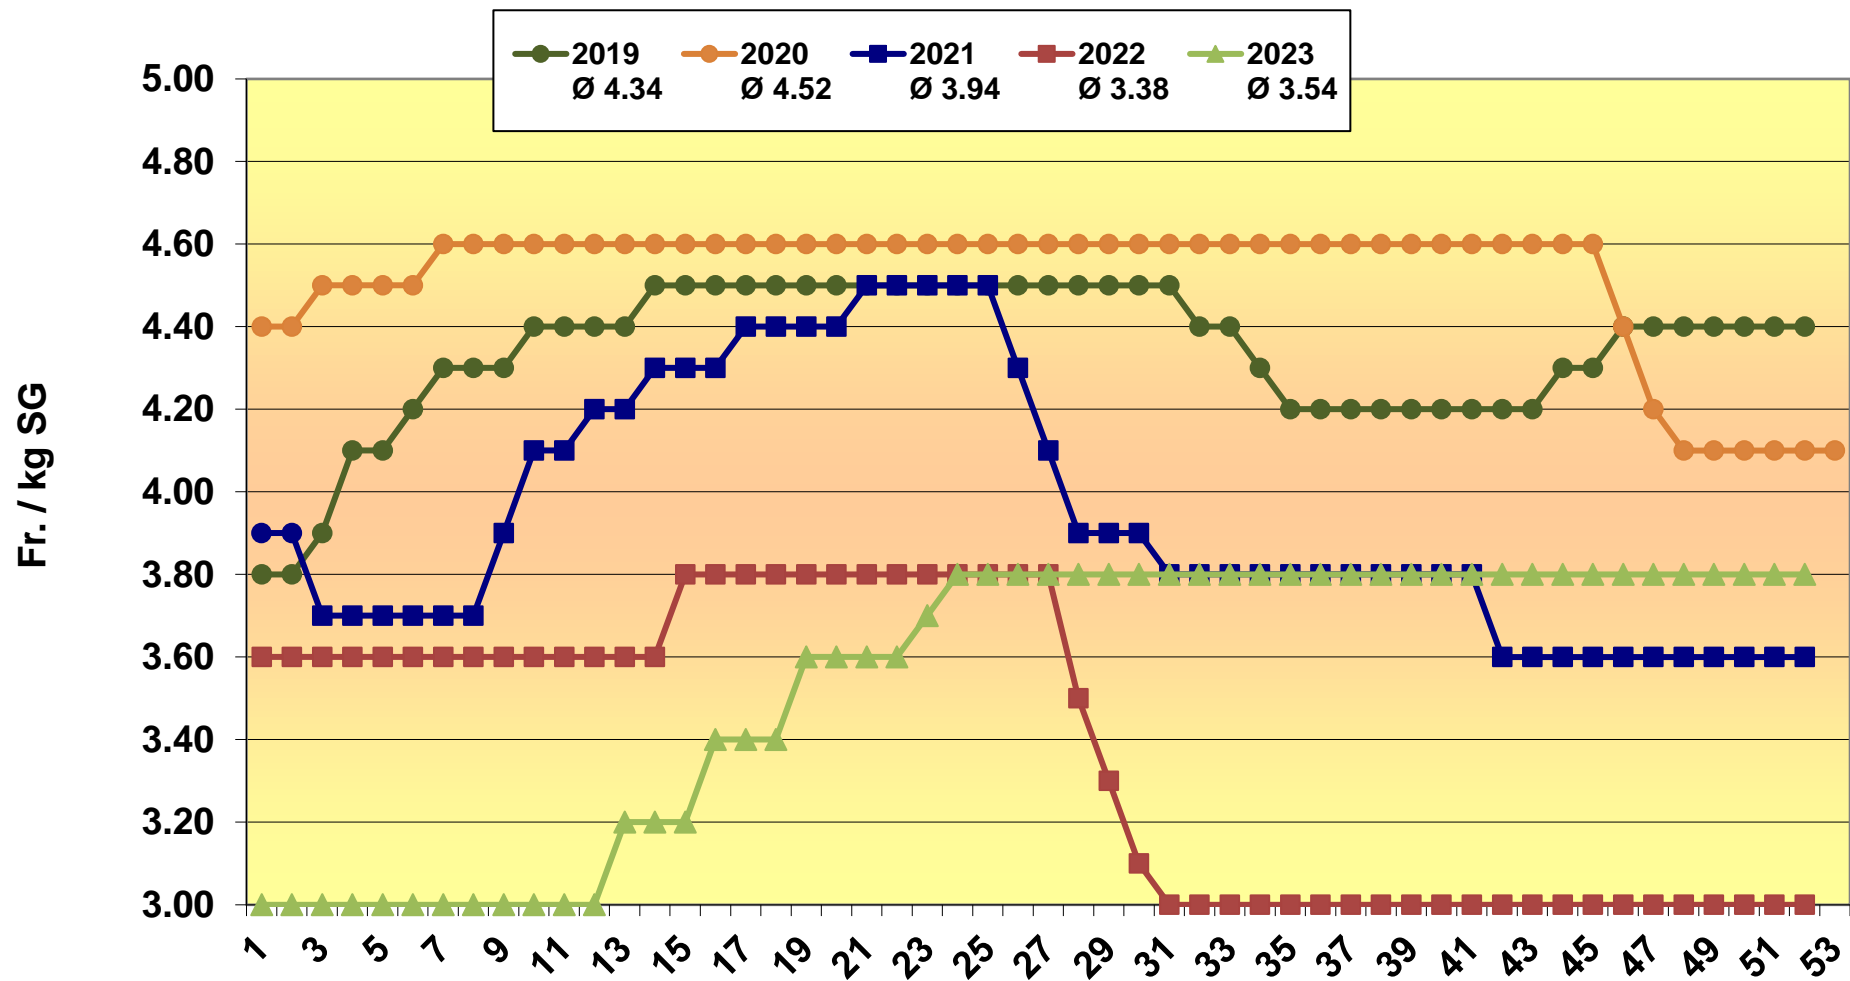

Preisübersicht 2023

Woche	Jäger					Schlachtschweine		Abgehende Mutterschweine		
	QM-Jäger SGD-A				IPS Prämie	QM	IPS	von	bis	
	20 kg	30 kg	40 kg	50 kg	Stück					
1	2.70	2.50	2.40	2.30	18.00	3.00	3.30	0.60	-	0.80
2	2.70	2.50	2.40	2.30	18.00	3.00	3.30	0.60	-	0.80
3	3.20	2.90	2.70	2.60	18.00	3.00	3.30	0.60	-	0.80
4	3.70	3.30	3.00	2.80	18.00	3.00	3.30	0.60	-	0.80
5	3.70	3.30	3.00	2.80	18.00	3.00	3.30	0.60	-	0.80
6	4.20	3.60	3.30	3.10	18.00	3.00	3.30	0.60	-	0.80
7	4.70	3.90	3.60	3.30	18.00	3.00	3.30	0.60	-	0.80
8	4.70	3.90	3.60	3.30	18.00	3.00	3.30	0.60	-	0.80
9	4.70	3.90	3.60	3.30	17.00	3.00	3.30	0.60	-	0.80
10	5.00	4.10	3.70	3.40	16.00	3.00	3.30	0.60	-	0.80
11	5.00	4.10	3.70	3.40	15.00	3.00	3.30	0.80	-	1.00
12	5.00	4.10	3.70	3.40	14.00	3.00	3.30	1.00	-	1.20
13	5.30	4.30	3.80	3.50	13.00	3.20	3.50	1.00	-	1.20
14	5.30	4.30	3.80	3.50	12.00	3.20	3.50	1.00	-	1.20
15	5.30	4.30	3.80	3.50	11.00	3.20	3.50	1.00	-	1.20
16	5.30	4.30	3.80	3.50	10.00	3.40	3.70	1.00	-	1.20
17	5.30	4.30	3.80	3.50	10.00	3.40	3.70	1.00	-	1.20
18	5.30	4.30	3.80	3.50	10.00	3.40	3.70	1.20	-	1.40
19	5.30	4.30	3.80	3.50	10.00	3.60	3.95	1.20	-	1.40
20	5.30	4.30	3.80	3.50	10.00	3.60	3.95	1.20	-	1.40
21	5.30	4.30	3.80	3.50	10.00	3.60	3.95	1.20	-	1.40
22	5.30	4.30	3.80	3.50	10.00	3.60	3.95	1.20	-	1.40
23	5.30	4.30	3.80	3.50	10.00	3.70	4.10	1.40	-	1.60
24	5.30	4.30	3.80	3.50	10.00	3.80	4.20	1.40	-	1.60
25	5.30	4.30	3.80	3.50	10.00	3.80	4.20	1.60	-	1.80
26	5.30	4.30	3.80	3.50	10.00	3.80	4.20	1.60	-	1.80
27	5.30	4.30	3.80	3.50	10.00	3.80	4.20	1.80	-	2.00
28	5.30	4.30	3.80	3.50	10.00	3.80	4.20	1.80	-	2.00
29	5.30	4.30	3.80	3.50	10.00	3.80	4.20	1.80	-	2.00
30	5.30	4.30	3.80	3.50	11.00	3.80	4.20	1.80	-	2.00
31	5.30	4.30	3.80	3.50	12.00	3.80	4.20	1.80	-	2.00
32	5.30	4.30	3.80	3.50	12.00	3.80	4.20	1.80	-	2.00
33	5.30	4.30	3.80	3.50	12.00	3.80	4.20	1.80	-	2.00
34	5.60	4.50	3.90	3.60	12.00	3.80	4.20	1.80	-	2.00
35	5.60	4.50	3.90	3.60	13.00	3.80	4.20	1.80	-	2.00
36	5.80	4.70	4.10		14.00	3.80	4.15	1.80	-	2.00
37	5.80	4.70	4.10		14.00	3.80	4.15	1.80	-	2.00
38	5.80	4.70	4.10		14.00	3.80	4.15	1.80	-	2.00
39	5.50	4.50	3.90		14.00	3.80	4.15	1.80	-	2.00
40	5.50	4.50	3.90		15.00	3.80	4.15	1.80	-	2.00
41	4.90	4.10	3.60		16.00	3.80	4.15	1.80	-	2.00
42	4.90	4.10	3.60		16.00	3.80	4.15	1.80	-	2.00
43	4.90	4.10	3.60		17.00	3.80	4.15	1.80	-	2.00
44	5.30	4.30	3.80		18.00	3.80	4.15	1.80	-	2.00
45	5.30	4.30	3.80		18.00	3.80	4.15	1.60	-	1.80
46	5.30	4.30	3.80		18.00	3.80	4.15	1.60	-	1.80
47	5.60	4.50	4.00		18.00	3.80	4.15	1.60	-	1.80
48	5.60	4.50	4.00		18.00	3.80	4.15	1.60	-	1.80
49	5.60	4.50	4.00		18.00	3.80	4.15	1.60	-	1.80
50	5.60	4.50	4.00		18.00	3.80	4.15	1.60	-	1.80
51	6.00	4.80	4.20		18.00	3.80	4.15	1.60	-	1.80
52	6.00	4.80	4.20		18.00	3.80	4.15	1.60	-	1.80
Ø	5.10	4.18	3.71	3.33	14.15	3.54	3.89	1.35	-	1.55

Aktueller Schlachtschweinepreis QM