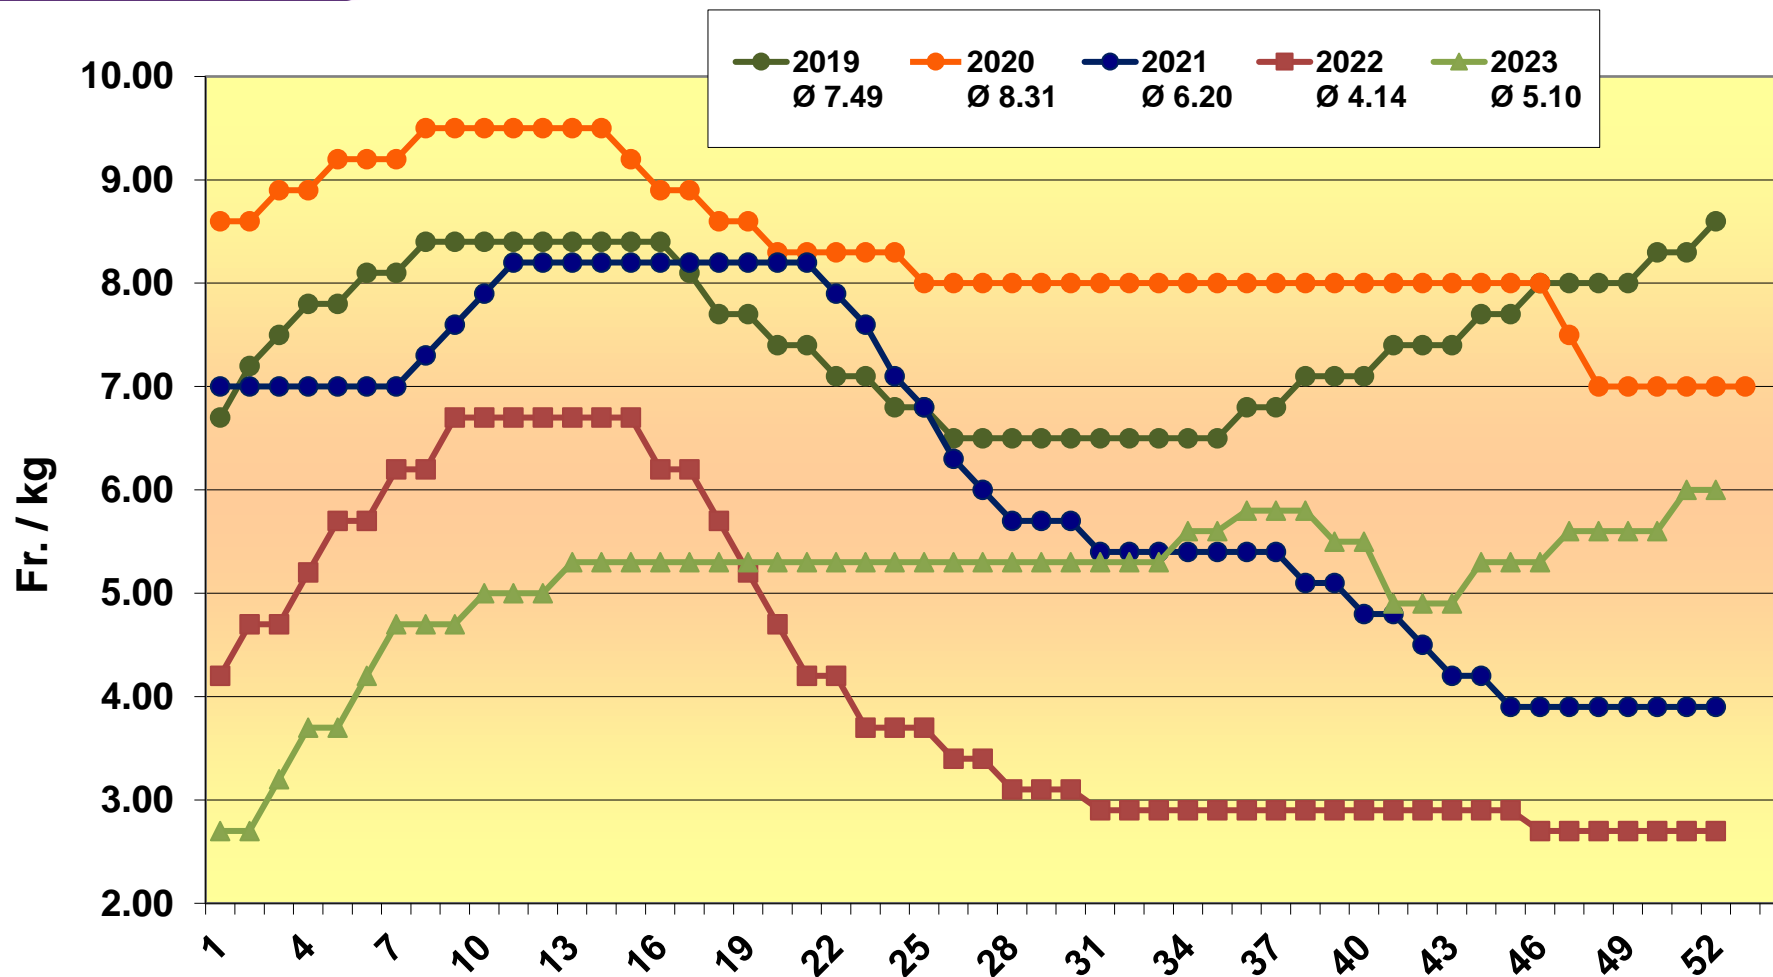

Aktueller Jagerpreis QM- Jager SGD-A 20 kg