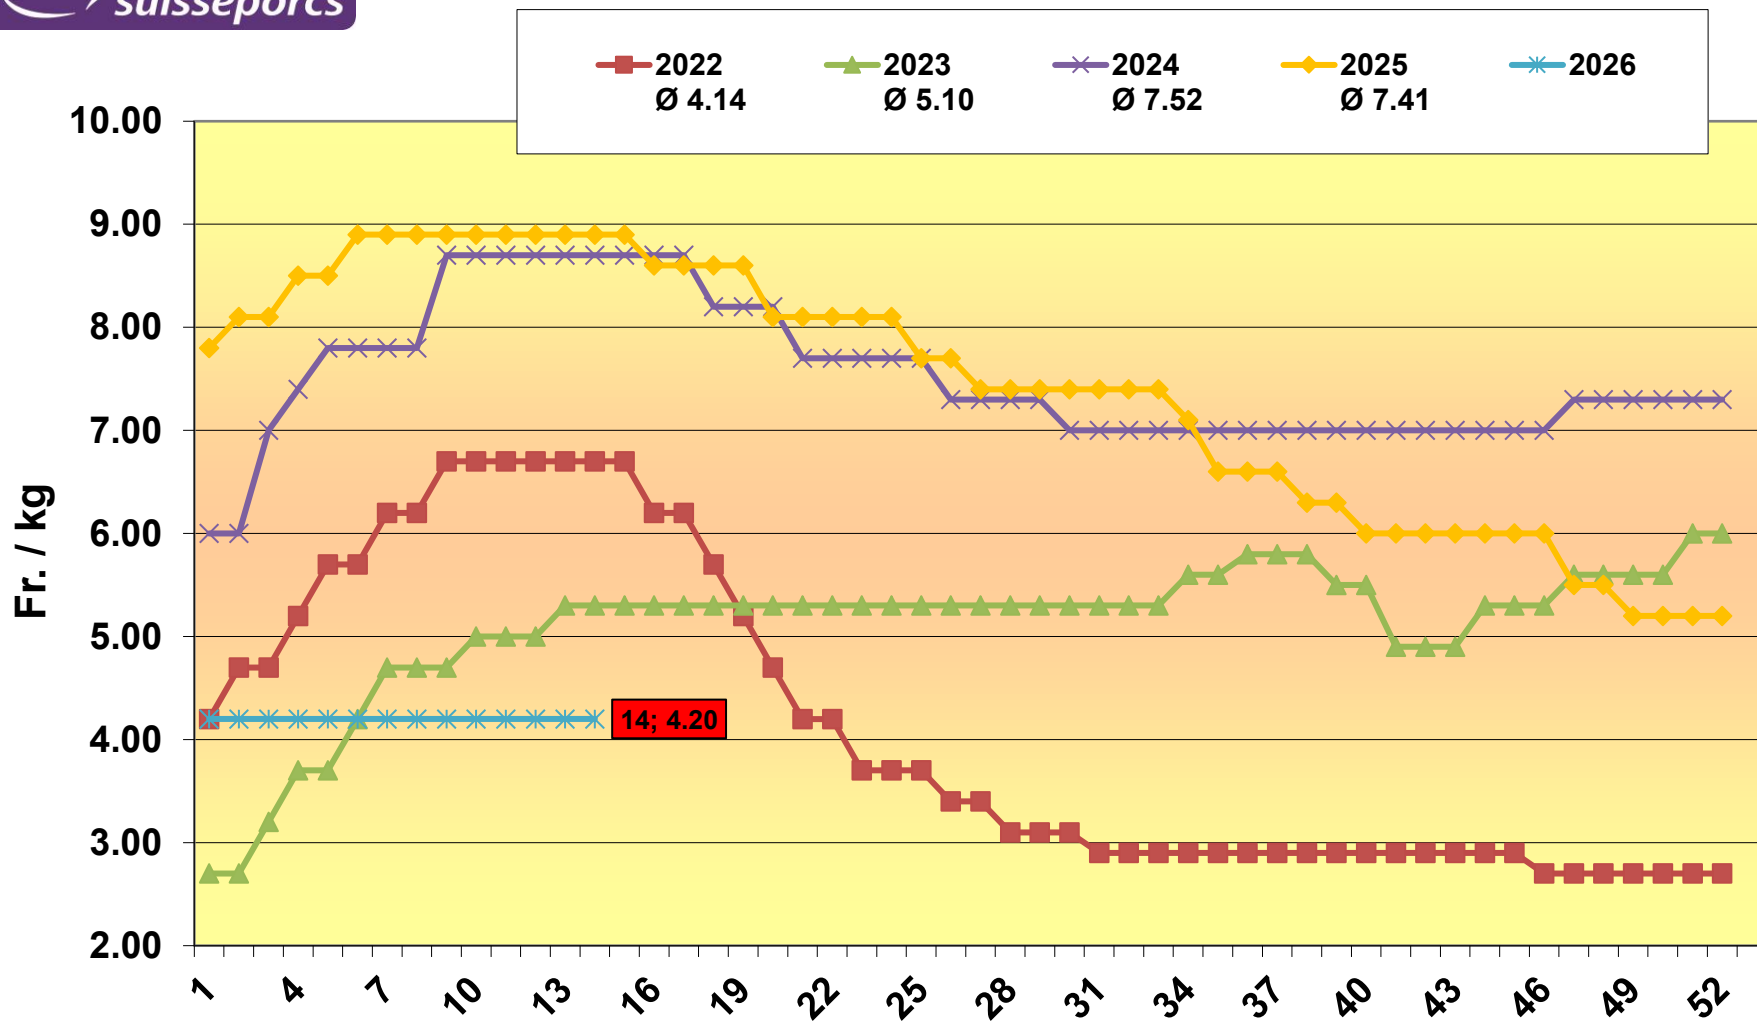

Preisübersicht 2026

Woche	Jager				Schlachtschweine		Abgehende Mutterschweine		
	QM-Jager SGD-A			IPS Prämie	QM	IPS	von	-	bis
	20 kg	30 kg	40 kg	Stück					
1	4.20	3.60	3.30	18.00	4.00	4.25	2.00	-	2.20
2	4.20	3.60	3.30	18.00	3.30	3.55	1.80	-	2.00
3	4.20	3.60	3.30	18.00	3.30	3.55	1.60	-	1.80
4	4.20	3.60	3.30	14.00	3.30	3.55	1.60	-	1.80
5	4.20	3.60	3.30	14.00	3.30	3.55	1.60	-	1.80
6	4.20	3.60	3.30	14.00	3.30	3.55	1.60	-	1.80
7	4.20	3.60	3.30	14.00	3.30	3.55	1.60	-	1.80
8	4.20	3.60	3.30	14.00	3.30	3.55	1.60	-	1.80
9	4.20	3.60	3.30	14.00	3.30	3.55	1.60	-	1.80
10	4.20	3.60	3.30	14.00	3.30	3.55	1.60	-	1.80
11	4.20	3.60	3.30	13.00	3.30	3.55	1.60	-	1.80
12	4.20	3.60	3.30	12.00	3.30	3.55	1.60	-	1.80
13	4.20	3.60	3.30	11.00	3.30	3.55	1.60	-	1.80
14					3.30	3.55	1.60	-	1.80
15								-	
16								-	
17								-	
18								-	
19								-	
20	Ab KW 7 zusätzlich				Ab 16. Februar 2026			-	
21	Minus 12 Franken pro Mastjager				Minus 20 Rp./kg SG			-	
22	Marktentlastungsmassnahmen				Marktentlastungsmassnahmen			-	
23	60 Rp./kg LG bei 20 kg LG				Bei 90 kg SG = 18 Franken			-	
24					pro Schlachtschweine			-	
25								-	
26								-	
27								-	
28								-	
29								-	
30								-	
31								-	
32								-	
33								-	
34								-	
35								-	
36								-	
37								-	
38								-	
39								-	
40								-	
41								-	
42								-	
43								-	
44								-	
45								-	
46								-	
47								-	
48								-	
49								-	
50								-	
51								-	
52				18.00				-	
Ø	4.20	3.60	3.30	14.71	3.35	3.60	1.64	-	1.84

Aktueller Schlachtschweinepreis QM

Aktueller Jagerpreis QM- Jager SGD-A 20 kg

Aktueller Preis abgehende Mutterschweine