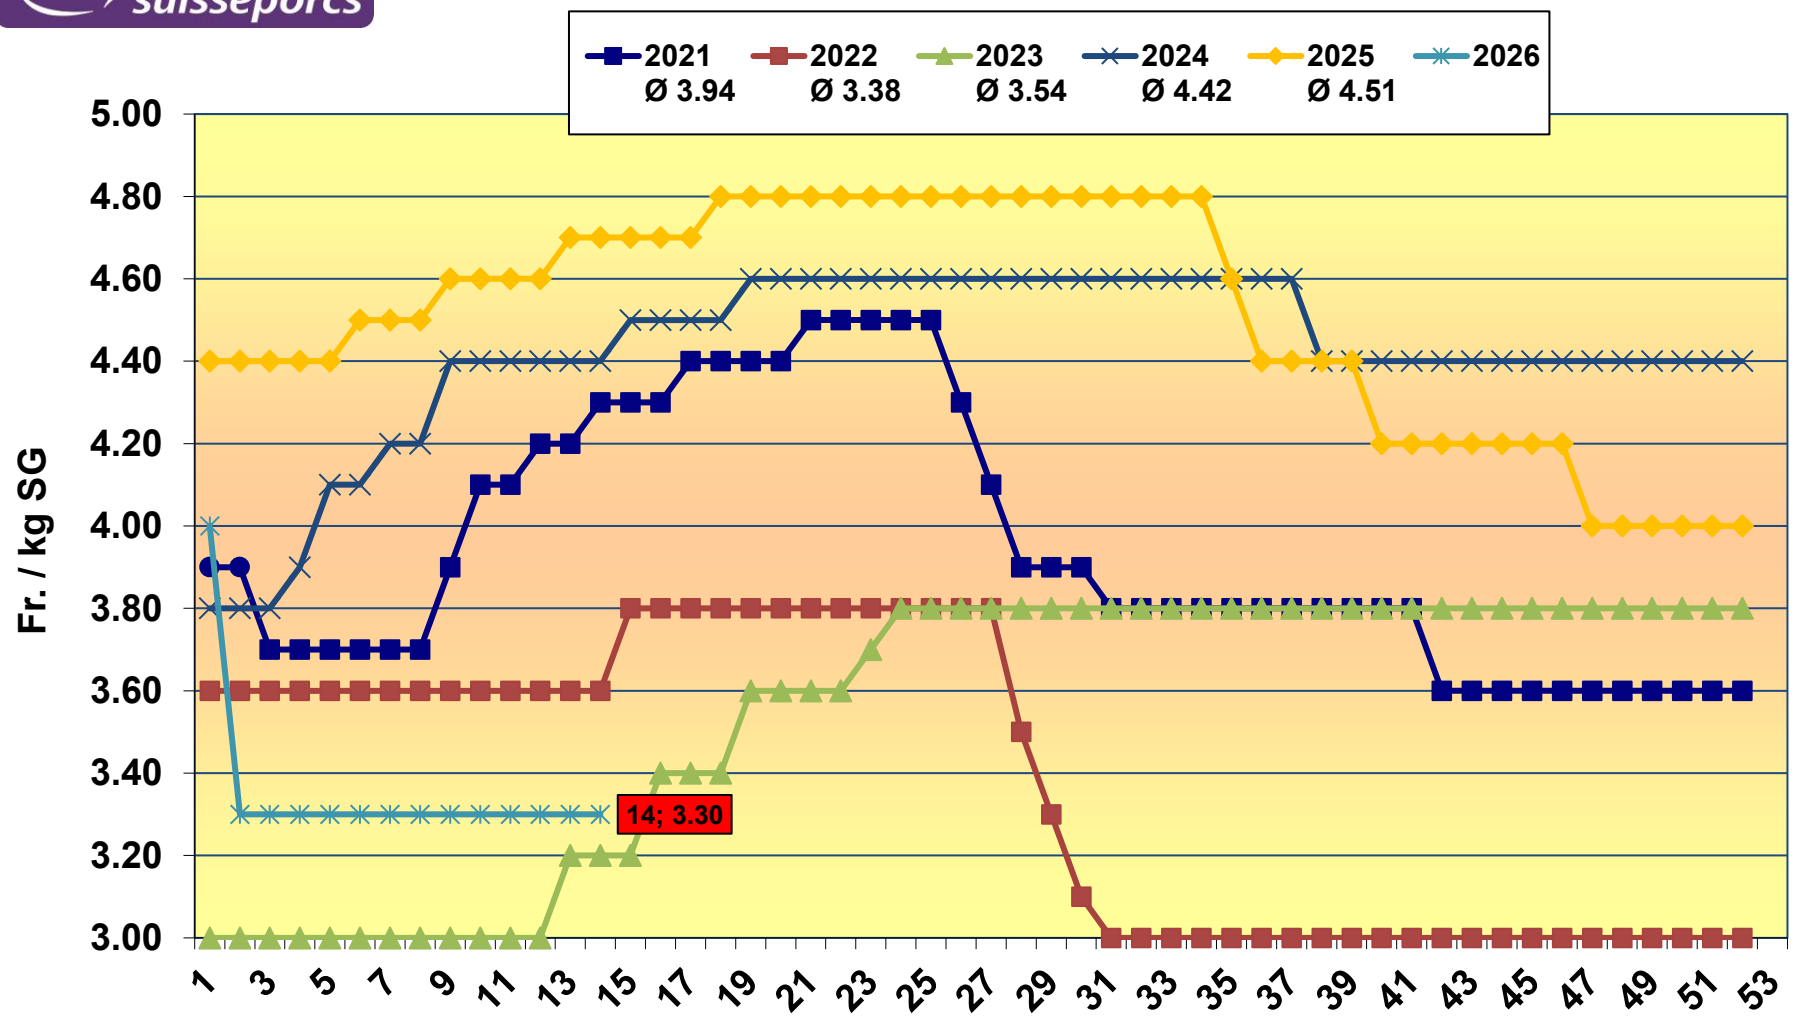

Preisübersicht 2026

Woche	Jager				Schlachtschweine		Abgehende Mutterschweine		
	QM-Jager SGD-A			IPS Prämie	QM	IPS	von	-	bis
	20 kg	30 kg	40 kg	Stück					
1	4.20	3.60	3.30	18.00	4.00	4.25	2.00	-	2.20
2	4.20	3.60	3.30	18.00	3.30	3.55	1.80	-	2.00
3	4.20	3.60	3.30	18.00	3.30	3.55	1.60	-	1.80
4	4.20	3.60	3.30	14.00	3.30	3.55	1.60	-	1.80
5	4.20	3.60	3.30	14.00	3.30	3.55	1.60	-	1.80
6	4.20	3.60	3.30	14.00	3.30	3.55	1.60	-	1.80
7	4.20	3.60	3.30	14.00	3.30	3.55	1.60	-	1.80
8	4.20	3.60	3.30	14.00	3.30	3.55	1.60	-	1.80
9	4.20	3.60	3.30	14.00	3.30	3.55	1.60	-	1.80
10	4.20	3.60	3.30	14.00	3.30	3.55	1.60	-	1.80
11	4.20	3.60	3.30	13.00	3.30	3.55	1.60	-	1.80
12	4.20	3.60	3.30	12.00	3.30	3.55	1.60	-	1.80
13	4.20	3.60	3.30	11.00	3.30	3.55	1.60	-	1.80
14					3.30	3.55	1.60	-	1.80
15								-	
16								-	
17								-	
18								-	
19								-	
20	Ab KW 7 zusätzlich				Ab 16. Februar 2026			-	
21	Minus 12 Franken pro Mastjager				Minus 20 Rp./kg SG			-	
22	Marktentlastungsmassnahmen				Marktentlastungsmassnahmen			-	
23	60 Rp./kg LG bei 20 kg LG				Bei 90 kg SG = 18 Franken			-	
24					pro Schlachtschweine			-	
25								-	
26								-	
27								-	
28								-	
29								-	
30								-	
31								-	
32								-	
33								-	
34								-	
35								-	
36								-	
37								-	
38								-	
39								-	
40								-	
41								-	
42								-	
43								-	
44								-	
45								-	
46								-	
47								-	
48								-	
49								-	
50								-	
51								-	
52				18.00				-	
Ø	4.20	3.60	3.30	14.71	3.35	3.60	1.64	-	1.84

Aktueller Schlachtschweinepreis QM

Aktueller Jagerpreis QM- Jager SGD-A 20 kg

Aktueller Preis abgehende Mutterschweine