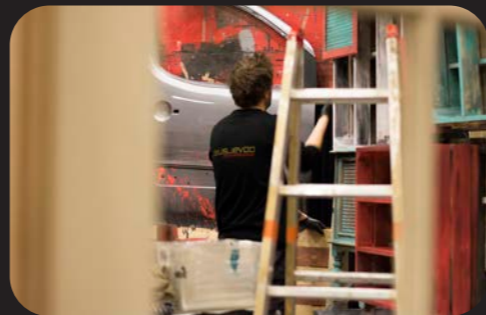

Alles onder hetzelfde dak,

van concept tot afgewerkt decor.

Ontwerp, aanmaak en bouw
gebeuren volledig in-house.

Minder schakels, meer controle
en een vlotte vertaling van idee
naar realiteit — efficiënt, tot in detail,
met oog voor beleving en mét een
vleugje magie.

Fictie die binnenkomt.

Beloofd.