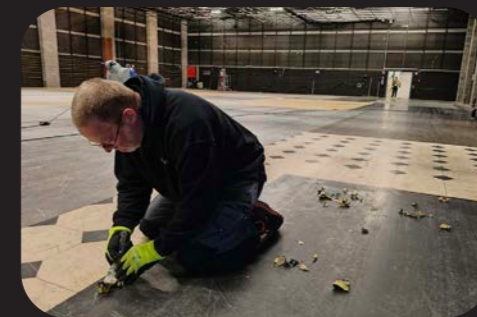

Alles onder hetzelfde dak,

van concept tot afgewerkt decor.

Ontwerp, aanmaak en bouw
gebeuren volledig in-house.

Minder schakels, meer controle
en een vlotte vertaling van idee
naar realiteit — efficiënt, tot in detail,
met oog voor beleving en mét een
vleugje magie.

Fictie die binnenkomt.

Beloofd.