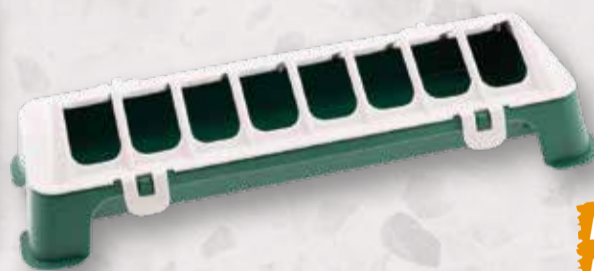

~~9,99~~
5,49

OLBA Geflügel-Futtertrog

Hygienische Lösung für die Fütterung von Geflügel. Mit effektivem Fressgitter, um unerwünschtes Verhalten der Tiere zu verhindern. Aufklappfunktion des Fressgitters erleichtert die Reinigung. Länge: 30 cm. Material: Kunststoff.

Auch erhältlich: Länge: 50 cm:

~~7,99~~ **5,99**