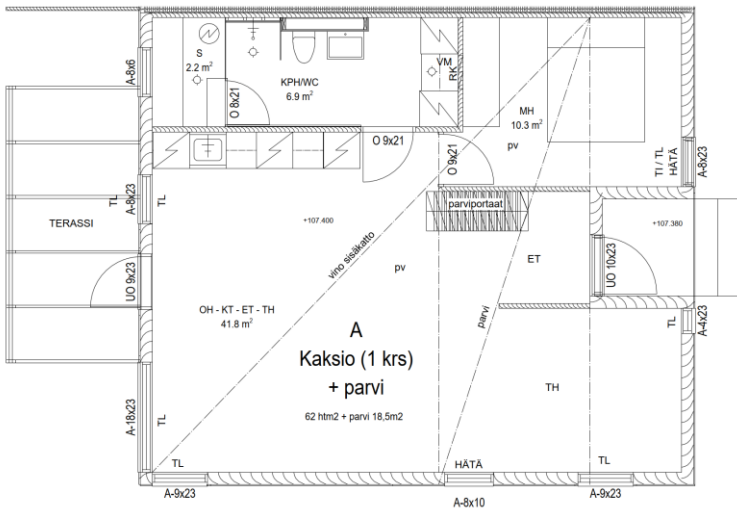

Kysy lisätietoa

CLUTO Oy - Jorma Katainen
+358 40 965 9445 - jorma@cluto.fi
ww.cluto.fi