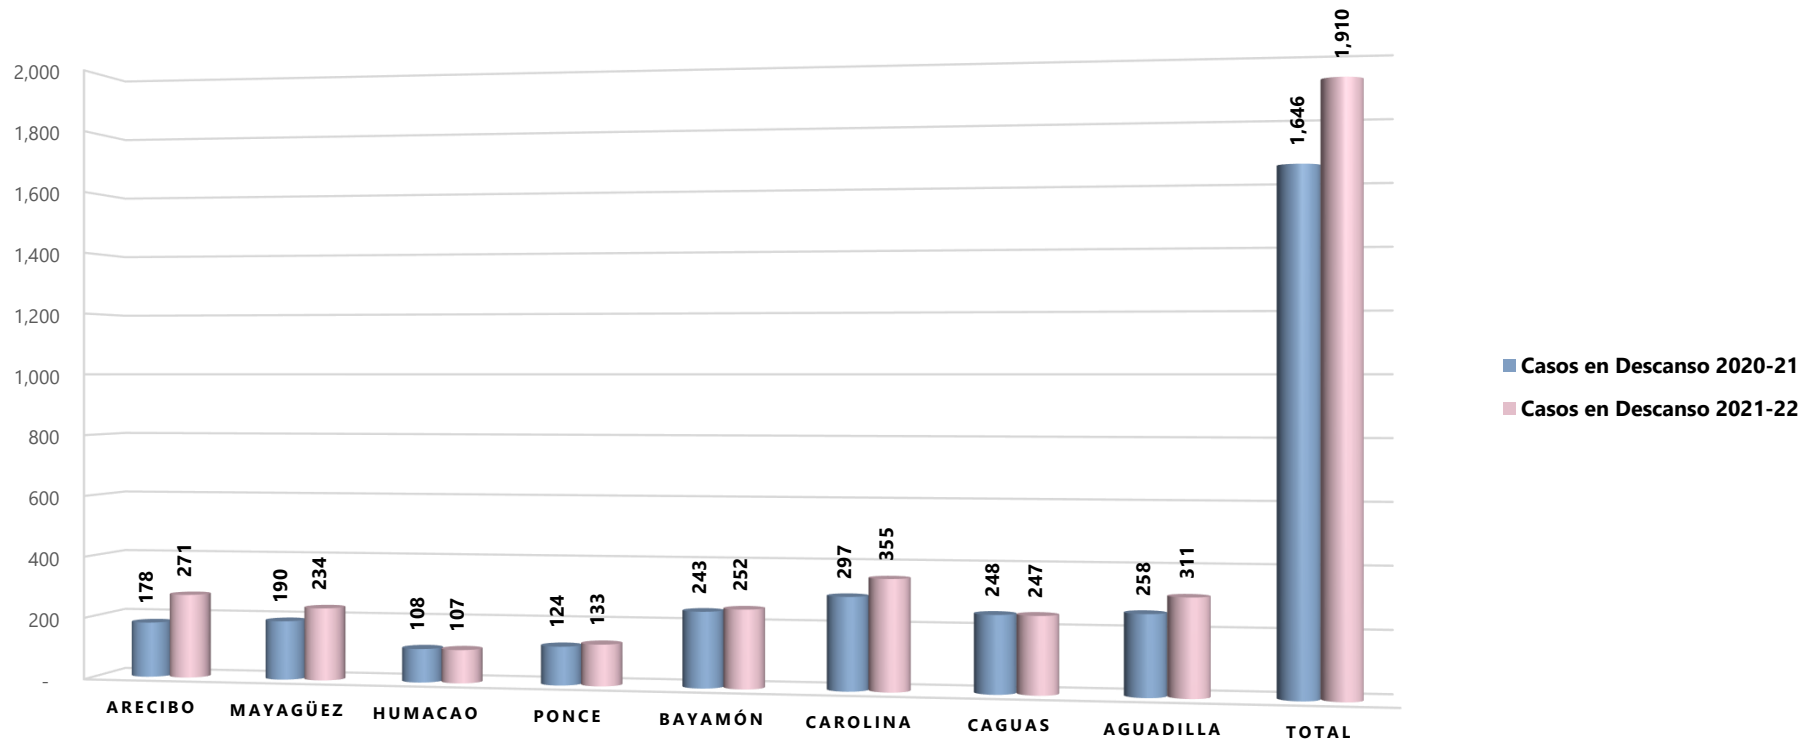

MOVIMIENTO DE CASOS POR REGIÓN: EN DESCANSO MARZO 2020-21 VS. MARZO 2021-22

Fuente: Reporte BI-CFSE Analítico, marzo 2021-22.

Sujeto a Revisión.