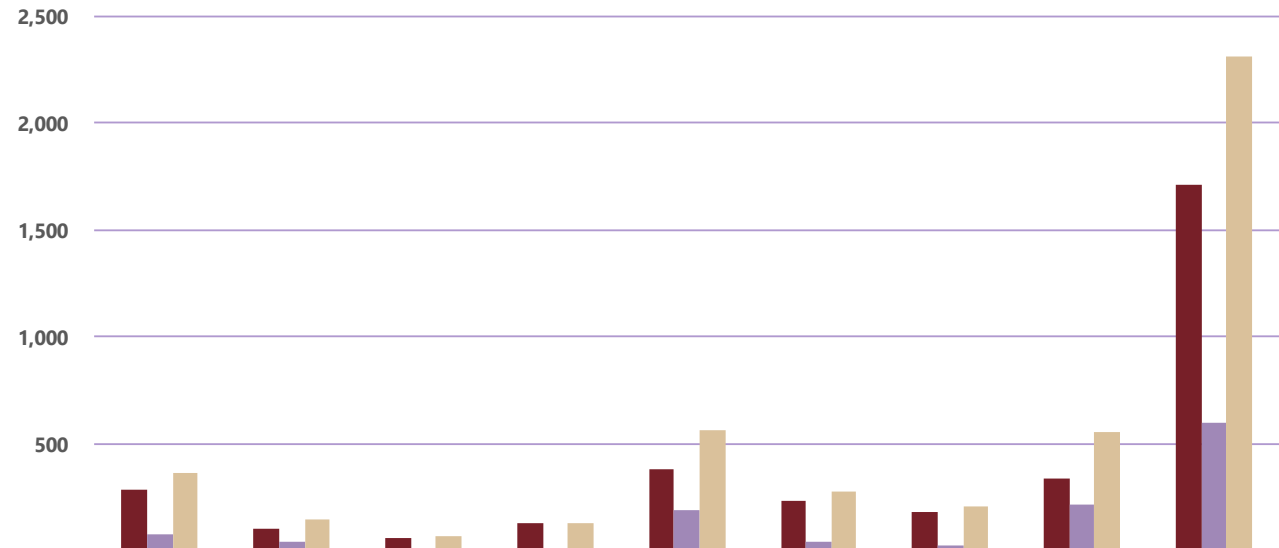

Total de Casos Reabiertos por la Comisión Industrial y la CFSE Acumulados (jul. / abril), 2023-24

	Arecibo	Mayagüez	Fajardo (Humacao)	Ponce	Bayamón	Carolina	Caguas	Aguadilla	Total
■ Comisión Industrial, acumulado 2023-24	285	103	63	127	380	233	186	338	1,715
■ CFSE, acumulado 2023-24	80	44	2	6	187	44	22	214	599
■ Total 2023-24	365	147	65	133	567	277	208	552	2,314