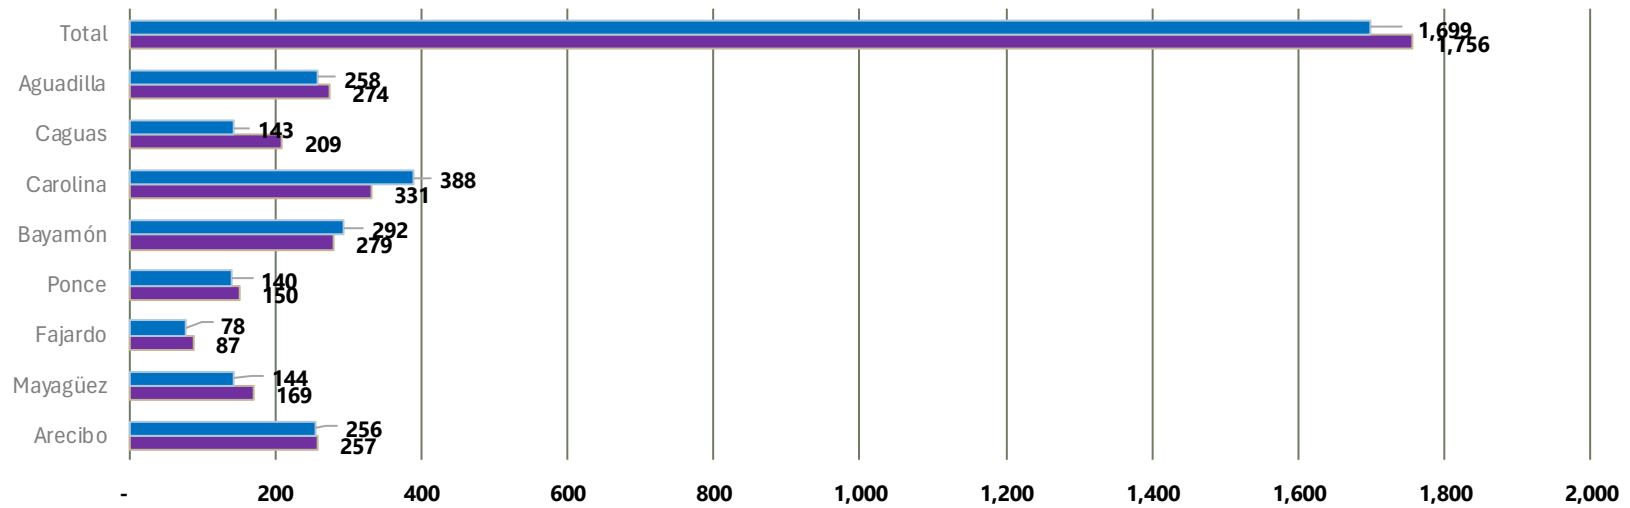

Movimiento de Casos por Región: Descanso marzo 2024-25 vs. marzo 2025-26

	Arecibo	Mayagüez	Fajardo	Ponce	Bayamón	Carolina	Caguas	Aguadilla	Total
■ 2025-26	256	144	78	140	292	388	143	258	1,699
■ 2024-25	257	169	87	150	279	331	209	274	1,756