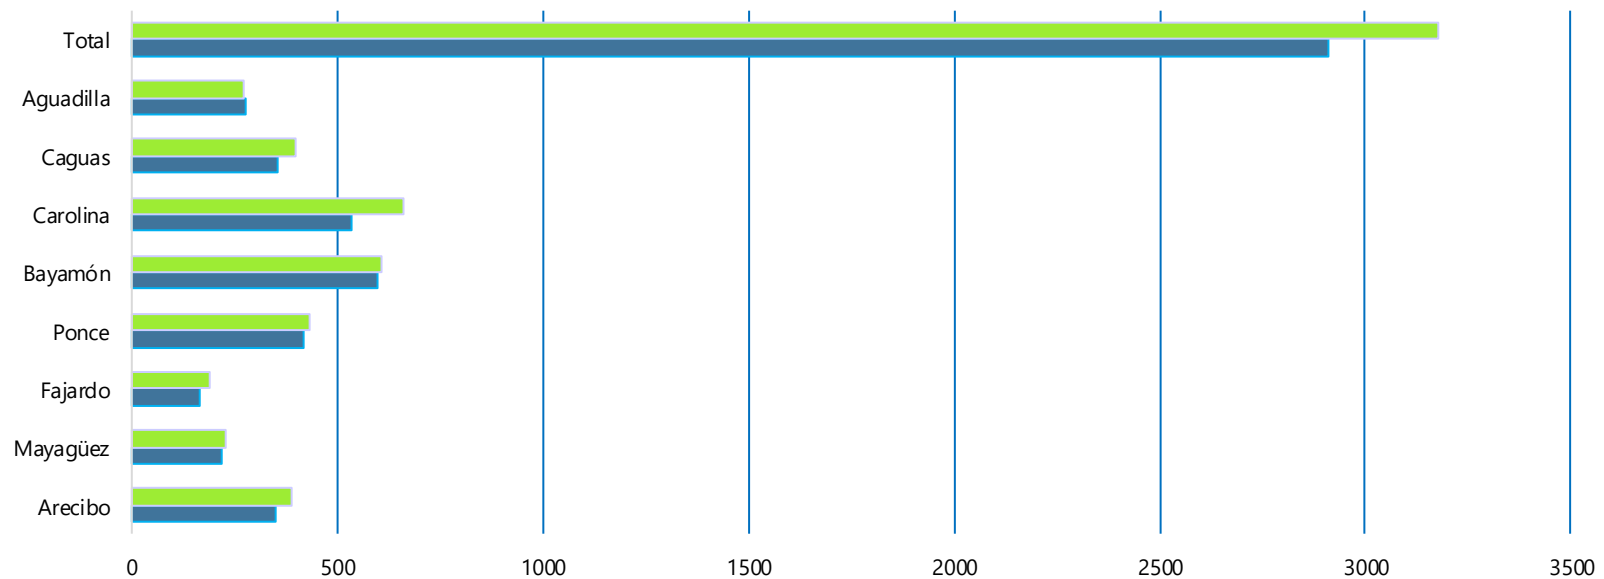

Movimiento de Casos: Radicaciones abril 2024-25 vs. abril 2025-26

	Arecibo	Mayagüez	Fajardo	Ponce	Bayamón	Carolina	Caguas	Aguadilla	Total
■ 2025-26	390	226	187	430	608	663	399	273	3,176
■ 2024-25	350	217	165	418	599	532	355	275	2,911