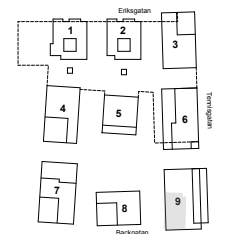

Orienteringsfigur

Preliminärt bofaktablad, rätt till ändringar förbehålles. För exakt placering i huset, se bostadsväljaren.
Ytångivelser är preliminära. Möbler och övriga illustrationer ingår ej.