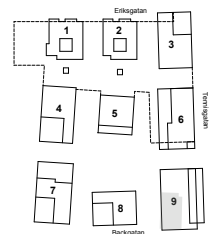

## Orienteringsfigur

Preliminärt bofaktablad, rätt till ändringar förbehålles. För exakt placering i huset, se bostadsväljaren.  
 Ytangivelser är preliminära. Möbler och övriga illustrationer ingår ej.

## Bofaktablad

Lägenhetsnr. 9-1002  
 Storlek 85 m<sup>2</sup>  
 Antal rum 3 RoK  
 Våningsplan 0