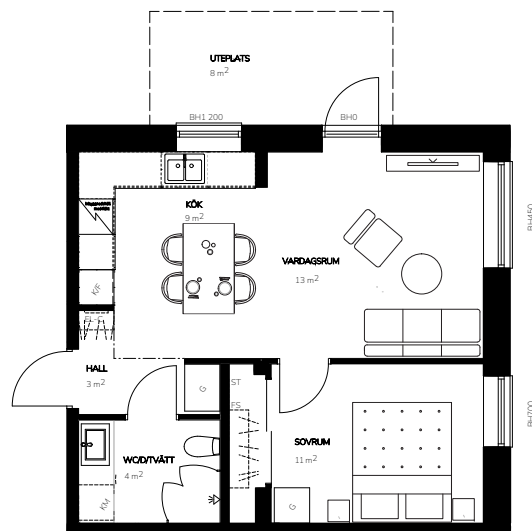

Bofaktablad

Lägenhetsnr. 9-1001
Storlek 43 m²
Antal rum 2 RoK
Våningsplan 0

Teckenförklaring

K	Kyl
F	Frys
DM	Diskmaskin
U/M	Ugn/Micro
HS	Högsåp
VK	Vinkyl (tillval)
BH	Bröstningshöjd
FS	Fördelarskåp
EL-C	Elcentral
TM	Tvättmaskin
TT	Torkumlare
KM	Kombimaskin
ST	Städsåp
	Klädhängare
	Spishäll
	Till/frånvalsvägg

Orienteringsfigur

Preliminärt bofaktablad, rätt till ändringar förbehålles. För exakt placering i huset, se bostadsväljaren.
Ytangivelser är preliminära. Möbler och övriga illustrationer ingår ej.