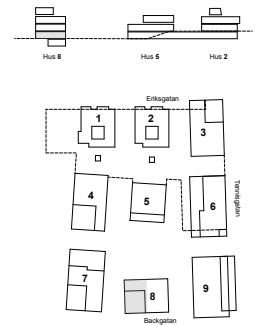

Bofaktablad

Lägenhetsnr. 8-1001
 Storlek 92 m²
 Antal rum 3 RoK
 Våningsplan 0

Teckenförklaring

K	Kyl
F	Frys
DM	Diskmaskin
U/M	Ugn/Micro
HS	Högsåp
VK	Vinkyl (tillval)
BH	Bröstningshöjd
FS	Fördelarskåp
EL-C	Elcentral
TM	Tvättmaskin
TT	Torkumlare
KM	Kombimaskin
ST	Städsåp
	Klädhängare
	Spishäll
	Till/frånvalsvägg

Orienteringsfigur

Preliminärt bofaktablad, rätt till ändringar förbehålles. För exakt placering i huset, se bostadsväljaren. Ytångivelser är preliminära. Möbler och övriga illustrationer ingår ej.

Bofaktablad

Lägenhetsnr. 8-1002
 Storlek 59 m²
 Antal rum 3 RoK
 Våningsplan 0

Teckenförklaring

K	Kyl
F	Frys
DM	Diskmaskin
U/M	Ugn/Micro
HS	Högsåp
VK	Vinkyl (tillval)
BH	Bröstningshöjd
FS	Fördelarskåp
EL-C	Elcentral
TM	Tvättmaskin
TT	Torkumlare
KM	Kombimaskin
ST	Städskåp
	Klädhängare
	Spishäll
	Till/frånvalsvägg

Orienteringsfigur

Preliminärt bofaktablad, rätt till ändringar förbehålles. För exakt placering i huset, se bostadsväljaren.
 Ytangivelser är preliminära. Möbler och övriga illustrationer ingår ej.

Bofaktablad