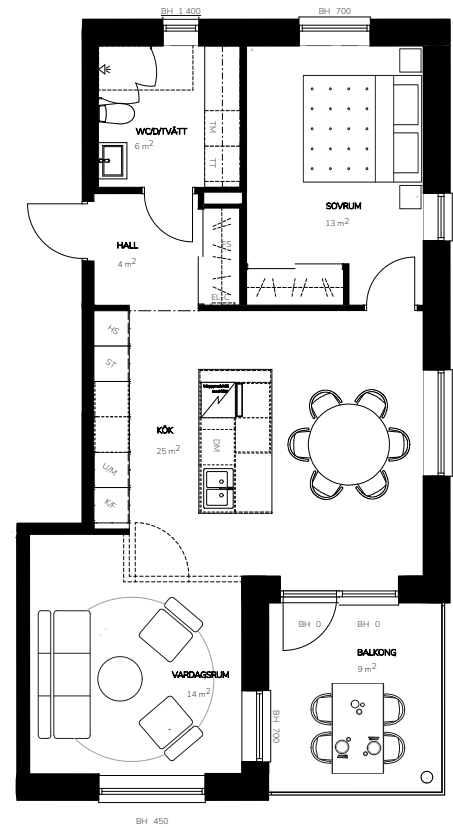

Lägenhetsnr. 8-1002
 Storlek 59 m²
 Antal rum 3 RoK
 Våningsplan 0

Teckenförklaring

K	Kyl
F	Frys
DM	Diskmaskin
U/M	Ugn/Micro
HS	Högsåp
VK	Vinkyl (tillval)
BH	Bröstningshöjd
FS	Fördelarskåp
EL-C	Elcentral
TM	Tvättmaskin
TT	Torkumlare
KM	Kombimaskin
ST	Städskåp
	Klädhängare
	Spishäll
	Till/frånvalsvägg

Lägenhetsnr. 8-1102
 Storlek 100 m²
 Antal rum 4 RoK
 Våningsplan 1

Teckenförklaring

K	Kyl
F	Frys
DM	Diskmaskin
U/M	Ugn/Micro
HS	Högsåp
VK	Vinkyl (tillval)
BH	Bröstningshöjd
FS	Fördelarskåp
EL-C	Elcentral
TM	Tvättmaskin
TT	Torkumlare
KM	Kombimaskin
ST	Städskåp
	Klädhängare
	Spishäll
	Till/frånvalsvägg

Orienteringsfigur

Preliminärt bofaktablad, rätt till ändringar förbehålles. För exakt placering i huset, se bostadsväljaren. Ytangelser är preliminära. Möbler och övriga illustrationer ingår ej.

Bofaktablad

Lägenhetsnr. 8-1201
 Storlek 63 m²
 Antal rum 2 RoK
 Våningsplan 2

Teckenförklaring

K	Kyl
F	Frys
DM	Diskmaskin
U/M	Ugn/Micro
HS	Högskaåp
VK	Vinkyl (tillval)
BH	Bröstningshöjd
FS	Fördelarskåp
EL-C	Elcentral
TM	Tvättmaskin
TT	Torkumlare
KM	Kombimaskin
ST	Städskåp
	Klädhängare
	Spishäll
	Till/frånvalsvägg