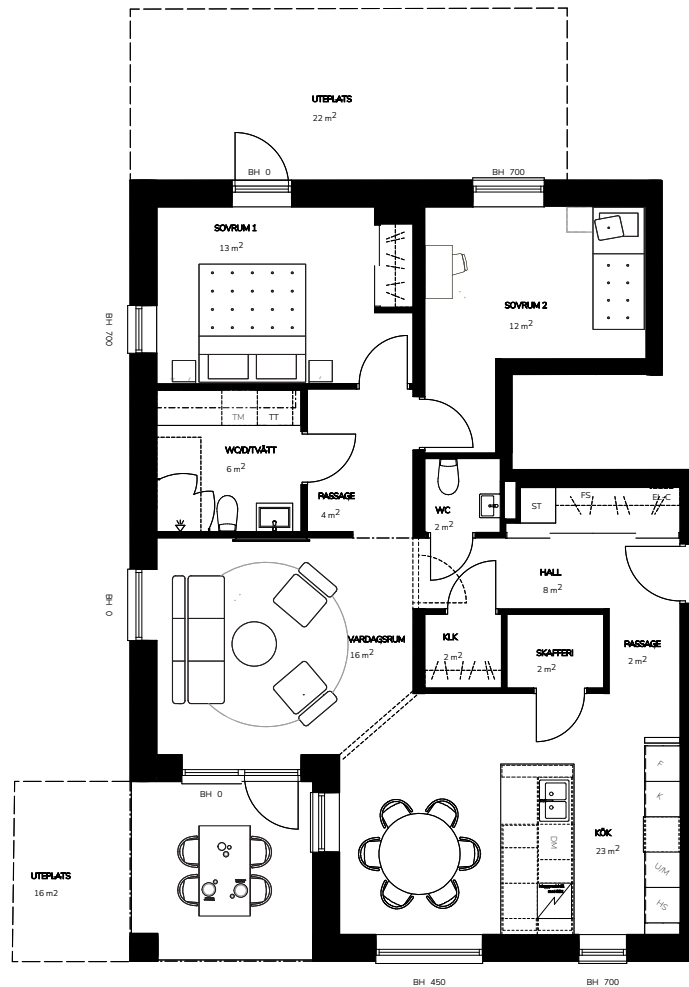

Bofaktablad

Lägenhetsnr. 8-1001
 Storlek 92 m²
 Antal rum 3 RoK
 Våningsplan 0

Teckenförklaring

K	Kyl
F	Frys
DM	Diskmaskin
U/M	Ugn/Micro
HS	Högsåp
VK	Vinkyl (tillval)
BH	Bröstningshöjd
FS	Fördelarskåp
EL-C	Elcentral
TM	Tvättmaskin
TT	Torkumlare
KM	Kombimaskin
ST	Städsåp
	Klädhängare
	Spishäll
	Till/frånvalsvägg

Orienteringsfigur

Preliminärt bofaktablad, rätt till ändringar förbehålles. För exakt placering i huset, se bostadsväljaren. Ytångivelser är preliminära. Möbler och övriga illustrationer ingår ej.

Bofaktablad

Lägenhetsnr. 8-1002
 Storlek 59 m²
 Antal rum 3 RoK
 Våningsplan 0

Teckenförklaring

K	Kyl
F	Frys
DM	Diskmaskin
U/M	Ugn/Micro
HS	Högsåp
VK	Vinkyl (tillval)
BH	Bröstningshöjd
FS	Fördelarskåp
EL-C	Elcentral
TM	Tvättmaskin
TT	Torkumlare
KM	Kombimaskin
ST	Städskåp
	Klädhängare
	Spishäll
	Till/frånvalsvägg

Lägenhetsnr. 8-1101
 Storlek 63 m²
 Antal rum 2 RoK
 Våningsplan 1

Teckenförklaring

K	Kyl
F	Frys
DM	Diskmaskin
U/M	Ugn/Micro
HS	Högskaåp
VK	Vinkyl (tillval)
BH	Bröstningshöjd
FS	Fördelarskåp
EL-C	Elcentral
TM	Tvättmaskin
TT	Torkumlare
KM	Kombimaskin
ST	Städsåp
	Klädhängare
	Spishäll
	Till/frånvalsvägg