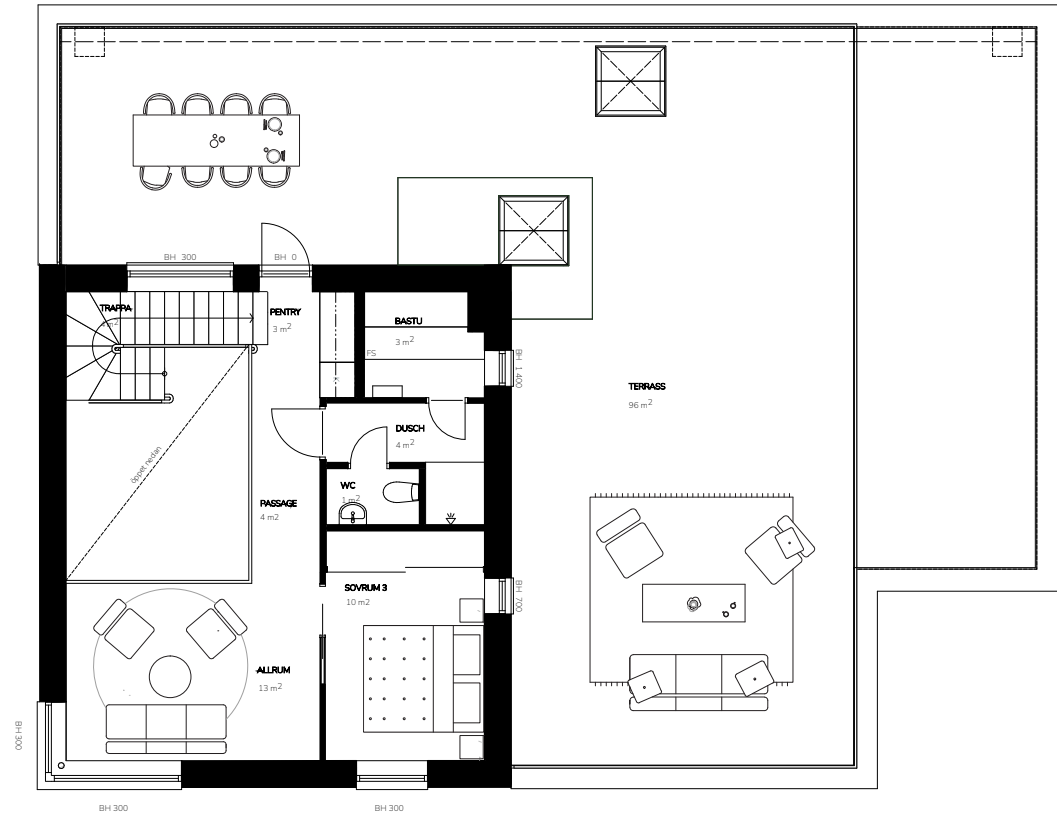

Bofaktablad

Lägenhetsnr. 8-1001
 Storlek 92 m²
 Antal rum 3 RoK
 Våningsplan 0

Teckenförklaring

K	Kyl
F	Frys
DM	Diskmaskin
U/M	Ugn/Micro
HS	Högsåp
VK	Vinkyl (tillval)
BH	Bröstningshöjd
FS	Fördelarskåp
EL-C	Elcentral
TM	Tvättmaskin
TT	Torkumlare
KM	Kombimaskin
ST	Städsåp
	Klädhängare
	Spishäll
	Till/frånvalsvägg

Lägenhetsnr. 8-1002
 Storlek 59 m²
 Antal rum 3 RoK
 Våningsplan 0

Teckenförklaring

K	Kyl
F	Frys
DM	Diskmaskin
U/M	Ugn/Micro
HS	Högsåp
VK	Vinkyl (tillval)
BH	Bröstningshöjd
FS	Fördelarskåp
EL-C	Elcentral
TM	Tvättmaskin
TT	Torkumlare
KM	Kombimaskin
ST	Städskåp
	Klädhängare
	Spishäll
	Till/frånvalsvägg

Orienteringsfigur

Preliminärt bofaktablad, rätt till ändringar förbehålles. För exakt placering i huset, se bostadsväljaren.
 Ytangivelser är preliminära. Möbler och övriga illustrationer ingår ej.

Bofaktablad

Lägenhetsnr. 8-1202
 Storlek 145 m²
 Antal rum 5 RoK
 Våningsplan 2

Teckenförklaring

K	Kyl	U/M	Ugn/Micro	BH	Bröstningshöjd	TM	Tvättmaskin		Klädhängare
F	Frys	HS	Högskåp	FS	Fördelarskåp	TT	Torkumlare		Spishäll
DM	Diskmaskin	VK	Vinkyl (tillval)	EL-C	Elcentral	KM	Kombimaskin		Till/frånvalsvägg
				ST	Städskåp				