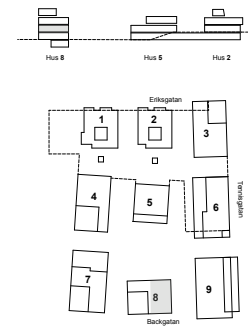

Orienteringsfigur

Preliminärt bofaktablad, rätt till ändringar förbehålles. För exakt placering i huset, se bostadsväljaren.
Ytangelser är preliminära. Möbler och övriga illustrationer ingår ej.