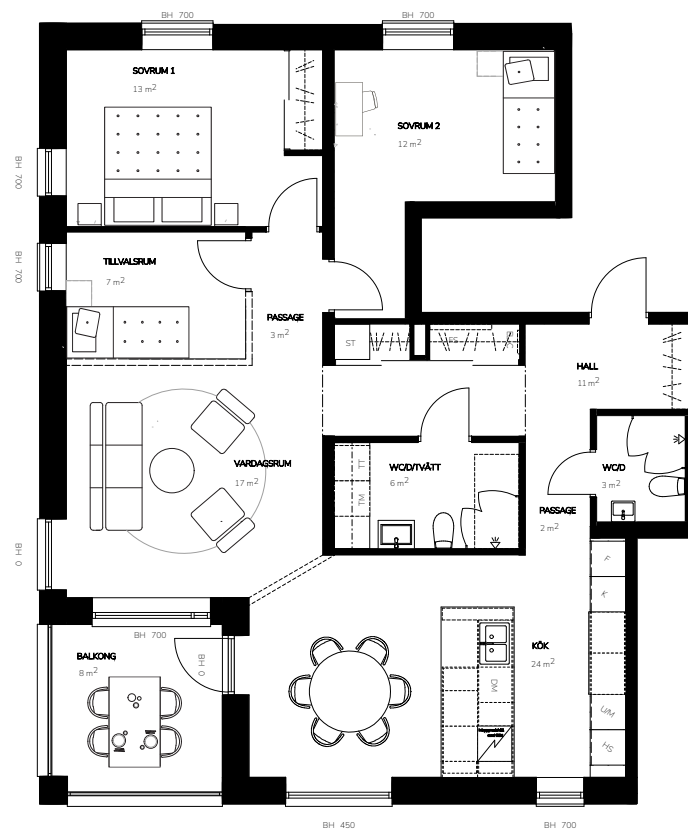

Bofaktablad

Lägenhetsnr. 8-1001
 Storlek 92 m²
 Antal rum 3 RoK
 Våningsplan 0

Teckenförklaring

K	Kyl
F	Frys
DM	Diskmaskin
U/M	Ugn/Micro
HS	Högsåp
VK	Vinkyl (tillval)
BH	Bröstningshöjd
FS	Fördelarskåp
EL-C	Elcentral
TM	Tvättmaskin
TT	Torkumlare
KM	Kombimaskin
ST	Städsåp
	Klädhängare
	Spishäll
	Till/frånvalsvägg

Lägenhetsnr. 8-1101
 Storlek 63 m²
 Antal rum 2 RoK
 Våningsplan 1

Teckenförklaring

K	Kyl
F	Frys
DM	Diskmaskin
U/M	Ugn/Micro
HS	Högskaåp
VK	Vinkyl (tillval)
BH	Bröstningshöjd
FS	Fördelarskåp
EL-C	Elcentral
TM	Tvättmaskin
TT	Torkumlare
KM	Kombimaskin
ST	Städsåp
	Klädhängare
	Spishäll
	Till/frånvalsvägg

Orienteringsfigur

Preliminärt bofaktablad, rätt till ändringar förbehålles. För exakt placering i huset, se bostadsväljaren.
 Ytangelser är preliminära. Möbler och övriga illustrationer ingår ej.

Bofaktablad

Lägenhetsnr. 8-1102
 Storlek 100 m²
 Antal rum 4 RoK
 Våningsplan 1

Teckenförklaring

K	Kyl
F	Frys
DM	Diskmaskin
U/M	Ugn/Micro
HS	Högsåp
VK	Vinkyl (tillval)
BH	Bröstningshöjd
FS	Fördelarskåp
EL-C	Elcentral
TM	Tvättmaskin
TT	Torkumlare
KM	Kombimaskin
ST	Städskåp
	Klädhängare
	Spishäll
	Till/frånvalsvägg