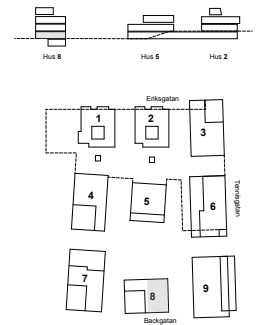

Bofaktablad

Lägenhetsnr. 8-1001
 Storlek 92 m²
 Antal rum 3 RoK
 Våningsplan 0

Teckenförklaring

K	Kyl
F	Frys
DM	Diskmaskin
U/M	Ugn/Micro
HS	Högsåp
VK	Vinkyl (tillval)
BH	Bröstningshöjd
FS	Fördelarskåp
EL-C	Elcentral
TM	Tvättmaskin
TT	Torkumlare
KM	Kombimaskin
ST	Städsåp
	Klädhängare
	Spishäll
	Till/frånvalsvägg

Orienteringsfigur

Preliminärt bofaktablad, rätt till ändringar förbehålles. För exakt placering i huset, se bostadsväljaren. Ytångivelser är preliminära. Möbler och övriga illustrationer ingår ej.

Bofaktablad

Lägenhetsnr. 8-1002
 Storlek 59 m²
 Antal rum 3 RoK
 Våningsplan 0

Teckenförklaring

K	Kyl
F	Frys
DM	Diskmaskin
U/M	Ugn/Micro
HS	Högsåp
VK	Vinkyl (tillval)
BH	Bröstningshöjd
FS	Fördelarskåp
EL-C	Elcentral
TM	Tvättmaskin
TT	Torkumlare
KM	Kombimaskin
ST	Städskåp
	Klädhängare
	Spishäll
	Till/frånvalsvägg

Orienteringsfigur

Preliminärt bofaktablad, rätt till ändringar förbehålles. För exakt placering i huset, se bostadsväljaren.
 Ytangivelser är preliminära. Möbler och övriga illustrationer ingår ej.

Bofaktablad