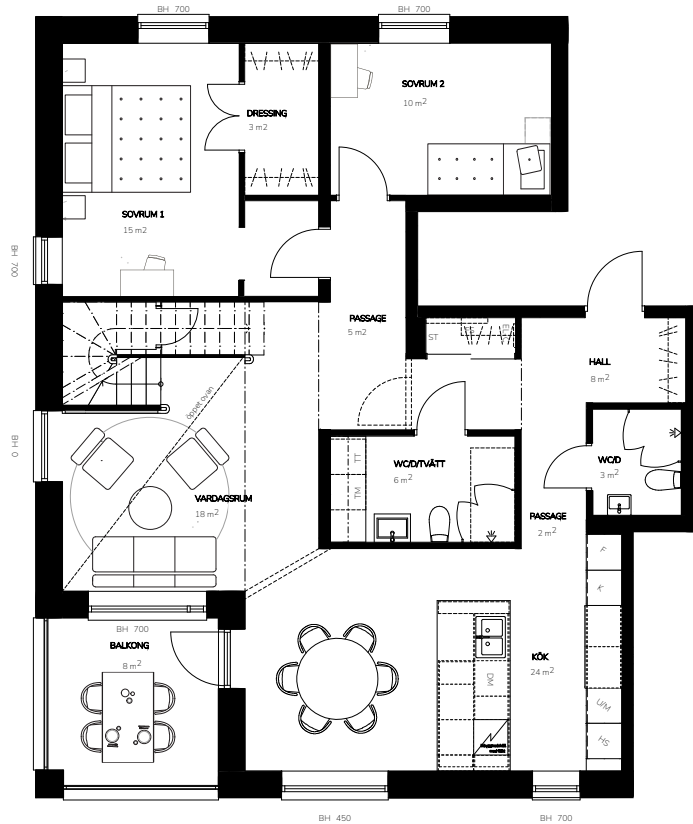

Bofaktablad

Lägenhetsnr. 8-1001
 Storlek 92 m²
 Antal rum 3 RoK
 Våningsplan 0

Teckenförklaring

K	Kyl
F	Frys
DM	Diskmaskin
U/M	Ugn/Micro
HS	Högsåp
VK	Vinkyl (tillval)
BH	Bröstningshöjd
FS	Fördelarskåp
EL-C	Elcentral
TM	Tvättmaskin
TT	Torkumlare
KM	Kombimaskin
ST	Städsåp
	Klädhängare
	Spishäll
	Till/frånvalsvägg

Lägenhetsnr. 8-1002
 Storlek 59 m²
 Antal rum 3 RoK
 Våningsplan 0

Teckenförklaring

K	Kyl
F	Frys
DM	Diskmaskin
U/M	Ugn/Micro
HS	Högsåp
VK	Vinkyl (tillval)
BH	Bröstningshöjd
FS	Fördelarskåp
EL-C	Elcentral
TM	Tvättmaskin
TT	Torkumlare
KM	Kombimaskin
ST	Städskåp
	Klädhängare
	Spishäll
	Till/frånvalsvägg

Orienteringsfigur

Preliminärt bofaktablad, rätt till ändringar förbehålles. För exakt placering i huset, se bostadsväljaren.
 Ytangivelser är preliminära. Möbler och övriga illustrationer ingår ej.

Bofaktablad

Lägenhetsnr. 8-1202
 Storlek 145 m²
 Antal rum 5 RoK
 Våningsplan 2

Teckenförklaring

K	Kyl	U/M	Ugn/Micro	BH	Bröstningshöjd	TM	Tvättmaskin		Klädhängare
F	Frys	HS	Högskåp	FS	Fördelarskåp	TT	Torkumlare		Spishäll
DM	Diskmaskin	VK	Vinkyl (tillval)	EL-C	Elcentral	KM	Kombimaskin		Till/frånvalsvägg
				ST	Städskåp				