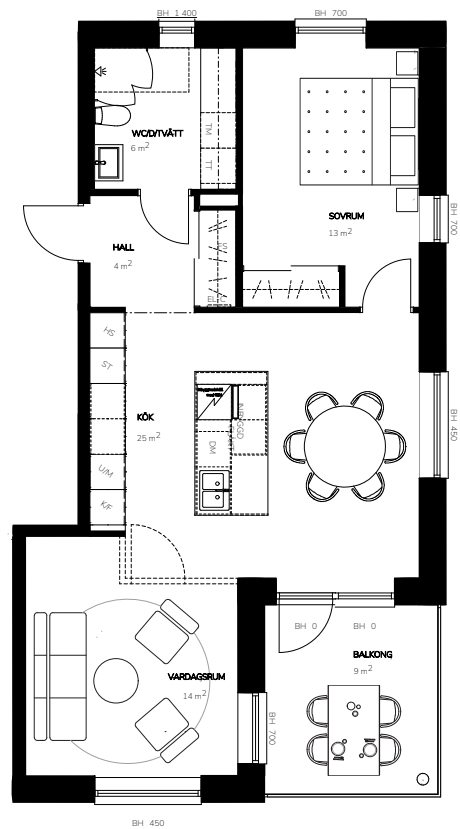

Bofaktablad

Lägenhetsnr. 8-1001
 Storlek 92 m²
 Antal rum 3 RoK
 Våningsplan 0

Teckenförklaring

K	Kyl
F	Frys
DM	Diskmaskin
U/M	Ugn/Micro
HS	Högsåp
VK	Vinkyl (tillval)
BH	Bröstningshöjd
FS	Fördelarskåp
EL-C	Elcentral
TM	Tvättmaskin
TT	Torkumlare
KM	Kombimaskin
ST	Städsåp
	Klädhängare
	Spishäll
	Till/frånvalsvägg

Lägenhetsnr. 8-1002
 Storlek 59 m²
 Antal rum 3 RoK
 Våningsplan 0

Teckenförklaring

K	Kyl
F	Frys
DM	Diskmaskin
U/M	Ugn/Micro
HS	Högsåp
VK	Vinkyl (tillval)
BH	Bröstningshöjd
FS	Fördelarskåp
EL-C	Elcentral
TM	Tvättmaskin
TT	Torkumlare
KM	Kombimaskin
ST	Städskåp
	Klädhängare
	Spishäll
	Till/frånvalsvägg

Orienteringsfigur

Preliminärt bofaktablad, rätt till ändringar förbehålles. För exakt placering i huset, se bostadsväljaren.
 Ytangivelser är preliminära. Möbler och övriga illustrationer ingår ej.

Bofaktablad

Lägenhetsnr. 8-1101
 Storlek 63 m²
 Antal rum 2 RoK
 Våningsplan 1

Teckenförklaring

K	Kyl
F	Frys
DM	Diskmaskin
U/M	Ugn/Micro
HS	Högskaåp
VK	Vinkyl (tillval)
BH	Bröstningshöjd
FS	Fördelarskåp
EL-C	Elcentral
TM	Tvättmaskin
TT	Torkumlare
KM	Kombimaskin
ST	Städsåp
	Klädhängare
	Spishäll
	Till/frånvalsvägg