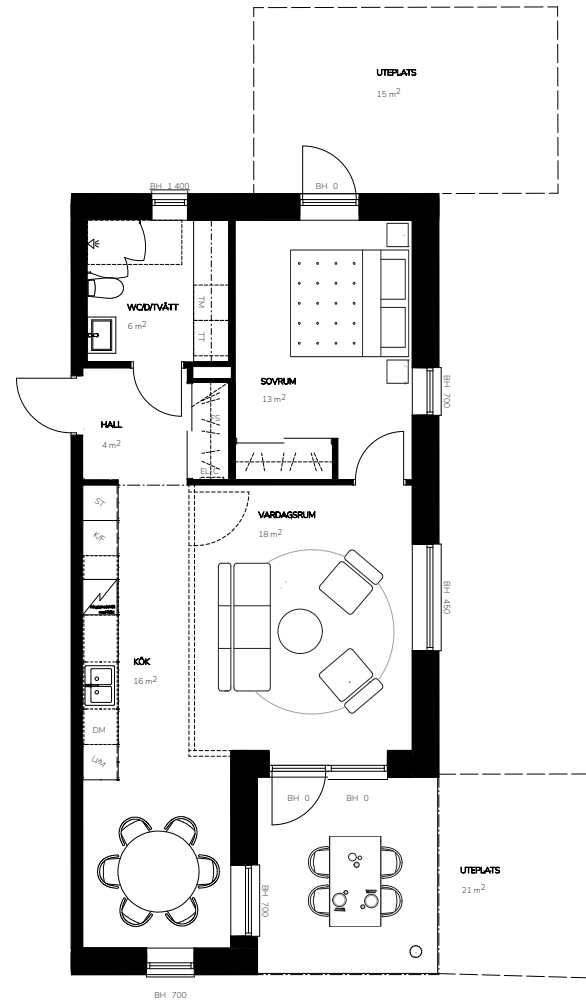

Bofaktablad

Lägenhetsnr. 8-1001
 Storlek 92 m²
 Antal rum 3 RoK
 Våningsplan 0

Teckenförklaring

K	Kyl
F	Frys
DM	Diskmaskin
U/M	Ugn/Micro
HS	Högsåp
VK	Vinkyl (tillval)
BH	Bröstningshöjd
FS	Fördelarskåp
EL-C	Elcentral
TM	Tvättmaskin
TT	Torkumlare
KM	Kombimaskin
ST	Städsåp
	Klädhängare
	Spishäll
	Till/frånvalsvägg

Orienteringsfigur

Preliminärt bofaktablad, rätt till ändringar förbehålles. För exakt placering i huset, se bostadsväljaren. Ytångivelser är preliminära. Möbler och övriga illustrationer ingår ej.

Bofaktablad

Lägenhetsnr. 8-1002
 Storlek 59 m²
 Antal rum 3 RoK
 Våningsplan 0

Teckenförklaring

K	Kyl
F	Frys
DM	Diskmaskin
U/M	Ugn/Micro
HS	Högsåp
VK	Vinkyl (tillval)
BH	Bröstningshöjd
FS	Fördelarskåp
EL-C	Elcentral
TM	Tvättmaskin
TT	Torkumlare
KM	Kombimaskin
ST	Städskåp
	Klädhängare
	Spishäll
	Till/frånvalsvägg

Lägenhetsnr. 8-1101
 Storlek 63 m²
 Antal rum 2 RoK
 Våningsplan 1

Teckenförklaring

K	Kyl
F	Frys
DM	Diskmaskin
U/M	Ugn/Micro
HS	Högskaåp
VK	Vinkyl (tillval)
BH	Bröstningshöjd
FS	Fördelarskåp
EL-C	Elcentral
TM	Tvättmaskin
TT	Torkumlare
KM	Kombimaskin
ST	Städsåp
	Klädhängare
	Spishäll
	Till/frånvalsvägg