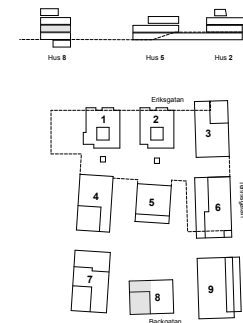

Orienteringsfigur

Preliminärt bofaktablad, rätt till ändringar förbehålles. För exakt placering i huset, se bostadsväljaren. Ytangelser är preliminära. Möbler och övriga illustrationer ingår ej.