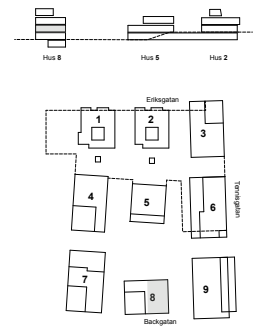

Orienteringsfigur

Preliminärt bofaktablad, rätt till ändringar förbehålles. För exakt placering i huset, se bostadsväljaren.
Ytangivelser är preliminära. Möbler och övriga illustrationer ingår ej.