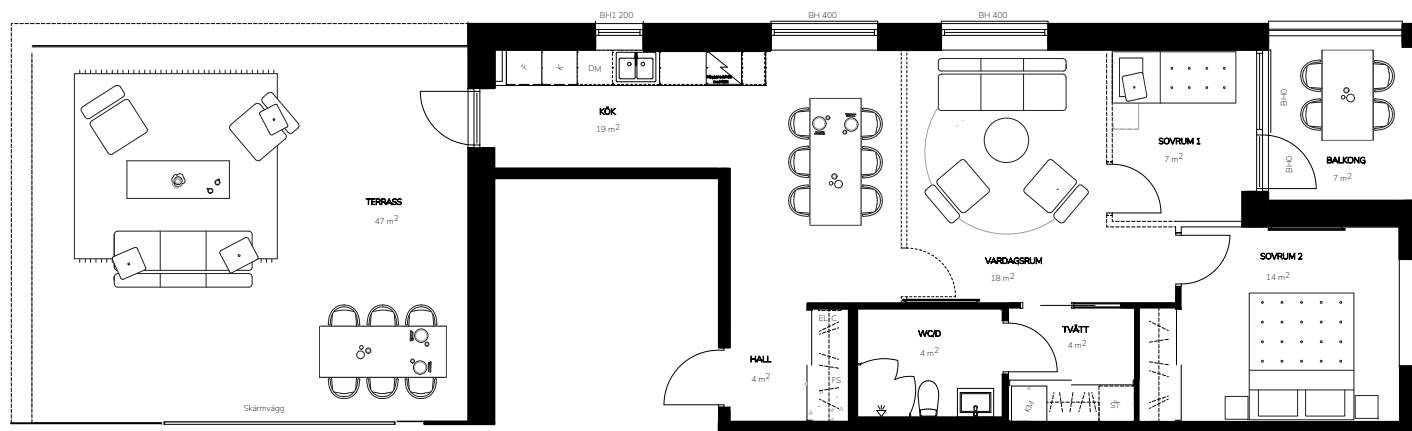

Orienteringsfigur

Preliminärt bofaktablad, rätt till ändringar förbehålles. För exakt placering i huset, se bostadsväljaren. Ytångivelser är preliminära. Möbler och övriga illustrationer ingår ej.

Bofaktablad

Lägenhetsnr. 7-1201
 Storlek 72 m²
 Antal rum 3 RoK
 Våningsplan 2

Teckenförklaring

K	Kyl
F	Frys
DM	Diskmaskin
U/M	Ugn/Micro
HS	Högskåp
VK	Vinkyl (tillval)
BH	Bröstningshöjd
FS	Fördelarskåp
EL-C	Elcentral
TM	Tvättmaskin
TT	Torkumlare
KM	Kombimaskin
ST	Städskåp
	Klädhängare
	Spishäll
	Till/frånvalsvägg