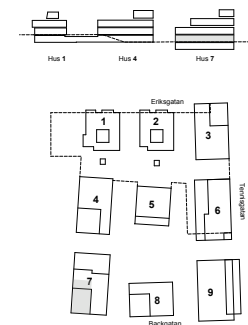

Bofaktablad

Lägenhetsnr. 7-1001
 Storlek 52 m²
 Antal rum 2 RoK
 Våningsplan 0

Teckenförklaring

K	Kyl
F	Frys
DM	Diskmaskin
U/M	Ugn/Micro
HS	Högskap
VK	Vinkyl (tillval)
BH	Bröstningshöjd
FS	Fördelarskåp
EL-C	Elcentral
TM	Tvättmaskin
TT	Torkumlare
KM	Kombimaskin
ST	Städskåp
	Klädhängare
	Spishäll
	Till/frånvalsvägg

Orienteringsfigur

Preliminärt bofaktablad, rätt till ändringar förbehålles. För exakt placering i huset, se bostadsväljaren.
 Ytangivelser är preliminära. Möbler och övriga illustrationer ingår ej.

Bofaktablad

Lägenhetsnr. 7-1002
 Storlek 91 m²
 Antal rum 3 RoK
 Våningsplan 0

Teckenförklaring

K	Kyl
F	Frys
DM	Diskmaskin
U/M	Ugn/Micro
HS	Högsåp
VK	Vinkyl (tillval)
BH	Bröstningshöjd
FS	Fördelarskåp
EL-C	Elcentral
TM	Tvättmaskin
TT	Torkumlare
KM	Kombimaskin
ST	Städsåp
	Klädhängare
	Spishäll
	Till/frånvalsvägg

Orienteringsfigur

Preliminärt bofaktablad, rätt till ändringar förbehålles. För exakt placering i huset, se bostadsväljaren.
 Ytångivelser är preliminära. Möbler och övriga illustrationer ingår ej.

Bofaktablad