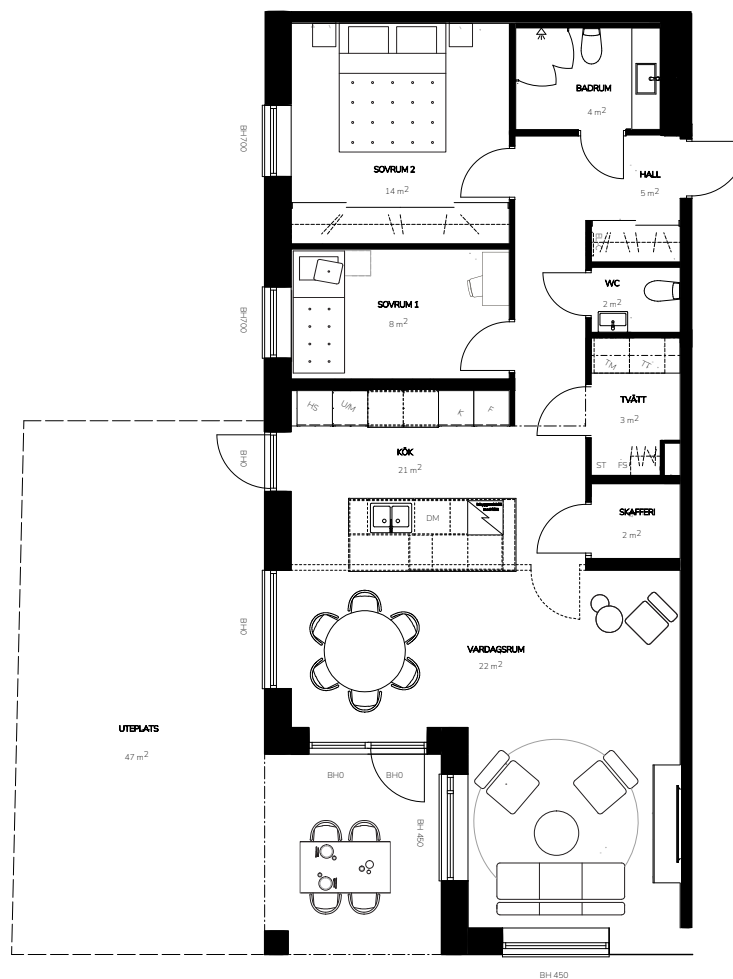

Bofaktablad

Lägenhetsnr. 7-1001
 Storlek 52 m²
 Antal rum 2 RoK
 Våningsplan 0

Teckenförklaring

K	Kyl
F	Frys
DM	Diskmaskin
U/M	Ugn/Micro
HS	Högskap
VK	Vinkyl (tillval)
BH	Bröstningshöjd
FS	Fördelarskåp
EL-C	Elcentral
TM	Tvättmaskin
TT	Torkumlare
KM	Kombimaskin
ST	Städskåp
	Klädhängare
	Spishäll
	Till/frånvalsvägg

Orienteringsfigur

Preliminärt bofaktablad, rätt till ändringar förbehålles. För exakt placering i huset, se bostadsväljaren.
 Ytangivelser är preliminära. Möbler och övriga illustrationer ingår ej.

Bofaktablad

Lägenhetsnr. 7-1002
 Storlek 91 m²
 Antal rum 3 RoK
 Våningsplan 0

Teckenförklaring

K	Kyl
F	Frys
DM	Diskmaskin
U/M	Ugn/Micro
HS	Högsåp
VK	Vinkyl (tillval)
BH	Bröstningshöjd
FS	Fördelarskåp
EL-C	Elcentral
TM	Tvättmaskin
TT	Torkumlare
KM	Kombimaskin
ST	Städsåp
	Klädhängare
	Spishäll
	Till/frånvalsvägg

Lägenhetsnr. 7-1003
 Storlek 95 m²
 Antal rum 3,5 RoK
 Våningsplan 0

Teckenförklaring

K	Kyl
F	Frys
DM	Diskmaskin
U/M	Ugn/Micro
HS	Högsåp
VK	Vinkyl (tillval)
BH	Bröstningshöjd
FS	Fördelarskåp
EL-C	Elcentral
TM	Tvättmaskin
TT	Torkumlare
KM	Kombimaskin
ST	Städsåp
	Klädhängare
	Spishäll
	Till/frånvalsvägg