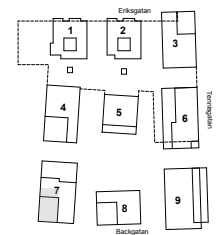

Lägenhetsnr. 7-1101
 Storlek 63 m²
 Antal rum 2 RoK
 Våningsplan 1

Teckenförklaring

K	Kyl
F	Frys
DM	Diskmaskin
U/M	Ugn/Micro
HS	Högsåp
VK	Vinkyl (tillval)
BH	Bröstningshöjd
FS	Fördelarskåp
EL-C	Elcentral
TM	Tvättmaskin
TT	Torkumlare
KM	Kombimaskin
ST	Städsåp
	Klädhängare
	Spishäll
	Till/frånvalsvägg

Orienteringsfigur

Preliminärt bofaktablad, rätt till ändringar förbehålles. För exakt placering i huset, se bostadsväljaren.
 Ytangelser är preliminära. Möbler och övriga illustrationer ingår ej.

Bofaktablad

Lägenhetsnr. 7-1102
 Storlek 91 m²
 Antal rum 3 RoK
 Våningsplan 1

Teckenförklaring

K	Kyl
F	Frys
DM	Diskmaskin
U/M	Ugn/Micro
HS	Högsåp
VK	Vinkyl (tillval)
BH	Bröstningshöjd
FS	Fördelarskåp
EL-C	Elcentral
TM	Tvättmaskin
TT	Torkumlare
KM	Kombimaskin
ST	Städsåp
	Klädhängare
	Spishäll
	Till/frånvalsvägg