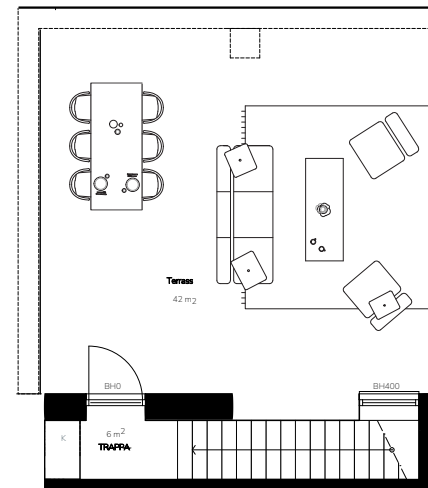

Orienteringsfigur

Preliminärt bofaktablad, rätt till ändringar förbehålles. För exakt placering i huset, se bostadsväljaren.
 Ytangelser är preliminära. Möbler och övriga illustrationer ingår ej.

Bofaktablad

Lägenhetsnr. 7-1103
 Storlek 102 m²
 Antal rum 4 RoK
 Våningsplan 1-2

Teckenförklaring

K	Kyl
F	Frys
DM	Diskmaskin
U/M	Ugn/Micro
HS	Högsåp
VK	Vinkyl (tillval)
BH	Bröstningshöjd
FS	Fördelarskåp
EL-C	Elcentral
TM	Tvättmaskin
TT	Torkumlare
KM	Kombimaskin
ST	Städsåp
	Klädhängare
	Spishäll
	Till/frånvalsvägg