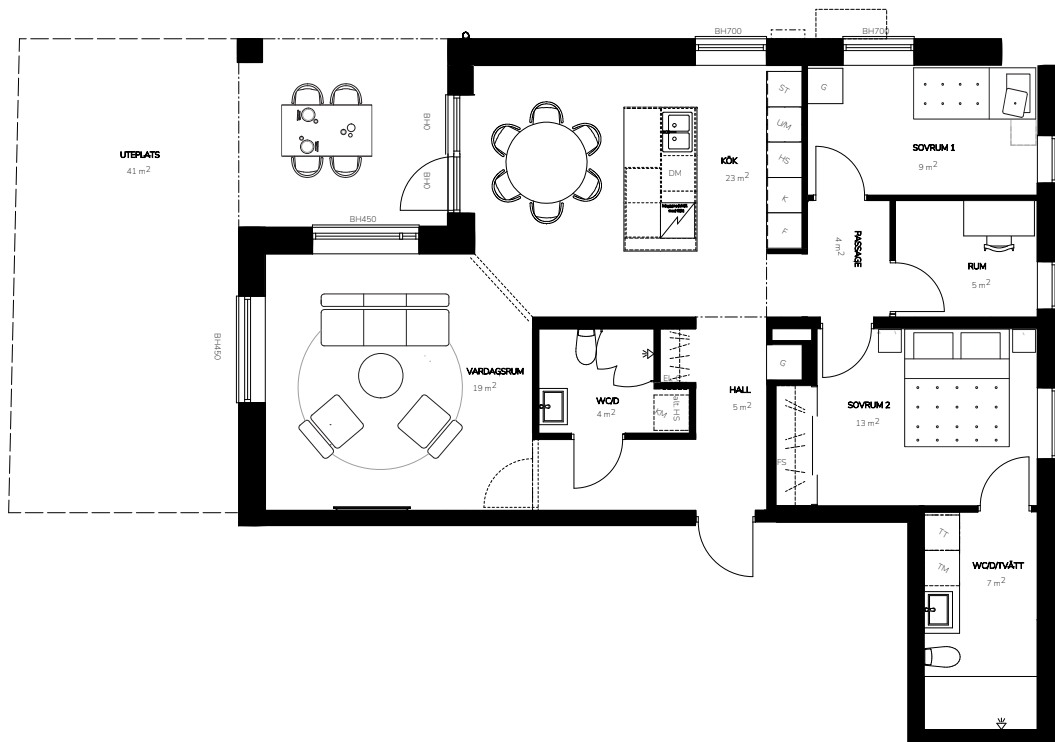

Bofaktablad

Lägenhetsnr. 7-1001
 Storlek 52 m²
 Antal rum 2 RoK
 Våningsplan 0

Teckenförklaring

K	Kyl
F	Frys
DM	Diskmaskin
U/M	Ugn/Micro
HS	Högskap
VK	Vinkyl (tillval)
BH	Bröstningshöjd
FS	Fördelarskåp
EL-C	Elcentral
TM	Tvättmaskin
TT	Torkumlare
KM	Kombimaskin
ST	Städskåp
	Klädhängare
	Spishäll
	Till/frånvalsvägg

Lägenhetsnr. 7-1002
 Storlek 91 m²
 Antal rum 3 RoK
 Våningsplan 0

Teckenförklaring

K	Kyl
F	Frys
DM	Diskmaskin
U/M	Ugn/Micro
HS	Högsåp
VK	Vinkyl (tillval)
BH	Bröstningshöjd
FS	Fördelarskåp
EL-C	Elcentral
TM	Tvättmaskin
TT	Torkumlare
KM	Kombimaskin
ST	Städsåp
	Klädhängare
	Spishäll
	Till/frånvalsvägg

Orienteringsfigur

Preliminärt bofaktablad, rätt till ändringar förbehålles. För exakt placering i huset, se bostadsväljaren.
 Ytångivelser är preliminära. Möbler och övriga illustrationer ingår ej.

Bofaktablad

Lägenhetsnr. 7-1003
 Storlek 95 m²
 Antal rum 3,5 RoK
 Våningsplan 0

Teckenförklaring

K	Kyl
F	Frys
DM	Diskmaskin
U/M	Ugn/Micro
HS	Högsåp
VK	Vinkyl (tillval)
BH	Bröstningshöjd
FS	Fördelarskåp
EL-C	Elcentral
TM	Tvättmaskin
TT	Torkumlare
KM	Kombimaskin
ST	Städsåp
	Klädhängare
	Spishäll
	Till/frånvalsvägg