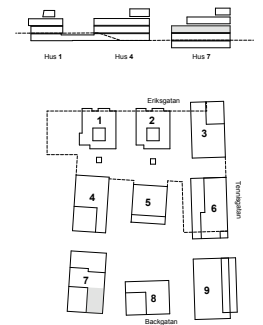

Orienteringsfigur

Preliminärt bofaktablad, rätt till ändringar förbehålles. För exakt placering i huset, se bostadsväljaren.
Ytangelser är preliminära. Möbler och övriga illustrationer ingår ej.