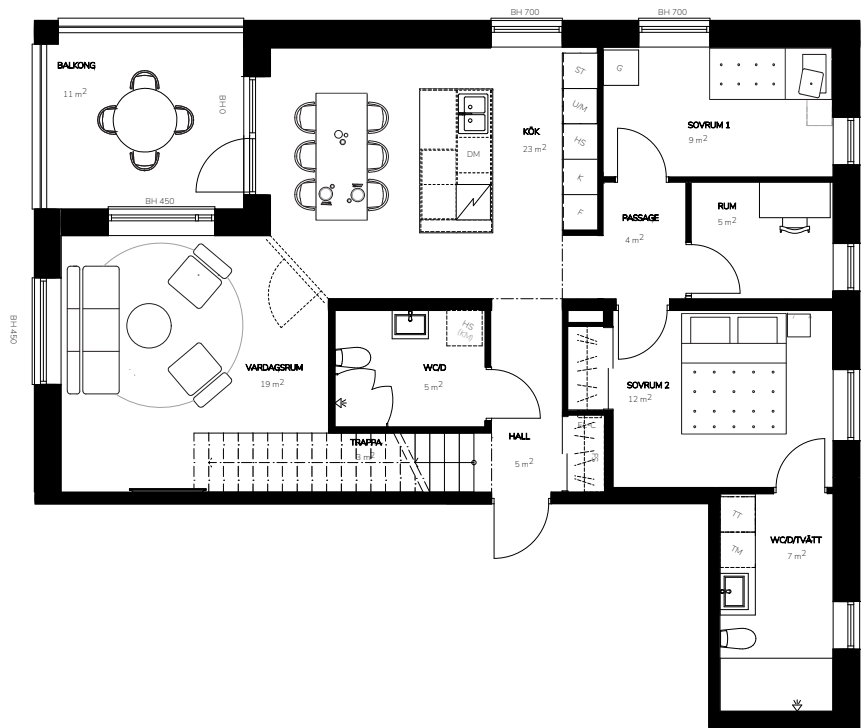

Bofaktablad

Lägenhetsnr. 7-1001
 Storlek 52 m²
 Antal rum 2 RoK
 Våningsplan 0

Teckenförklaring

K	Kyl
F	Frys
DM	Diskmaskin
U/M	Ugn/Micro
HS	Högskap
VK	Vinkyl (tillval)
BH	Bröstningshöjd
FS	Fördelarskåp
EL-C	Elcentral
TM	Tvättmaskin
TT	Torkumlare
KM	Kombimaskin
ST	Städskåp
	Klädhängare
	Spishäll
	Till/frånvalsvägg

Lägenhetsnr. 7-1102
 Storlek 91 m²
 Antal rum 3 RoK
 Våningsplan 1

Teckenförklaring

K	Kyl
F	Frys
DM	Diskmaskin
U/M	Ugn/Micro
HS	Högsåp
VK	Vinkyl (tillval)
BH	Bröstningshöjd
FS	Fördelarskåp
EL-C	Elcentral
TM	Tvättmaskin
TT	Torkumlare
KM	Kombimaskin
ST	Städsåp
	Klädhängare
	Spishäll
	Till/frånvalsvägg

Orienteringsfigur

Preliminärt bofaktablad, rätt till ändringar förbehålles. För exakt placering i huset, se bostadsväljaren.
 Ytangelser är preliminära. Möbler och övriga illustrationer ingår ej.

Bofaktablad

Lägenhetsnr. 7-1103
 Storlek 102 m²
 Antal rum 4 RoK
 Våningsplan 1-2

Teckenförklaring

K	Kyl
F	Frys
DM	Diskmaskin
U/M	Ugn/Micro
HS	Högsåp
VK	Vinkyl (tillval)
BH	Bröstningshöjd
FS	Fördelarskåp
EL-C	Elcentral
TM	Tvättmaskin
TT	Torkumlare
KM	Kombimaskin
ST	Städsåp
	Klädhängare
	Spishäll
	Till/frånvalsvägg