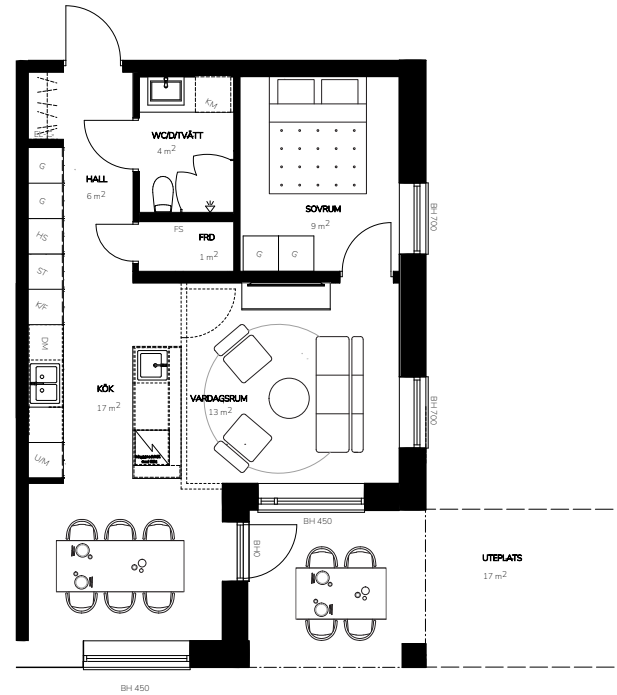

Bofaktablad

Lägenhetsnr. 7-1001
 Storlek 52 m²
 Antal rum 2 RoK
 Våningsplan 0

Teckenförklaring

K	Kyl
F	Frys
DM	Diskmaskin
U/M	Ugn/Micro
HS	Högskap
VK	Vinkyl (tillval)
BH	Bröstningshöjd
FS	Fördelarskåp
EL-C	Elcentral
TM	Tvättmaskin
TT	Torkumlare
KM	Kombimaskin
ST	Städskåp
	Klädhängare
	Spishäll
	Till/frånvalsvägg

Orienteringsfigur

Preliminärt bofaktablad, rätt till ändringar förbehålles. För exakt placering i huset, se bostadsväljaren.
 Ytangivelser är preliminära. Möbler och övriga illustrationer ingår ej.

Bofaktablad

Lägenhetsnr. 7-1002
 Storlek 91 m²
 Antal rum 3 RoK
 Våningsplan 0

Teckenförklaring

K	Kyl
F	Frys
DM	Diskmaskin
U/M	Ugn/Micro
HS	Högsåp
VK	Vinkyl (tillval)
BH	Bröstningshöjd
FS	Fördelarskåp
EL-C	Elcentral
TM	Tvättmaskin
TT	Torkumlare
KM	Kombimaskin
ST	Städsåp
	Klädhängare
	Spishäll
	Till/frånvalsvägg

Lägenhetsnr. 7-1003
 Storlek 95 m²
 Antal rum 3,5 RoK
 Våningsplan 0

Teckenförklaring

K	Kyl
F	Frys
DM	Diskmaskin
U/M	Ugn/Micro
HS	Högsåp
VK	Vinkyl (tillval)
BH	Bröstningshöjd
FS	Fördelarskåp
EL-C	Elcentral
TM	Tvättmaskin
TT	Torkumlare
KM	Kombimaskin
ST	Städsåp
	Klädhängare
	Spishäll
	Till/frånvalsvägg