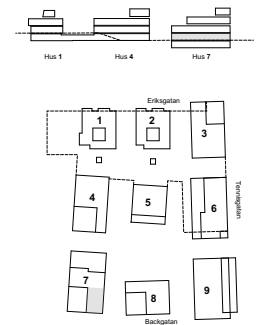

Bofaktablad

Lägenhetsnr. 7-1001
 Storlek 52 m²
 Antal rum 2 RoK
 Våningsplan 0

Teckenförklaring

K	Kyl
F	Frys
DM	Diskmaskin
U/M	Ugn/Micro
HS	Högskap
VK	Vinkyl (tillval)
BH	Bröstningshöjd
FS	Fördelarskåp
EL-C	Elcentral
TM	Tvättmaskin
TT	Torkumlare
KM	Kombimaskin
ST	Städskåp
	Klädhängare
	Spishäll
	Till/frånvalsvägg

Orienteringsfigur

Preliminärt bofaktablad, rätt till ändringar förbehålles. För exakt placering i huset, se bostadsväljaren.
 Ytangivelser är preliminära. Möbler och övriga illustrationer ingår ej.

Bofaktablad

Lägenhetsnr. 7-1002
 Storlek 91 m²
 Antal rum 3 RoK
 Våningsplan 0

Teckenförklaring

K	Kyl
F	Frys
DM	Diskmaskin
U/M	Ugn/Micro
HS	Högsåp
VK	Vinkyl (tillval)
BH	Bröstningshöjd
FS	Fördelarskåp
EL-C	Elcentral
TM	Tvättmaskin
TT	Torkumlare
KM	Kombimaskin
ST	Städsåp
	Klädhängare
	Spishäll
	Till/frånvalsvägg