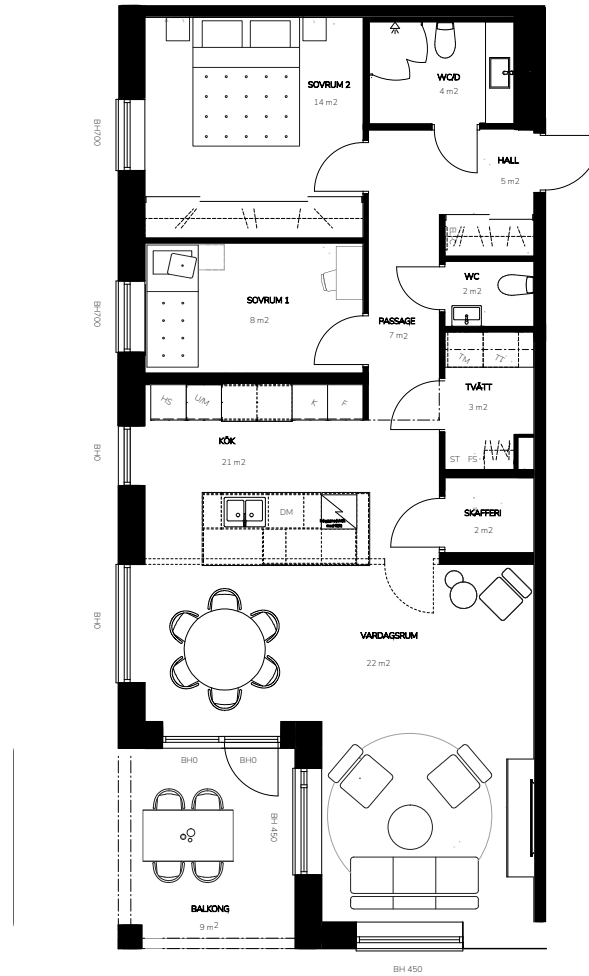

Bofaktablad

Lägenhetsnr. 7-1001
 Storlek 52 m²
 Antal rum 2 RoK
 Våningsplan 0

Teckenförklaring

K	Kyl
F	Frys
DM	Diskmaskin
U/M	Ugn/Micro
HS	Högskap
VK	Vinkyl (tillval)
BH	Bröstningshöjd
FS	Fördelarskåp
EL-C	Elcentral
TM	Tvättmaskin
TT	Torkumlare
KM	Kombimaskin
ST	Städskåp
	Klädhängare
	Spishäll
	Till/frånvalsvägg

Lägenhetsnr. 7-1101
 Storlek 63 m²
 Antal rum 2 RoK
 Våningsplan 1

Teckenförklaring

K	Kyl
F	Frys
DM	Diskmaskin
U/M	Ugn/Micro
HS	Högsåp
VK	Vinkyl (tillval)
BH	Bröstningshöjd
FS	Fördelarskåp
EL-C	Elcentral
TM	Tvättmaskin
TT	Torkumlare
KM	Kombimaskin
ST	Städsåp
	Klädhängare
	Spishäll
	Till/frånvalsvägg

Orienteringsfigur

Preliminärt bofaktablad, rätt till ändringar förbehålles. För exakt placering i huset, se bostadsväljaren.
 Ytangelser är preliminära. Möbler och övriga illustrationer ingår ej.

Bofaktablad

Lägenhetsnr. 7-1102
 Storlek 91 m²
 Antal rum 3 RoK
 Våningsplan 1

Teckenförklaring

K	Kyl
F	Frys
DM	Diskmaskin
U/M	Ugn/Micro
HS	Högsåp
VK	Vinkyl (tillval)
BH	Bröstningshöjd
FS	Fördelarskåp
EL-C	Elcentral
TM	Tvättmaskin
TT	Torkumlare
KM	Kombimaskin
ST	Städsåp
	Klädhängare
	Spishäll
	Till/frånvalsvägg