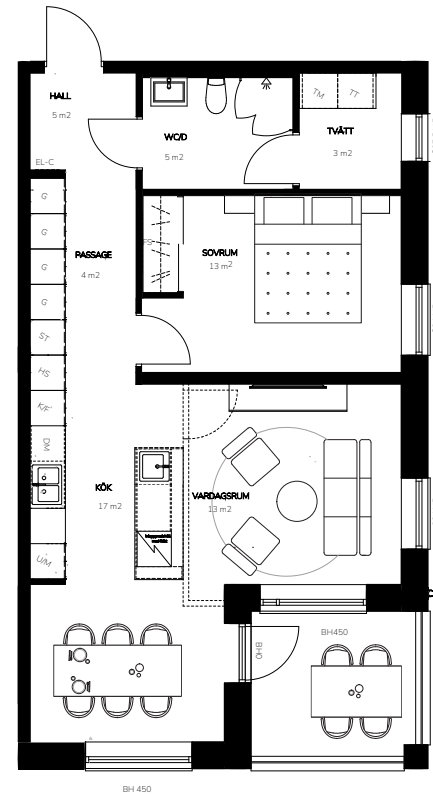

Bofaktablad

Lägenhetsnr. 7-1001
 Storlek 52 m²
 Antal rum 2 RoK
 Våningsplan 0

Teckenförklaring

K	Kyl
F	Frys
DM	Diskmaskin
U/M	Ugn/Micro
HS	Högskap
VK	Vinkyl (tillval)
BH	Bröstningshöjd
FS	Fördelarskåp
EL-C	Elcentral
TM	Tvättmaskin
TT	Torkumlare
KM	Kombimaskin
ST	Städskåp
	Klädhängare
	Spishäll
	Till/frånvalsvägg

Lägenhetsnr. 7-1003
 Storlek 95 m²
 Antal rum 3,5 RoK
 Våningsplan 0

Teckenförklaring

K	Kyl
F	Frys
DM	Diskmaskin
U/M	Ugn/Micro
HS	Högsåp
VK	Vinkyl (tillval)
BH	Bröstningshöjd
FS	Fördelarskåp
EL-C	Elcentral
TM	Tvättmaskin
TT	Torkumlare
KM	Kombimaskin
ST	Städsåp
	Klädhängare
	Spishäll
	Till/frånvalsvägg

Orienteringsfigur

Preliminärt bofaktablad, rätt till ändringar förbehålles. För exakt placering i huset, se bostadsväljaren.
 Ytångivelser är preliminära. Möbler och övriga illustrationer ingår ej.

Bofaktablad

Lägenhetsnr. 7-1101
 Storlek 63 m²
 Antal rum 2 RoK
 Våningsplan 1

Teckenförklaring

K	Kyl
F	Frys
DM	Diskmaskin
U/M	Ugn/Micro
HS	Högsåp
VK	Vinkyl (tillval)
BH	Bröstningshöjd
FS	Fördelarskåp
EL-C	Elcentral
TM	Tvättmaskin
TT	Torkumlare
KM	Kombimaskin
ST	Städsåp
	Klädhängare
	Spishäll
	Till/frånvalsvägg