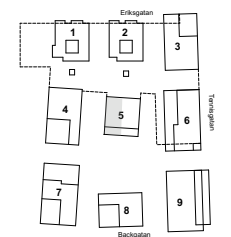

Bofaktablad

Lägenhetsnr. 5-1001
 Storlek 150 m²
 Antal rum 6 RoK
 Våningsplan 0-1

Teckenförklaring

K	Kyl
F	Frys
DM	Diskmaskin
U/M	Ugn/Micro
HS	Högsåp
VK	Vinkyl (tillval)
BH	Bröstningshöjd
FS	Fördelarskåp
EL-C	Elcentral
TM	Tvättmaskin
TT	Torkumlare
KM	Kombimaskin
ST	Städsåp
	Klädhängare
	Spishäll
	Till/frånvalsvägg

Orienteringsfigur

Preliminärt bofaktablad, rätt till ändringar förbehålles. För exakt placering i huset, se bostadsväljaren.
 Ytangelser är preliminära. Möbler och övriga illustrationer ingår ej.

Bofaktablad

Lägenhetsnr. 5-1101
 Storlek 126 m²
 Antal rum 4 RoK
 Våningsplan 2

Teckenförklaring

K	Kyl
F	Frys
DM	Diskmaskin
U/M	Ugn/Micro
HS	Högsåp
VK	Vinkyl (tillval)
BH	Bröstningshöjd
FS	Fördelarskåp
EL-C	Elcentral
TM	Tvättmaskin
TT	Torkumlare
KM	Kombimaskin
ST	Städsåp
	Klädhängare
	Spishäll
	Till/frånvalsvägg

Orienteringsfigur

Preliminärt bofaktablad, rätt till ändringar förbehålles. För exakt placering i huset, se bostadsväljaren.
 Ytangivelser är preliminära. Möbler och övriga illustrationer ingår ej.