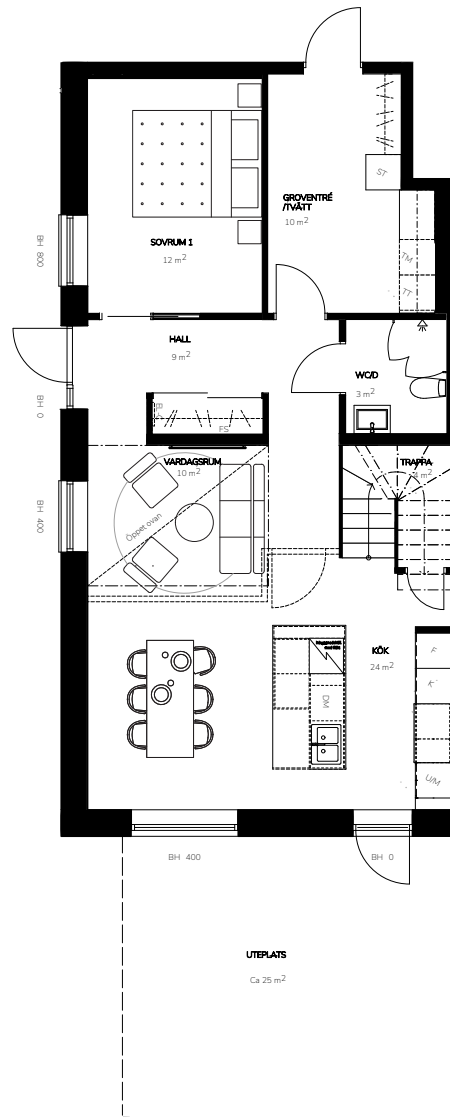

Bofaktablad

Lägenhetsnr. 5-1001
 Storlek 150 m²
 Antal rum 6 RoK
 Våningsplan 0-1

Teckenförklaring

K	Kyl
F	Frys
DM	Diskmaskin
U/M	Ugn/Micro
HS	Högsåp
VK	Vinkyl (tillval)
BH	Bröstningshöjd
FS	Fördelarskåp
EL-C	Elcentral
TM	Tvättmaskin
TT	Torkumlare
KM	Kombimaskin
ST	Städsåp
	Klädhängare
	Spishäll
	Till/frånvalsvägg

Orienteringsfigur

Preliminärt bofaktablad, rätt till ändringar förbehålles. För exakt placering i huset, se bostadsväljaren.
 Ytangelser är preliminära. Möbler och övriga illustrationer ingår ej.

Bofaktablad

Lägenhetsnr. 5-1101
 Storlek 126 m²
 Antal rum 4 RoK
 Våningsplan 2

Teckenförklaring

K	Kyl
F	Frys
DM	Diskmaskin
U/M	Ugn/Micro
HS	Högsåp
VK	Vinkyl (tillval)
BH	Bröstningshöjd
FS	Fördelarskåp
EL-C	Elcentral
TM	Tvättmaskin
TT	Torkumlare
KM	Kombimaskin
ST	Städsåp
	Klädhängare
	Spishäll
	Till/frånvalsvägg