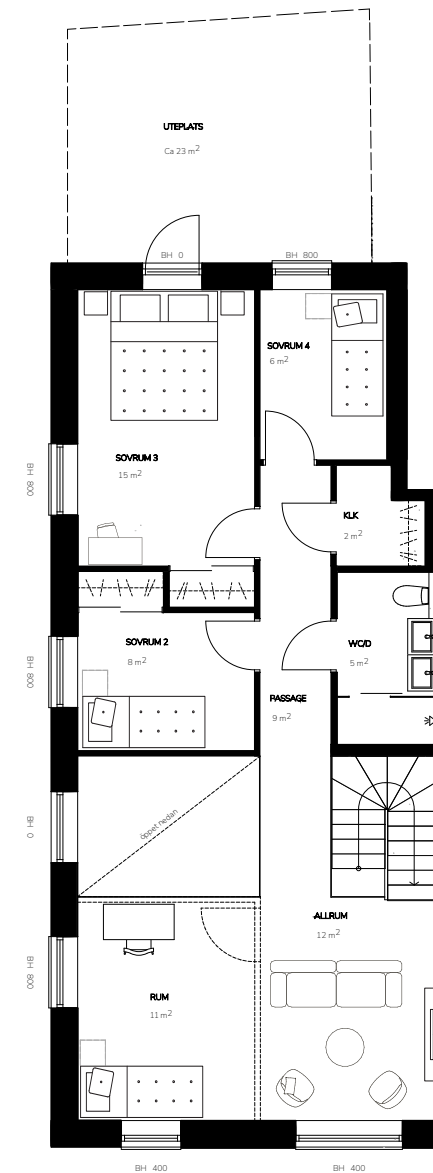

Bofaktablad

Lägenhetsnr. 5-1001
 Storlek 150 m²
 Antal rum 6 RoK
 Våningsplan 0-1

Teckenförklaring

K	Kyl
F	Frys
DM	Diskmaskin
U/M	Ugn/Micro
HS	Högsåp
VK	Vinkyl (tillval)
BH	Bröstningshöjd
FS	Fördelarskåp
EL-C	Elcentral
TM	Tvättmaskin
TT	Torkumlare
KM	Kombimaskin
ST	Städsåp
	Klädhängare
	Spishäll
	Till/frånvalsvägg

Orienteringsfigur

Preliminärt bofaktablad, rätt till ändringar förbehålles. För exakt placering i huset, se bostadsväljaren.
 Ytangelser är preliminära. Möbler och övriga illustrationer ingår ej.

Bofaktablad

Lägenhetsnr. 5-1101
 Storlek 126 m²
 Antal rum 4 RoK
 Våningsplan 2

Teckenförklaring

K	Kyl
F	Frys
DM	Diskmaskin
U/M	Ugn/Micro
HS	Högsåp
VK	Vinkyl (tillval)
BH	Bröstningshöjd
FS	Fördelarskåp
EL-C	Elcentral
TM	Tvättmaskin
TT	Torkumlare
KM	Kombimaskin
ST	Städsåp
	Klädhängare
	Spishäll
	Till/frånvalsvägg