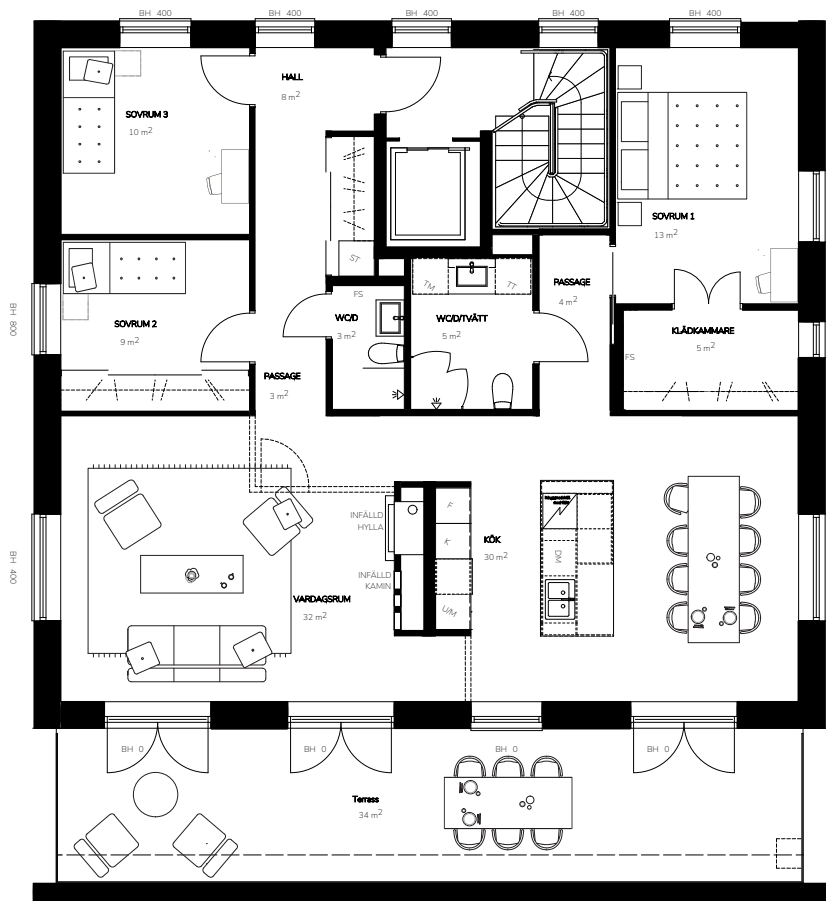

Bofaktablad

Lägenhetsnr. 5-1001
 Storlek 150 m²
 Antal rum 6 RoK
 Våningsplan 0-1

Teckenförklaring

K	Kyl
F	Frys
DM	Diskmaskin
U/M	Ugn/Micro
HS	Högsåp
VK	Vinkyl (tillval)
BH	Bröstningshöjd
FS	Fördelarskåp
EL-C	Elcentral
TM	Tvättmaskin
TT	Torkumlare
KM	Kombimaskin
ST	Städsåp
	Klädhängare
	Spishäll
	Till/frånvalsvägg

Orienteringsfigur

Preliminärt bofaktablad, rätt till ändringar förbehålles. För exakt placering i huset, se bostadsväljaren.
 Ytangelser är preliminära. Möbler och övriga illustrationer ingår ej.

Bofaktablad

Lägenhetsnr. 5-1101
 Storlek 126 m²
 Antal rum 4 RoK
 Våningsplan 2

Teckenförklaring

K	Kyl
F	Frys
DM	Diskmaskin
U/M	Ugn/Micro
HS	Högsåp
VK	Vinkyl (tillval)
BH	Bröstningshöjd
FS	Fördelarskåp
EL-C	Elcentral
TM	Tvättmaskin
TT	Torkumlare
KM	Kombimaskin
ST	Städsåp
	Klädhängare
	Spishäll
	Till/frånvalsvägg