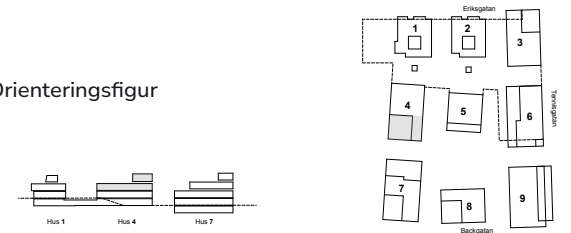

Orienteringsfigur

Preliminärt bofaktablad, rätt till ändringar förbehålles. För exakt placering i huset, se bostadsväljaren.
 Ytångivelser är preliminära. Möbler och övriga illustrationer ingår ej.

Bofaktablad

Lägenhetsnr. 4-1201
 Storlek 165 m²
 Antal rum 6 RoK
 Våningsplan 2-3

Teckenförklaring

K	Kyl	U/M	Ugn/Micro	BH	Bröstningshöjd	TM	Tvättmaskin		Klädhängare
F	Frys	HS	Högskåp	FS	Fördelarskåp	TT	Torkumlare		Spishäll
DM	Diskmaskin	VK	Vinkyl (tillval)	EL-C	Elcentral	KM	Kombimaskin		Till/frånvalsvägg
						ST	Städskåp		

Preliminärt bofaktablad, rätt till ändringar förbehålles. För exakt placering i huset, se bostadsväljaren. Ytangelser är preliminära. Möbler och övriga illustrationer ingår ej.

Orienteringsfigur

Bofaktablad