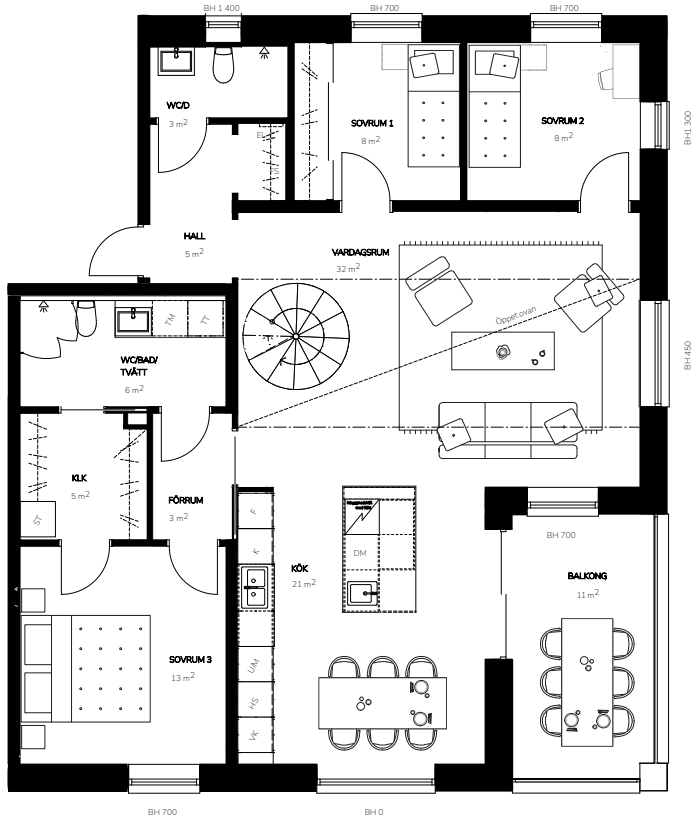

Lägenhetsnr. 4-1102
 Storlek 109 m²
 Antal rum 4 RoK
 Våningsplan 1

Teckenförklaring

K	Kyl
F	Frys
DM	Diskmaskin
U/M	Ugn/Micro
HS	Högsåp
VK	Vinkyl (tillval)
BH	Bröstningshöjd
FS	Fördelarskåp
EL-C	Elcentral
TM	Tvättmaskin
TT	Torkumlare
KM	Kombimaskin
ST	Städskåp
	Klädhängare
	Spishäll
	Till/frånvalsvägg

Orienteringsfigur

Preliminärt bofaktablad, rätt till ändringar förbehålles. För exakt placering i huset, se bostadsväljaren.
 Ytångivelser är preliminära. Möbler och övriga illustrationer ingår ej.

Bofaktablad

Lägenhetsnr. 4-1201
 Storlek 165 m²
 Antal rum 6 RoK
 Våningsplan 2-3

Teckenförklaring

K	Kyl	U/M	Ugn/Micro	BH	Bröstningshöjd	TM	Tvättmaskin		Klädhängare
F	Frys	HS	Högskåp	FS	Fördelarskåp	TT	Torkumlare		Spishäll
DM	Diskmaskin	VK	Vinkyl (tillval)	EL-C	Elcentral	KM	Kombimaskin		Till/frånvalsvägg
						ST	Städskåp		

Lägenhetsnr. 4-1202
 Storlek 109 m²
 Antal rum 4 RoK
 Våningsplan 2

Teckenförklaring

K	Kyl
F	Frys
DM	Diskmaskin
U/M	Ugn/Micro
HS	Högsåp
VK	Vinkyl (tillval)
BH	Bröstningshöjd
FS	Fördelarskåp
EL-C	Elcentral
TM	Tvättmaskin
TT	Torkumlare
KM	Kombimaskin
ST	Städskåp
	Klädhängare
	Spishäll
	Till/frånvalsvägg