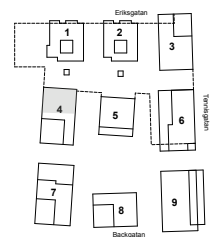

Orienteringsfigur

Preliminärt bofaktablad, rätt till ändringar förbehålles. För exakt placering i huset, se bostadsväljaren.
Ytangivelser är preliminära. Möbler och övriga illustrationer ingår ej.