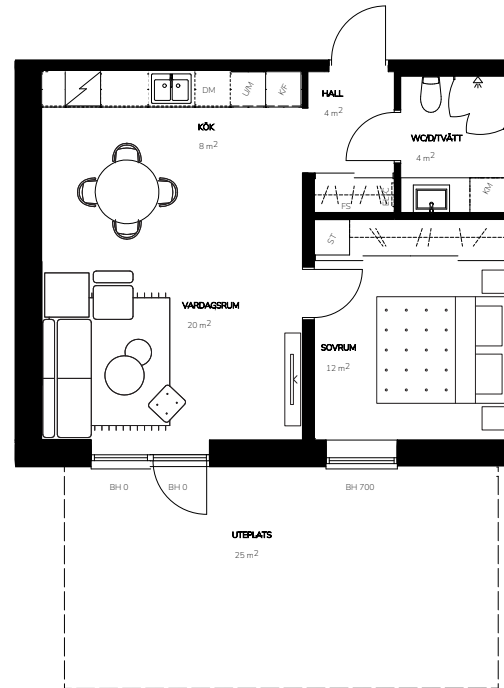

Bofaktablad

Lägenhetsnr. 4-1001
 Storlek 108 m²
 Antal rum 4 RoK
 Våningsplan 0

Teckenförklaring

- K Kyl
- F Frys
- DM Diskmaskin
- U/M Ugn/Micro
- HS Högsåp
- VK Vinkyl (tillval)
- BH Bröstningshöjd
- FS Fördelarskåp
- EL-C Elcentral
- TM Tvättmaskin
- TT Torkumlare
- KM Kombimaskin
- ST Städsåp
-  Klädhångare
-  Spishäll
-  Till/frånvalsvägg

Orienteringsfigur

Preliminärt bofaktablad, rätt till ändringar förbehålles. För exakt placering i huset, se bostadsväljaren.
 Ytangivelser är preliminära. Möbler och övriga illustrationer ingår ej.

Bofaktablad

Lägenhetsnr. 4-1002
 Storlek 49 m²
 Antal rum 2 RoK
 Våningsplan 0

Teckenförklaring

K	Kyl
F	Frys
DM	Diskmaskin
U/M	Ugn/Micro
HS	Högsåp
VK	Vinkyl (tillval)
BH	Bröstningshöjd
FS	Fördelarskåp
EL-C	Elcentral
TM	Tvättmaskin
TT	Torkumlare
KM	Kombimaskin
ST	Städskåp
	Klädhängare
	Spishäll
	Till/frånvalsvägg

Lägenhetsnr. 4-1101
 Storlek 108 m²
 Antal rum 4 RoK
 Våningsplan 1

Teckenförklaring

K	Kyl
F	Frys
DM	Diskmaskin
U/M	Ugn/Micro
HS	Högsåp
VK	Vinkyl (tillval)
BH	Bröstningshöjd
FS	Fördelarskåp
EL-C	Elcentral
TM	Tvättmaskin
TT	Torkumlare
KM	Kombimaskin
ST	Städskåp
	Klädhängare
	Spishäll
	Till/frånvalsvägg