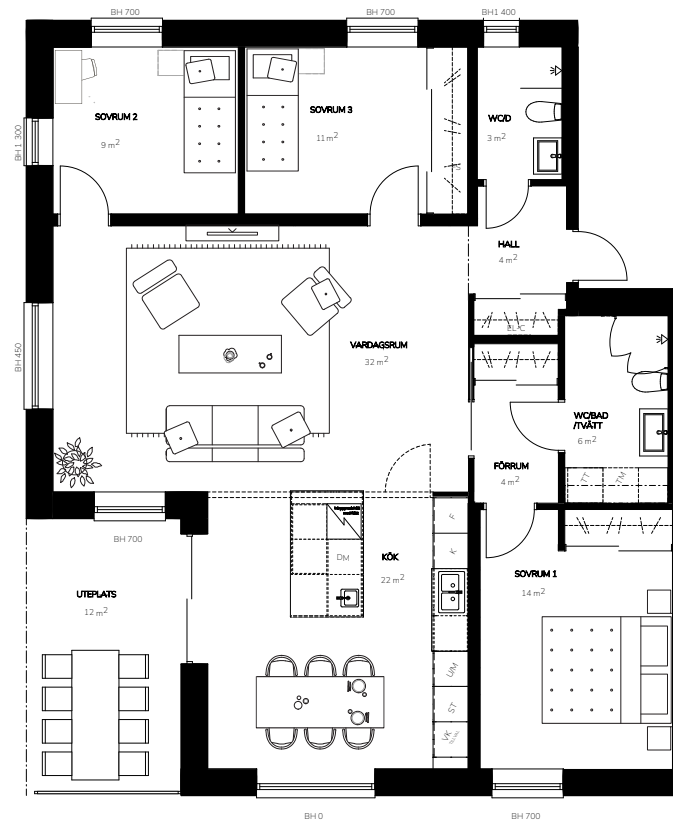

Bofaktablad

Lägenhetsnr. 4-1001
 Storlek 108 m²
 Antal rum 4 RoK
 Våningsplan 0

Teckenförklaring

- K Kyl
- F Frys
- DM Diskmaskin
- U/M Ugn/Micro
- HS Högsåp
- VK Vinkyl (tillval)
- BH Bröstningshöjd
- FS Fördelarskåp
- EL-C Elcentral
- TM Tvättmaskin
- TT Torkumlare
- KM Kombimaskin
- ST Städsåp
-  Klädhångare
-  Spishäll
-  Till/frånvalsvägg

Lägenhetsnr. 4-1101
 Storlek 108 m²
 Antal rum 4 RoK
 Våningsplan 1

Teckenförklaring

K	Kyl
F	Frys
DM	Diskmaskin
U/M	Ugn/Micro
HS	Högsåp
VK	Vinkyl (tillval)
BH	Bröstningshöjd
FS	Fördelarskåp
EL-C	Elcentral
TM	Tvättmaskin
TT	Torkumlare
KM	Kombimaskin
ST	Städskåp
	Klädhängare
	Spishäll
	Till/frånvalsvägg

Orienteringsfigur

Preliminärt bofaktablad, rätt till ändringar förbehålles. För exakt placering i huset, se bostadsväljaren.
 Ytangivelser är preliminära. Möbler och övriga illustrationer ingår ej.

Bofaktablad

Lägenhetsnr. 4-1102
 Storlek 109 m²
 Antal rum 4 RoK
 Våningsplan 1

Teckenförklaring

K	Kyl
F	Frys
DM	Diskmaskin
U/M	Ugn/Micro
HS	Högsåp
VK	Vinkyl (tillval)
BH	Bröstningshöjd
FS	Fördelarskåp
EL-C	Elcentral
TM	Tvättmaskin
TT	Torkumlare
KM	Kombimaskin
ST	Städskåp
	Klädhängare
	Spishäll
	Till/frånvalsvägg