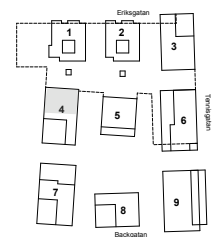

Orienteringsfigur

Preliminärt bofaktablad, rätt till ändringar förbehålles. För exakt placering i huset, se bostadsväljaren.
Ytångivelser är preliminära. Möbler och övriga illustrationer ingår ej.