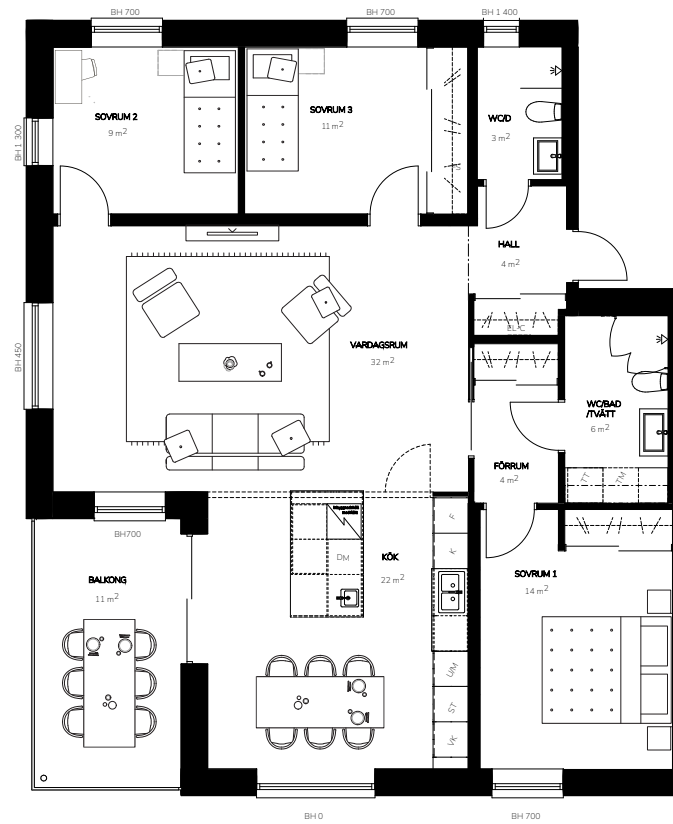

Bofaktablad

Lägenhetsnr. 4-1001
 Storlek 108 m²
 Antal rum 4 RoK
 Våningsplan 0

Teckenförklaring

- K Kyl
- F Frys
- DM Diskmaskin
- U/M Ugn/Micro
- HS Högsåp
- VK Vinkyl (tillval)
- BH Bröstningshöjd
- FS Fördelarskåp
- EL-C Elcentral
- TM Tvättmaskin
- TT Torkumlare
- KM Kombimaskin
- ST Städsåp
-  Klädhångare
-  Spishäll
-  Till/frånvalsvägg

Lägenhetsnr. 4-1102
 Storlek 109 m²
 Antal rum 4 RoK
 Våningsplan 1

Teckenförklaring

K	Kyl
F	Frys
DM	Diskmaskin
U/M	Ugn/Micro
HS	Högsåp
VK	Vinkyl (tillval)
BH	Bröstningshöjd
FS	Fördelarskåp
EL-C	Elcentral
TM	Tvättmaskin
TT	Torkumlare
KM	Kombimaskin
ST	Städskåp
	Klädhängare
	Spishäll
	Till/frånvalsvägg

Preliminärt bofaktablad, rätt till ändringar förbehålles. För exakt placering i huset, se bostadsväljaren. Ytangelser är preliminära. Möbler och övriga illustrationer ingår ej.

Orienteringsfigur

Bofaktablad

Lägenhetsnr. 4-1202
 Storlek 109 m²
 Antal rum 4 RoK
 Våningsplan 2

Teckenförklaring

K	Kyl
F	Frys
DM	Diskmaskin
U/M	Ugn/Micro
HS	Högsåp
VK	Vinkyl (tillval)
BH	Bröstningshöjd
FS	Fördelarskåp
EL-C	Elcentral
TM	Tvättmaskin
TT	Torkumlare
KM	Kombimaskin
ST	Städskåp
	Klädhängare
	Spishäll
	Till/frånvalsvägg