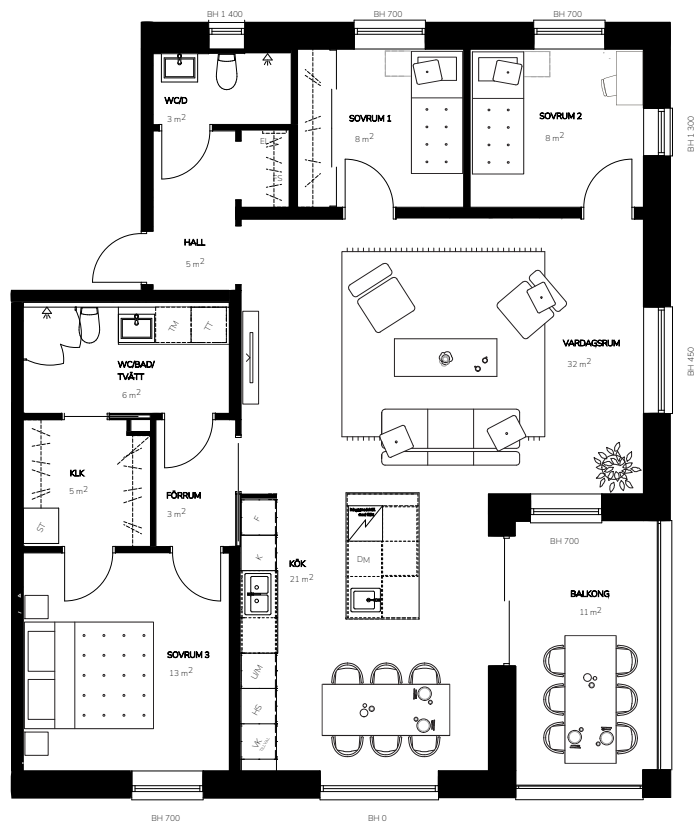

Lägenhetsnr. 4-1002
 Storlek 49 m²
 Antal rum 2 RoK
 Våningsplan 0

Teckenförklaring

K	Kyl
F	Frys
DM	Diskmaskin
U/M	Ugn/Micro
HS	Högsåp
VK	Vinkyl (tillval)
BH	Bröstningshöjd
FS	Fördelarskåp
EL-C	Elcentral
TM	Tvättmaskin
TT	Torkumlare
KM	Kombimaskin
ST	Städskåp
	Klädhängare
	Spishäll
	Till/frånvalsvägg

Orienteringsfigur

Preliminärt bofaktablad, rätt till ändringar förbehålles. För exakt placering i huset, se bostadsväljaren.
 Ytangivelser är preliminära. Möbler och övriga illustrationer ingår ej.

Bofaktablad

Lägenhetsnr. 4-1101
 Storlek 108 m²
 Antal rum 4 RoK
 Våningsplan 1

Teckenförklaring

K	Kyl
F	Frys
DM	Diskmaskin
U/M	Ugn/Micro
HS	Högsåp
VK	Vinkyl (tillval)
BH	Bröstningshöjd
FS	Fördelarskåp
EL-C	Elcentral
TM	Tvättmaskin
TT	Torkumlare
KM	Kombimaskin
ST	Städskåp
	Klädhängare
	Spishäll
	Till/frånvalsvägg

Lägenhetsnr. 4-1102
 Storlek 109 m²
 Antal rum 4 RoK
 Våningsplan 1

Teckenförklaring

K	Kyl
F	Frys
DM	Diskmaskin
U/M	Ugn/Micro
HS	Högsåp
VK	Vinkyl (tillval)
BH	Bröstningshöjd
FS	Fördelarskåp
EL-C	Elcentral
TM	Tvättmaskin
TT	Torkumlare
KM	Kombimaskin
ST	Städskåp
	Klädhängare
	Spishäll
	Till/frånvalsvägg