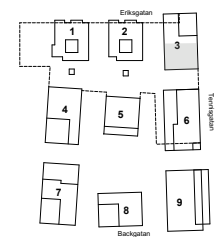

## Bofaktablad

Lägenhetsnr. 3-1001  
 Storlek 110 m<sup>2</sup>  
 Antal rum 5 RoK  
 Våningsplan 0

## Orienteringsfigur

Preliminärt bofaktablad, rätt till ändringar förbehålles. För exakt placering i huset, se bostadsväljaren.  
 Ytangivelser är preliminära. Möbler och övriga illustrationer ingår ej.