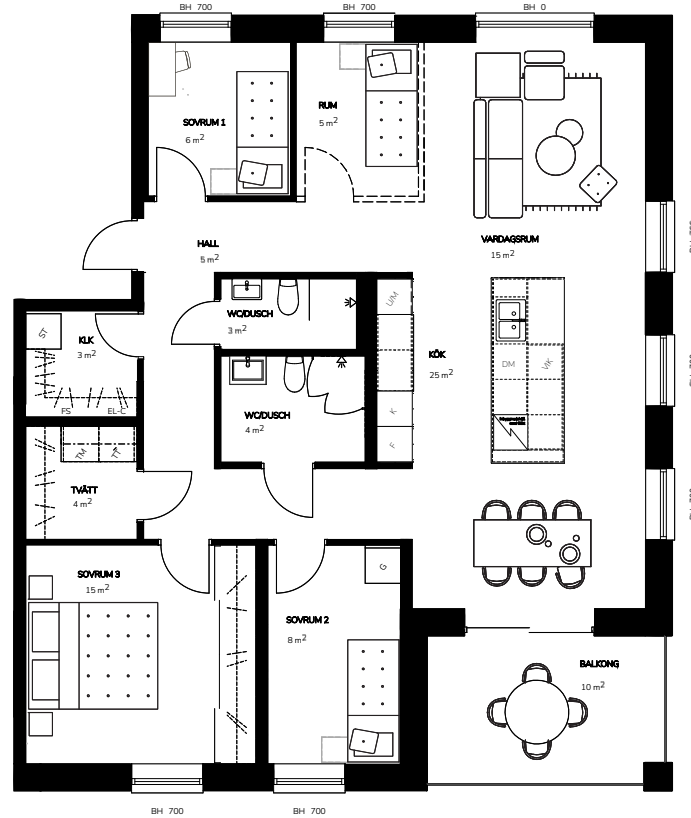

Bofaktablad

Lägenhetsnr. 3-1101
Storlek 110 m²
Antal rum 5 RoK
Våningsplan 1

Teckenförklaring

K	Kyl
F	Frys
DM	Diskmaskin
U/M	Ugn/Micro
HS	Högsåp
VK	Vinkyl (tillval)
BH	Bröstningshöjd
FS	Fördelarskåp
EL-C	Elcentral
TM	Tvättmaskin
TT	Torkumlare
KM	Kombimaskin
ST	Städsåp
	Klädhängare
	Spishäll
	Till/frånvalsvägg

Orienteringsfigur

Preliminärt bofaktablad, rätt till ändringar förbehålles. För exakt placering i huset, se bostadsväljaren. Ytangivelser är preliminära. Möbler och övriga illustrationer ingår ej.