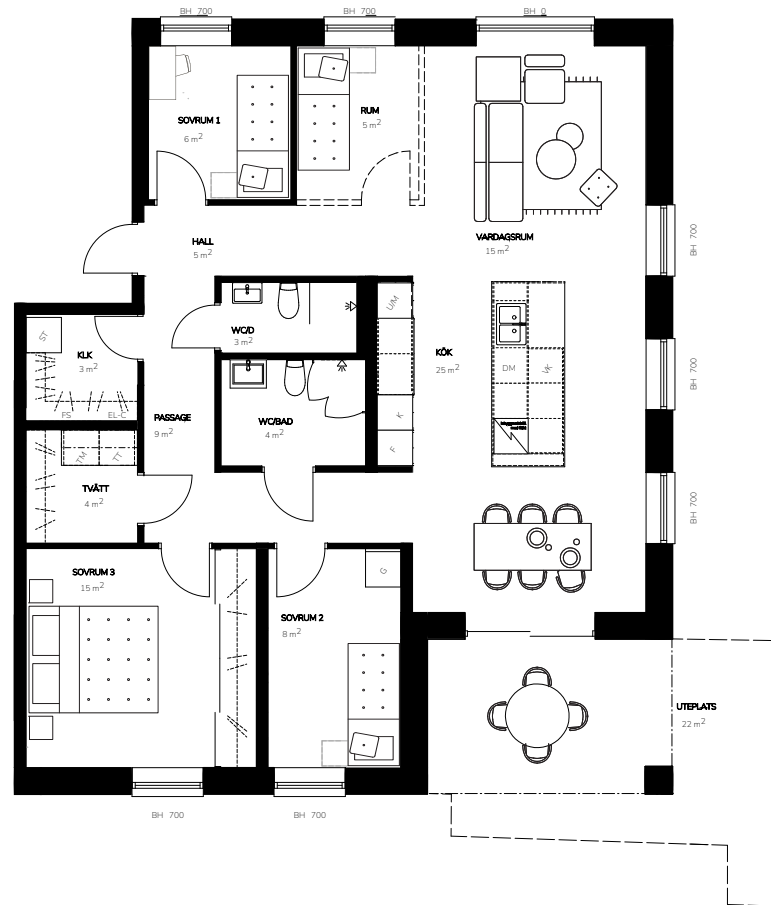

## Bofaktablad

Lägenhetsnr. 3-1001  
 Storlek 110 m<sup>2</sup>  
 Antal rum 5 RoK  
 Våningsplan 0

## Teckenförklaring

K	Kyl
F	Frys
DM	Diskmaskin
U/M	Ugn/Micro
HS	Högskåp
VK	Vinkyl (tillval)
BH	Bröstningshöjd
FS	Fördelarskåp
EL-C	Elcentral
TM	Tvättmaskin
TT	Torkumlare
KM	Kombimaskin
ST	Städskåp
	Klädhängare
	Spishäll
	Till/frånvalsvägg

## Orienteringsfigur

Preliminärt bofaktablad, rätt till ändringar förbehålles. För exakt placering i huset, se bostadsväljaren.  
 Ytangivelser är preliminära. Möbler och övriga illustrationer ingår ej.