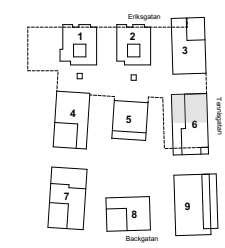

## Orienteringsfigur

Preliminärt bofaktablad, rätt till ändringar förbehålles. För exakt placering i huset, se bostadsväljaren.  
 Ytångivelser är preliminära. Möbler och övriga illustrationer ingår ej.

## Bofaktablad

Lägenhetsnr. 6-1003  
 Storlek 88 m<sup>2</sup>  
 Antal rum 3 RoK  
 Våningsplan 0