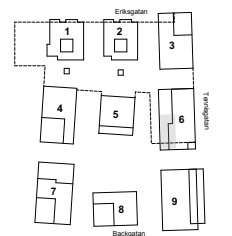

## Orienteringsfigur

Preliminärt bofaktablad, rätt till ändringar förbehålles. För exakt placering i huset, se bostadsväljaren. Ytangelser är preliminära. Möbler och övriga illustrationer ingår ej.

## Bofaktablad

Lägenhetsnr. 6-1002  
 Storlek 92 m<sup>2</sup>  
 Antal rum 3 RoK  
 Våningsplan 0

## Orienteringsfigur

Preliminärt bofaktablad, rätt till ändringar förbehålles. För exakt placering i huset, se bostadsväljaren.  
 Ytångivelser är preliminära. Möbler och övriga illustrationer ingår ej.