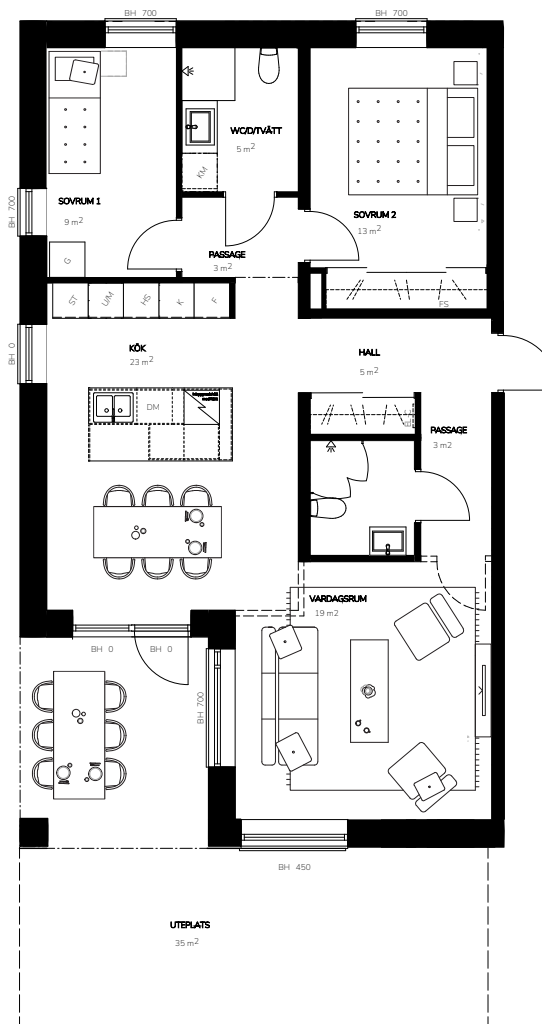

Bofaktablad

Lägenhetsnr. 6-1003
Storlek 88 m²
Antal rum 3 RoK
Våningsplan 0

Teckenförklaring

K	Kyl
F	Frys
DM	Diskmaskin
U/M	Ugn/Micro
HS	Högsåp
VK	Vinkyl (tillval)
BH	Bröstningshöjd
FS	Fördelarskåp
EL-C	Elcentral
TM	Tvättmaskin
TT	Torkumlare
KM	Kombimaskin
ST	Städskåp
	Klädhängare
	Spishäll
	Till/frånvalsvägg