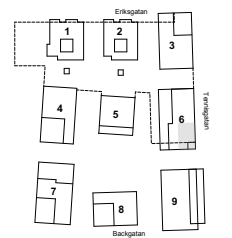

## Bofaktablad

Lägenhetsnr. 6-1001  
 Storlek 64 m<sup>2</sup>  
 Antal rum 2 RoK  
 Våningsplan 0

## Orienteringsfigur

Preliminärt bofaktablad, rätt till ändringar förbehålles. För exakt placering i huset, se bostadsväljaren. Ytangelser är preliminära. Möbler och övriga illustrationer ingår ej.