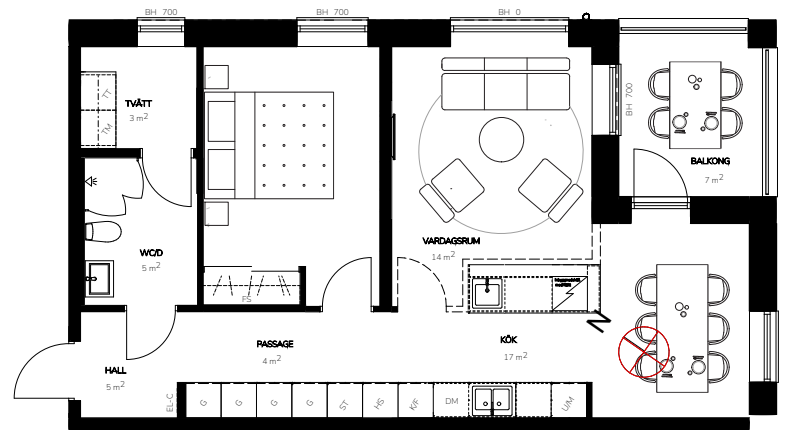

Bofaktablad

Lägenhetsnr. 6-1001
Storlek 64 m²
Antal rum 2 RoK
Våningsplan 0

Teckenförklaring

K	Kyl
F	Frys
DM	Diskmaskin
U/M	Ugn/Micro
HS	Högskaåp
VK	Vinkyl (tillval)
BH	Bröstningshöjd
FS	Fördelarskåp
EL-C	Elcentral
TM	Tvättmaskin
TT	Torkumlare
KM	Kombimaskin
ST	Städsåp
	Klädhängare
	Spishäll
	Till/frånvalsvägg