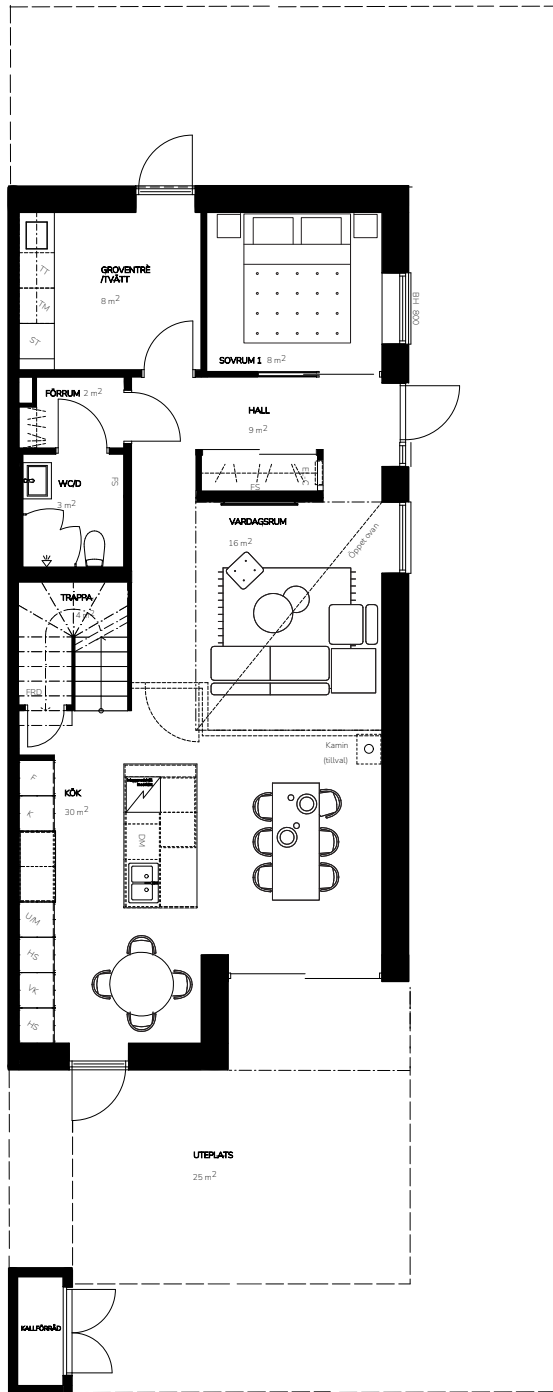

Bofaktablad

Lägenhetsnr. 1-1001
 Storlek 169 m²
 Antal rum 5 RoK
 Våningsplan 0-2

Teckenförklaring

- K Kyl
- F Frys
- DM Diskmaskin
- U/M Ugn/Micro
- HS Högskäp
- VK Vinkyl (tillval)
- BH Bröstningshöjd
- FS Fördelarskåp
- EL-C Elcentral
- TM Tvättmaskin
- TT Torkumlare
- KM Kombimaskin
- ST Städsåp
-  Klädhängare
-  Spishäll
-  Till/frånvalsvägg

Orienteringsfigur

Preliminärt bofaktablad, rätt till ändringar förbehålles. För exakt placering i huset, se bostadsväljaren. Ytångivelser är preliminära. Möbler och övriga illustrationer ingår ej.

Bofaktablad

Lägenhetsnr. 1-1002
 Storlek 169 m²
 Antal rum 5 RoK
 Våningsplan 0-2

Teckenförklaring

- K Kyl
- F Frys
- DM Diskmaskin
- U/M Ugn/Micro
- HS Högskåp
- VK Vinkyl (tillval)
- BH Bröstningshöjd
- FS Fördelarskåp
- EL-C Elcentral
- TM Tvättmaskin
- TT Torkumlare
- KM Kombimaskin
- ST Städskåp
-  Klädhängare
-  Spishäll
-  Till/frånvalsvägg

Orienteringsfigur

Preliminärt bofaktablad, rätt till ändringar förbehålles. För exakt placering i huset, se bostadsväljaren. Ytångivelser är preliminära. Möbler och övriga illustrationer ingår ej.