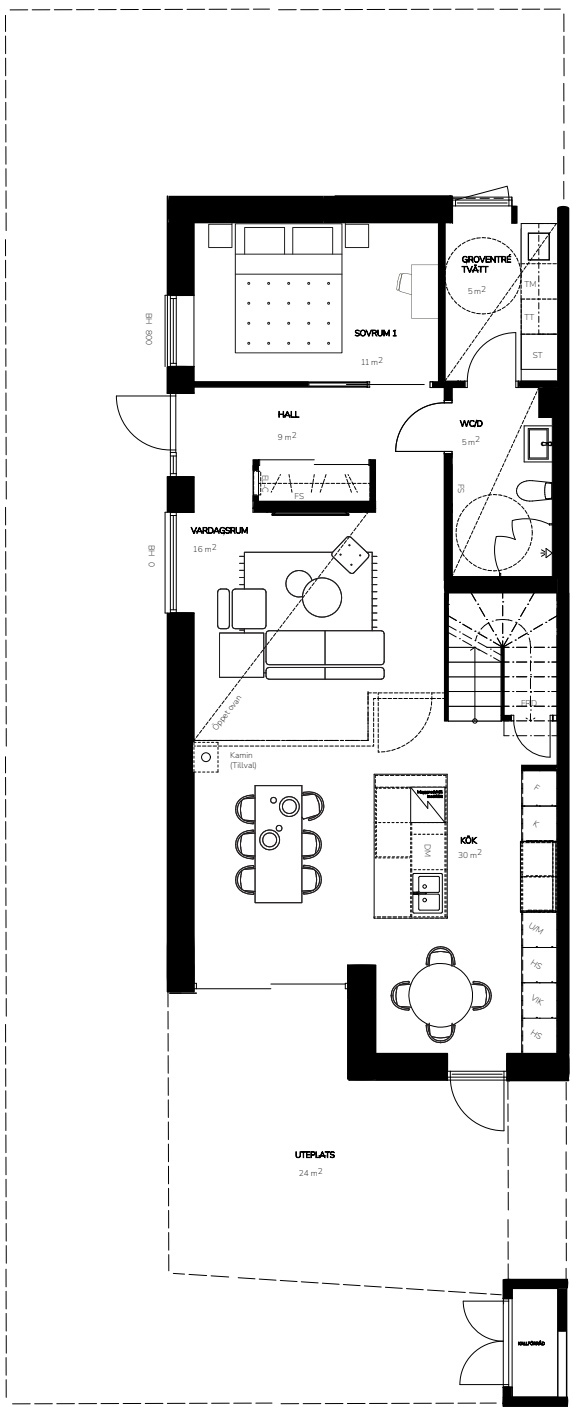

Bofaktablad

Lägenhetsnr. 1-1001
 Storlek 169 m²
 Antal rum 5 RoK
 Våningsplan 0-2

Teckenförklaring

- K Kyl
- F Frys
- DM Diskmaskin
- U/M Ugn/Micro
- HS Högskäp
- VK Vinkyl (tillval)
- BH Bröstningshöjd
- FS Fördelarskåp
- EL-C Elcentral
- TM Tvättmaskin
- TT Torkumlare
- KM Kombimaskin
- ST Städsåp
-  Klädhängare
-  Spishäll
-  Till/frånvalsvägg

Orienteringsfigur

Preliminärt bofaktablad, rätt till ändringar förbehålles. För exakt placering i huset, se bostadsväljaren. Ytångivelser är preliminära. Möbler och övriga illustrationer ingår ej.

Bofaktablad

Lägenhetsnr. 1-1002
 Storlek 169 m²
 Antal rum 5 RoK
 Våningsplan 0-2

Teckenförklaring

- K Kyl
- F Frys
- DM Diskmaskin
- U/M Ugn/Micro
- HS Högskåp
- VK Vinkyl (tillval)
- BH Bröstningshöjd
- FS Fördelarskåp
- EL-C Elcentral
- TM Tvättmaskin
- TT Torkumlare
- KM Kombimaskin
- ST Städskåp
-  Klädhängare
-  Spishäll
-  Till/frånvalsvägg

Orienteringsfigur

Preliminärt bofaktablad, rätt till ändringar förbehålles. För exakt placering i huset, se bostadsväljaren. Ytångivelser är preliminära. Möbler och övriga illustrationer ingår ej.