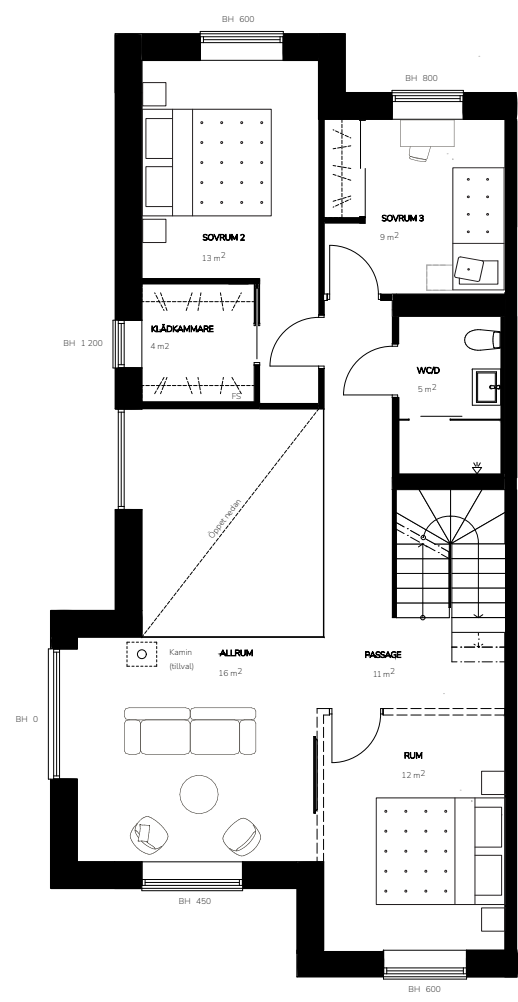

Bofaktablad

Lägenhetsnr. 1-1001
 Storlek 169 m²
 Antal rum 5 RoK
 Våningsplan 0-2

Teckenförklaring

- K Kyl
- F Frys
- DM Diskmaskin
- U/M Ugn/Micro
- HS Högskäp
- VK Vinkyl (tillval)
- BH Bröstningshöjd
- FS Fördelarskåp
- EL-C Elcentral
- TM Tvättmaskin
- TT Torkumlare
- KM Kombimaskin
- ST Städsåp
-  Klädhängare
-  Spishäll
-  Till/frånvalsvägg

Orienteringsfigur

Preliminärt bofaktablad, rätt till ändringar förbehålles. För exakt placering i huset, se bostadsväljaren. Ytångivelser är preliminära. Möbler och övriga illustrationer ingår ej.

Bofaktablad

Lägenhetsnr. 1-1002
 Storlek 169 m²
 Antal rum 5 RoK
 Våningsplan 0-2

Teckenförklaring

- K Kyl
- F Frys
- DM Diskmaskin
- U/M Ugn/Micro
- HS Högskåp
- VK Vinkyl (tillval)
- BH Bröstningshöjd
- FS Fördelarskåp
- EL-C Elcentral
- TM Tvättmaskin
- TT Torkumlare
- KM Kombimaskin
- ST Städskåp
-  Klädhängare
-  Spishäll
-  Till/frånvalsvägg