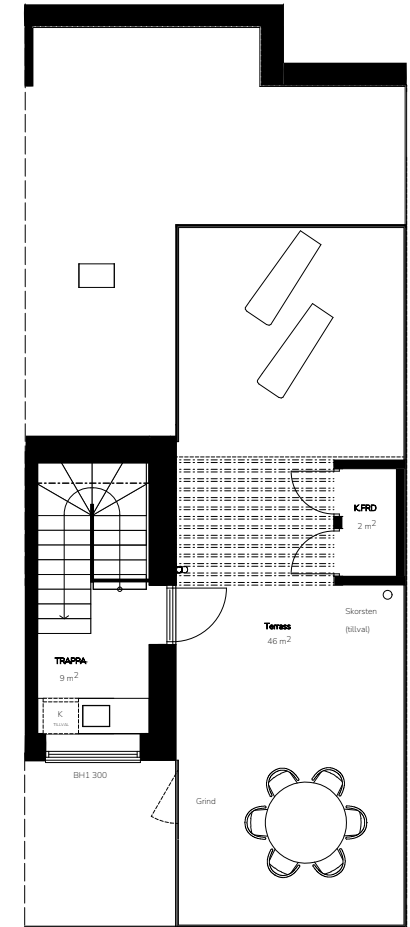

Bofaktablad

Lägenhetsnr. 1-1001
 Storlek 169 m²
 Antal rum 5 RoK
 Våningsplan 0-2

Teckenförklaring

- K Kyl
- F Frys
- DM Diskmaskin
- U/M Ugn/Micro
- HS Högskäp
- VK Vinkyl (tillval)
- BH Bröstningshöjd
- FS Fördelarskåp
- EL-C Elcentral
- TM Tvättmaskin
- TT Torkumlare
- KM Kombimaskin
- ST Städsåp
-  Klädhängare
-  Spishäll
-  Till/frånvalsvägg

Orienteringsfigur

Preliminärt bofaktablad, rätt till ändringar förbehålles. För exakt placering i huset, se bostadsväljaren. Ytångivelser är preliminära. Möbler och övriga illustrationer ingår ej.

Bofaktablad

Lägenhetsnr. 1-1002
 Storlek 169 m²
 Antal rum 5 RoK
 Våningsplan 0-2

Teckenförklaring

- K Kyl
- F Frys
- DM Diskmaskin
- U/M Ugn/Micro
- HS Högskåp
- VK Vinkyl (tillval)
- BH Bröstningshöjd
- FS Fördelarskåp
- EL-C Elcentral
- TM Tvättmaskin
- TT Torkumlare
- KM Kombimaskin
- ST Städskåp
-  Klädhängare
-  Spishäll
-  Till/frånvalsvägg