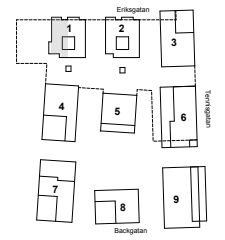

Bofaktablad

Lägenhetsnr. 1-1001
 Storlek 169 m²
 Antal rum 5 RoK
 Våningsplan 0-2

Teckenförklaring

- K Kyl
- F Frys
- DM Diskmaskin
- U/M Ugn/Micro
- HS Högskäp
- VK Vinkyl (tillval)
- BH Bröstningshöjd
- FS Fördelarskåp
- EL-C Elcentral
- TM Tvättmaskin
- TT Torkumlare
- KM Kombimaskin
- ST Städsåp
-  Klädhängare
-  Spishäll
-  Till/frånvalsvägg

Orienteringsfigur

Preliminärt bofaktablad, rätt till ändringar förbehålles. För exakt placering i huset, se bostadsväljaren. Ytångivelser är preliminära. Möbler och övriga illustrationer ingår ej.

Bofaktablad

Lägenhetsnr. 1-1002
 Storlek 169 m²
 Antal rum 5 RoK
 Våningsplan 0-2

Teckenförklaring

- K Kyl
- F Frys
- DM Diskmaskin
- U/M Ugn/Micro
- HS Högskåp
- VK Vinkyl (tillval)
- BH Bröstningshöjd
- FS Fördelarskåp
- EL-C Elcentral
- TM Tvättmaskin
- TT Torkumlare
- KM Kombimaskin
- ST Städskåp
-  Klädhängare
-  Spishäll
-  Till/frånvalsvägg

Orienteringsfigur

Preliminärt bofaktablad, rätt till ändringar förbehålles. För exakt placering i huset, se bostadsväljaren. Ytångivelser är preliminära. Möbler och övriga illustrationer ingår ej.