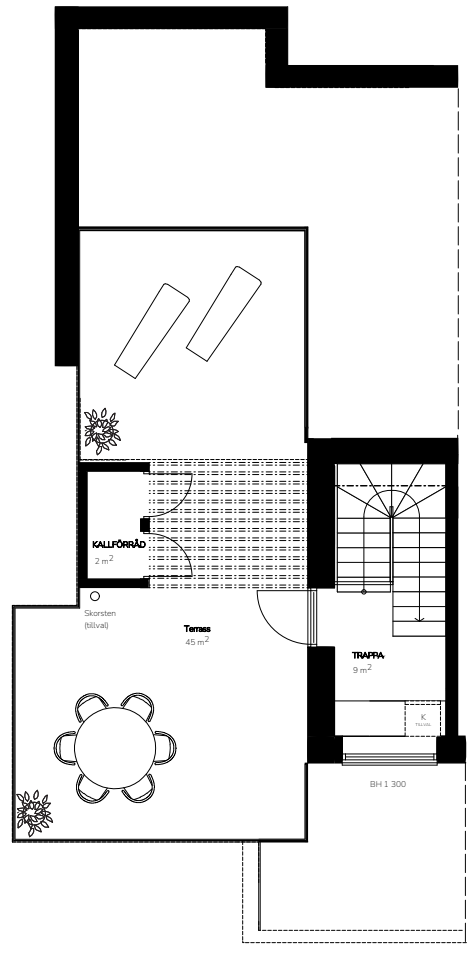

Bofaktablad

Lägenhetsnr. 1-1001
 Storlek 169 m²
 Antal rum 5 RoK
 Våningsplan 0-2

Teckenförklaring

- K Kyl
- F Frys
- DM Diskmaskin
- U/M Ugn/Micro
- HS Högskäp
- VK Vinkyl (tillval)
- BH Bröstningshöjd
- FS Fördelarskåp
- EL-C Elcentral
- TM Tvättmaskin
- TT Torkumlare
- KM Kombimaskin
- ST Städsåp
-  Klädhängare
-  Spishäll
-  Till/frånvalsvägg

Orienteringsfigur

Preliminärt bofaktablad, rätt till ändringar förbehålles. För exakt placering i huset, se bostadsväljaren. Ytångivelser är preliminära. Möbler och övriga illustrationer ingår ej.

Bofaktablad

Lägenhetsnr. 1-1002
 Storlek 169 m²
 Antal rum 5 RoK
 Våningsplan 0-2

Teckenförklaring

- K Kyl
- F Frys
- DM Diskmaskin
- U/M Ugn/Micro
- HS Högskåp
- VK Vinkyl (tillval)
- BH Bröstningshöjd
- FS Fördelarskåp
- EL-C Elcentral
- TM Tvättmaskin
- TT Torkumlare
- KM Kombimaskin
- ST Städskåp
-  Klädhängare
-  Spishäll
-  Till/frånvalsvägg