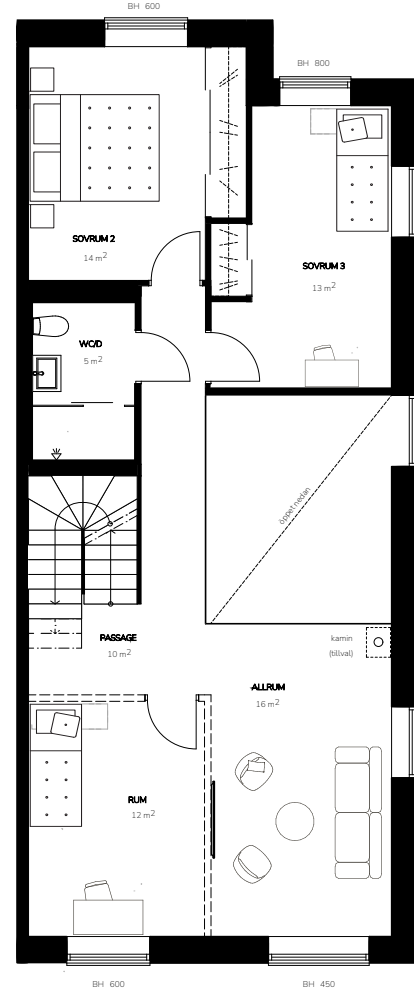

Bofaktablad

Lägenhetsnr. 1-1001
 Storlek 169 m²
 Antal rum 5 RoK
 Våningsplan 0-2

Teckenförklaring

- K Kyl
- F Frys
- DM Diskmaskin
- U/M Ugn/Micro
- HS Högskäp
- VK Vinkyl (tillval)
- BH Bröstningshöjd
- FS Fördelarskåp
- EL-C Elcentral
- TM Tvättmaskin
- TT Torkumlare
- KM Kombimaskin
- ST Städsåp
-  Klädhängare
-  Spishäll
-  Till/frånvalsvägg

Orienteringsfigur

Preliminärt bofaktablad, rätt till ändringar förbehålles. För exakt placering i huset, se bostadsväljaren. Ytångivelser är preliminära. Möbler och övriga illustrationer ingår ej.

Bofaktablad

Lägenhetsnr. 1-1002
 Storlek 169 m²
 Antal rum 5 RoK
 Våningsplan 0-2

Teckenförklaring

- K Kyl
- F Frys
- DM Diskmaskin
- U/M Ugn/Micro
- HS Högskåp
- VK Vinkyl (tillval)
- BH Bröstningshöjd
- FS Fördelarskåp
- EL-C Elcentral
- TM Tvättmaskin
- TT Torkumlare
- KM Kombimaskin
- ST Städskåp
-  Klädhängare
-  Spishäll
-  Till/frånvalsvägg

Orienteringsfigur

Preliminärt bofaktablad, rätt till ändringar förbehålles. För exakt placering i huset, se bostadsväljaren. Ytångivelser är preliminära. Möbler och övriga illustrationer ingår ej.