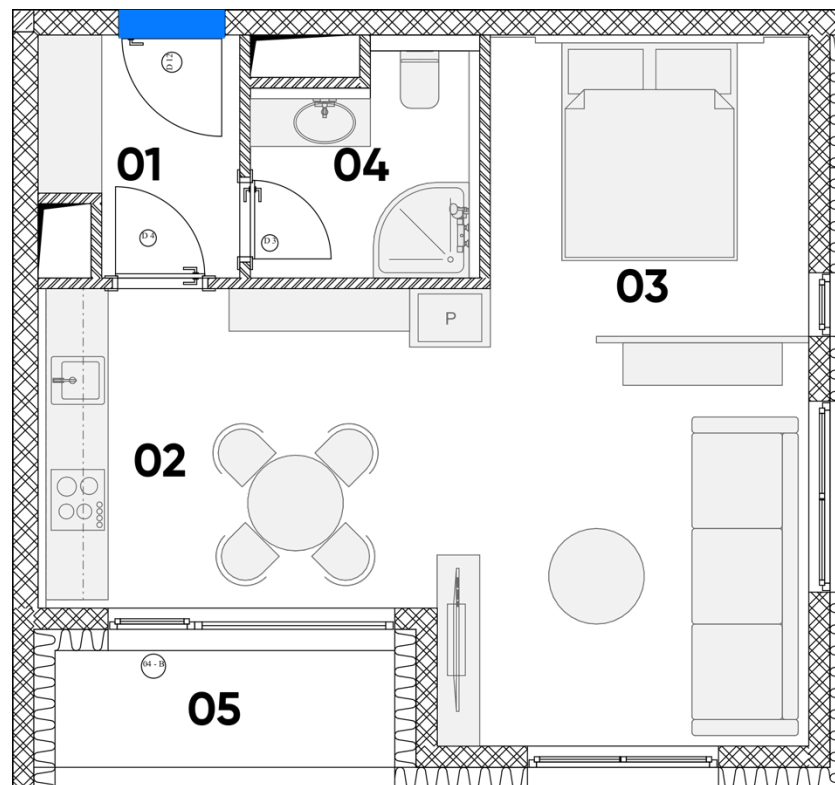

Jednotka A11

01	Předsíň	4,37 m ²
02	Pokoj	24,54 m ²
03	Ložnice	8,97 m ²
04	WC/ Sprcha	4,11 m ²
Užitná plocha jednotky		41,49 m²
Podlahová plocha jednotky		42,99 m²
05	Lodžie	3,52 m ²

1kk + WC/SPR