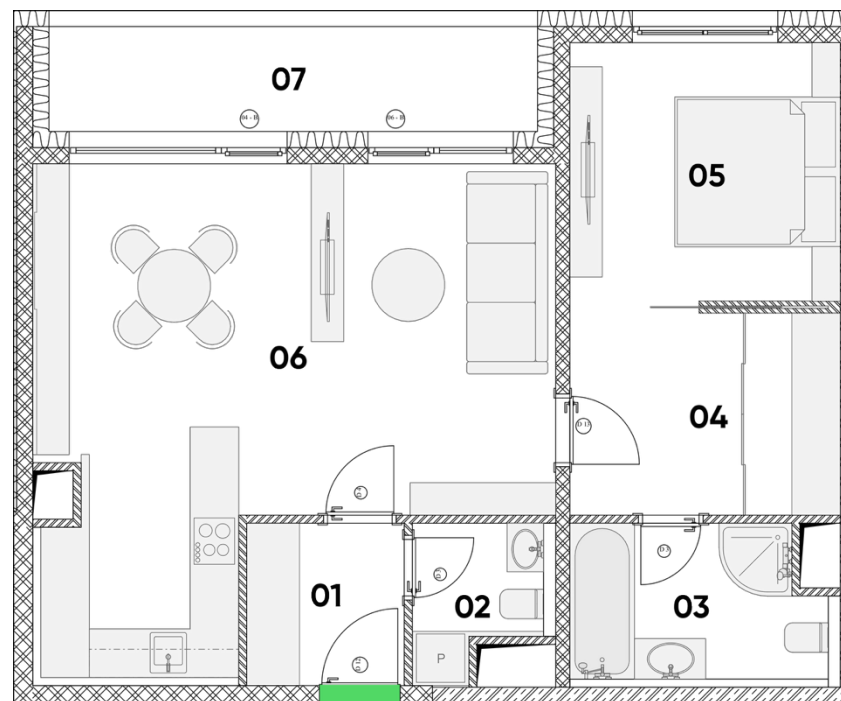

Jednotka A14

01	Předsíň	3,92 m ²
02	WC	2,70 m ²
03	Sprcha, WC	5,77 m ²
04	Šatna	8,38 m ²
05	Pokoj lož.	11,22 m ²
06	Pokoj kk	32,96 m ²
Užitná plocha jednotky		64,95 m²
Podlahová plocha jednotky		68,60 m²
05	Lodžie	7,87 m ²

2kk+WC+ WC/Spr+V+ŠATNA