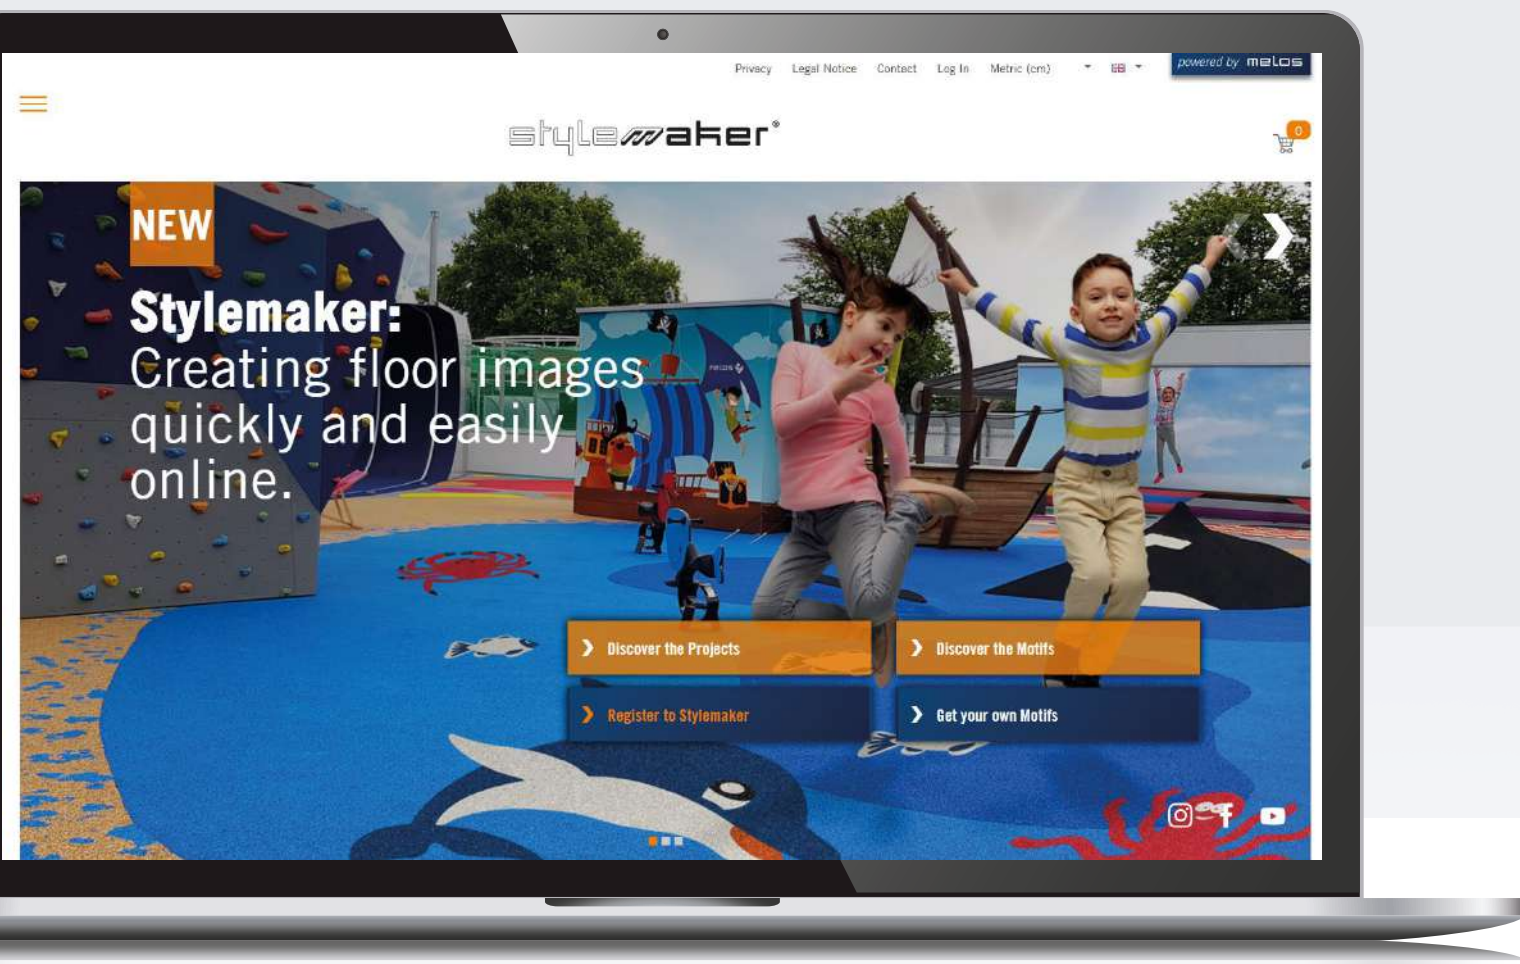

Zaczynij teraz:
melos.stylemaker.app

Stylemaker® to aplikacja internetowa działająca w przeglądarce, przeznaczona do użytku na komputerach stacjonarnych, laptopach i tabletach, do której można uzyskać dostęp bezpośrednio poprzez adres URL.