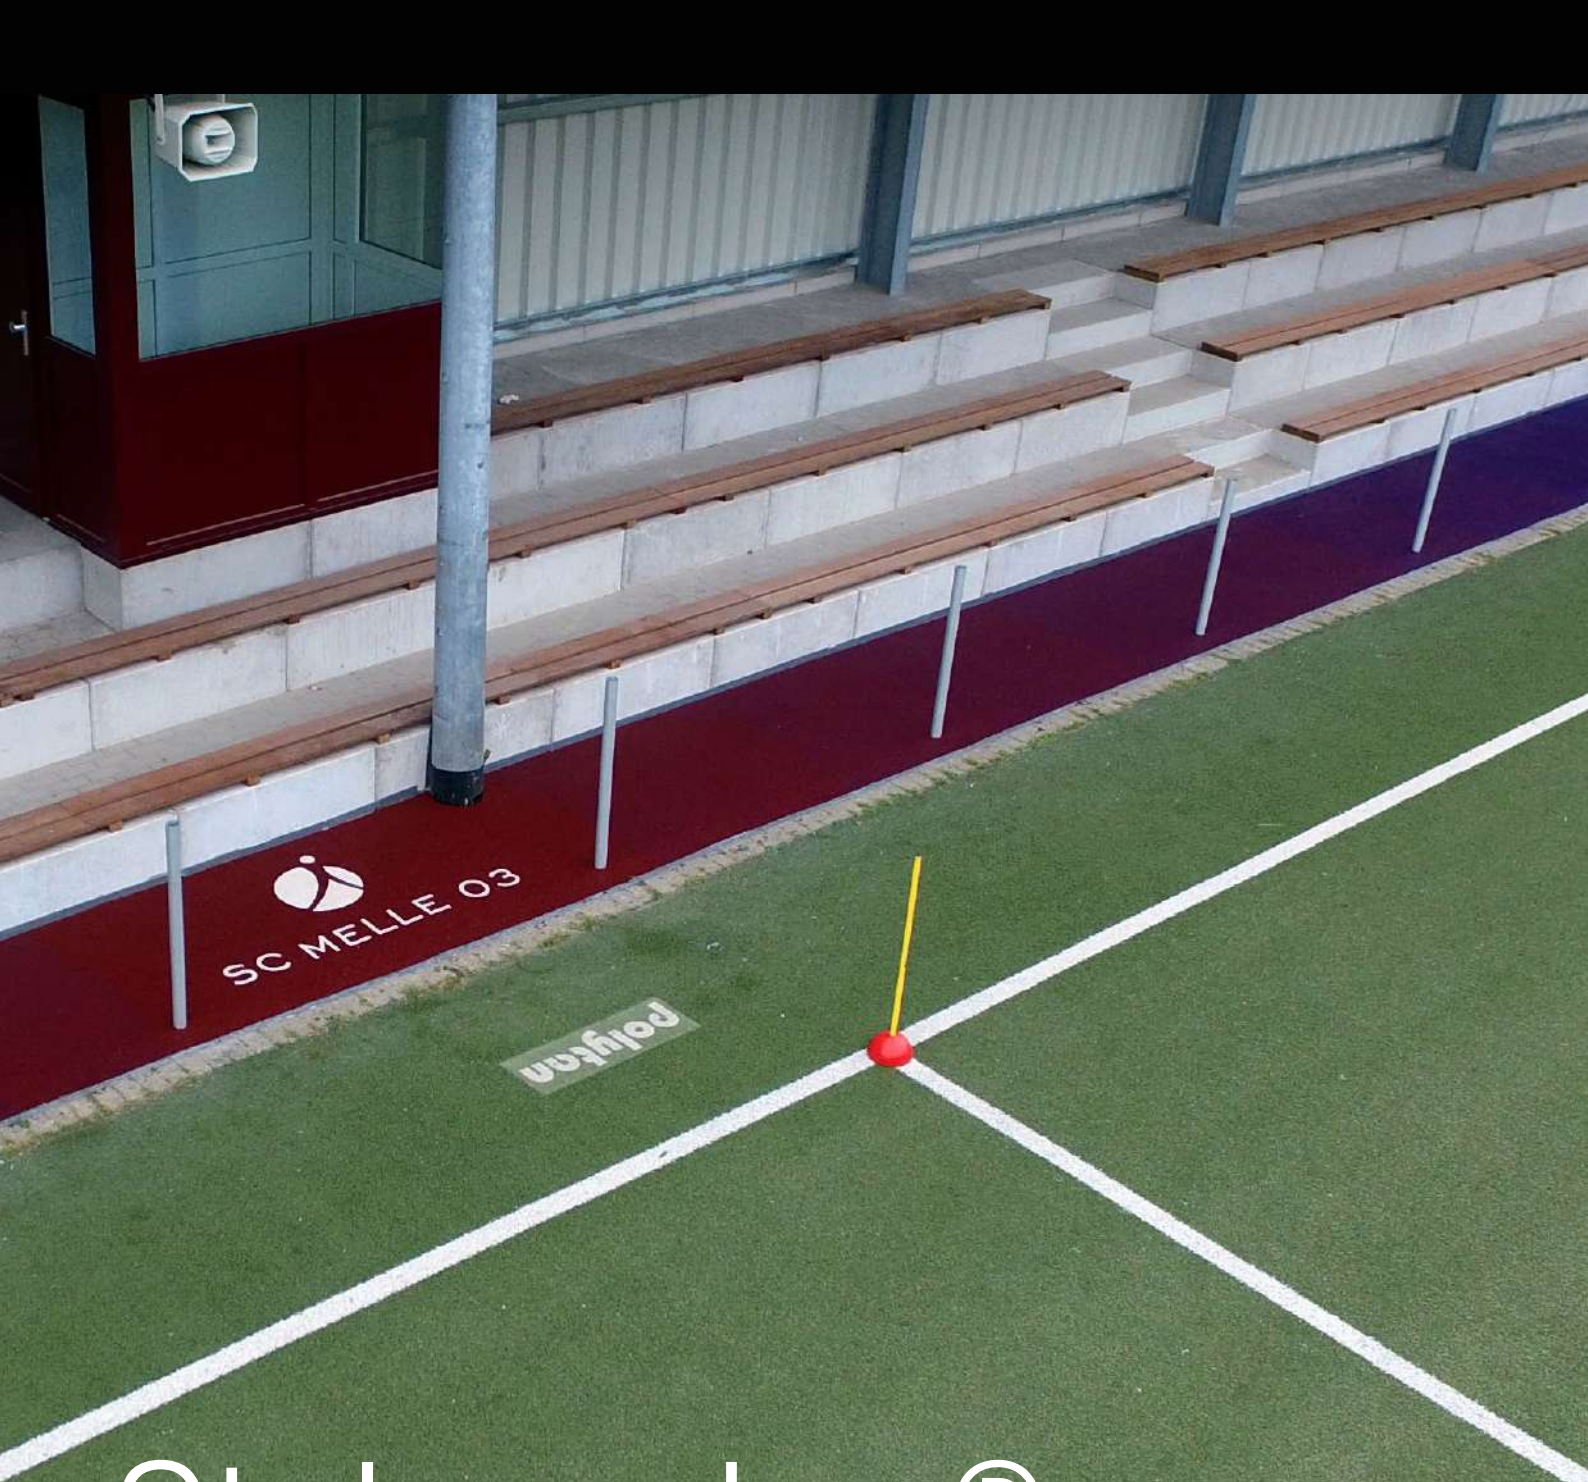

SYN LAWN®

Stylemaker® Floor Games

Idealny do zabawy.

Zabawa to świetna rozrywka i sposób na zdrowie - Stylemaker® Floor Games promują aktywność fizyczną i zdrowy tryb życia wśród osób w każdym wieku. Niezależnie od tego, czy chodzi o szkoły, place zabaw, domy seniora, szpitale czy centra handlowe - każdy znajdzie tu grę podłogową Stylemaker dla siebie. Przykładowe gry to „Jump ‘n Count” dla przyszłych geniuszy matematyki oraz klasyczny „Twister”. Skontaktuj się z nami już dziś, aby dowiedzieć się więcej.