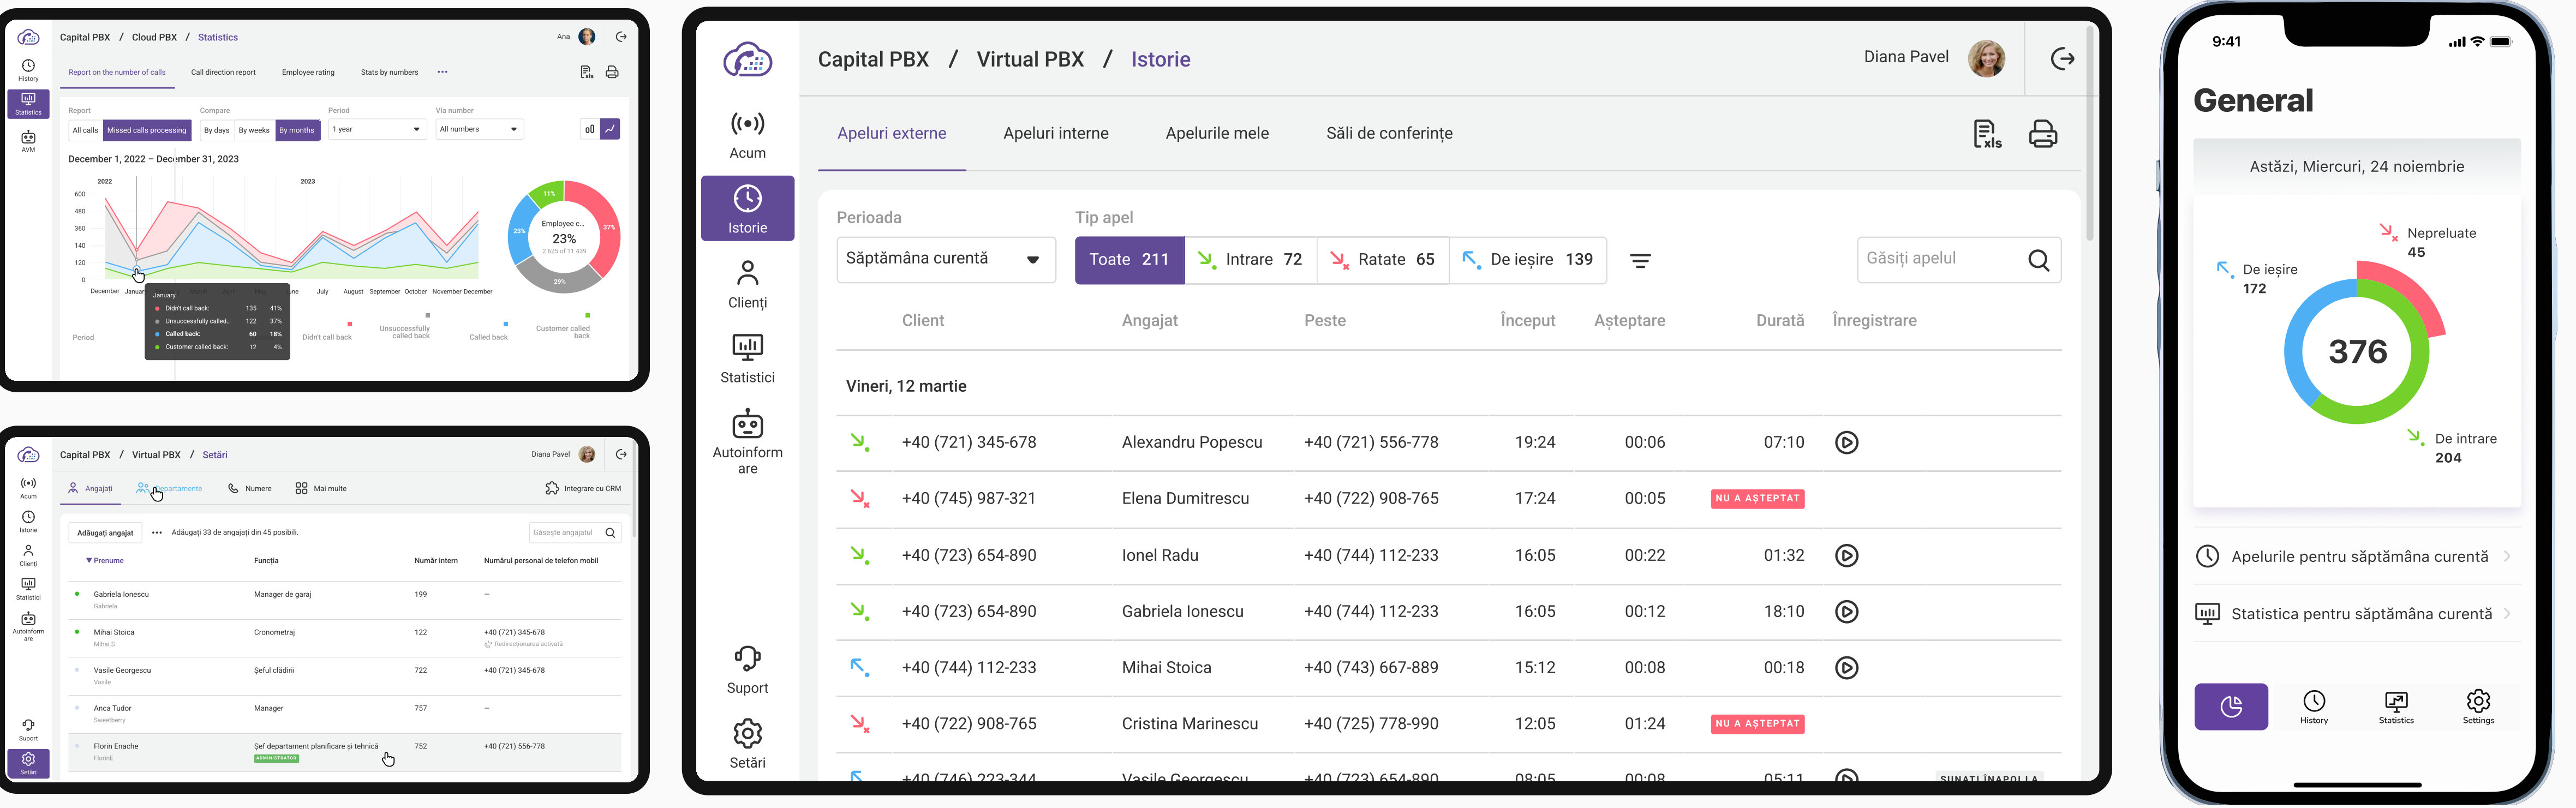

Telefonie Cloud pentru echipa ta de business

CapitalPBX oferă control complet asupra apelurilor, pentru a nu pierde niciun client. Browser, mobil sau telefon IP, oriunde te afli.

- Un singur sistem, pe orice dispozitiv
- Compatibil SIP telefon IP și softphone
- 20+ ani experiență în telecomunicații
- Pentru echipe din birou sau remote
- Control și vizibilitate asupra apelurilor

De la
€40 /lună

★★★★★
5.0 Google - Recenzii verificate

Cum funcționează Cloud PBX

De la apelul clientului, la operatorul tău - în câteva secunde, automat.

Funcționalități pentru orice echipă

Un singur sistem - pentru vânzări, suport și management.

Planul care se potrivește nevoilor dvs.

Transparent, fără taxe ascunse

PACHET DE BAZĂ
€30 per PBX/lună

PREȚ PER UTILIZATOR
€10 per utilizator/lună

PLAN ANUAL
-20% reducere

Inclus În Pachetul De Bază

- IVR - meniu vocal automat
- Stocare apeluri 1 an
- Distribuție & cozi de apeluri
- Numere interne angajați
- Aplicație mobilă iOS & Android
- Aplicație PC
- Call Forwarding & Transfer
- Program de lucru & Blacklist

Interfață web & aplicație mobilă

Intuitiv, rapid, disponibil pe orice dispozitiv - fără instalări complexe.

- Istoric Complet**
Intrare, ieșire, Ratare - Filtrabile
- Statistici Echipă**
Performanță Angajați În Timp Real
- Redă Înregistrări**
Ascultă Direct Din Tabel
- Aplicație Mobilă**
Disponibilă Pentru iOS & Android
- Notificări Instant**
Alertă La Fiecare Apel Ratat
- Apeluri De Oriunde**
Efectuează Și Primești Din Mobil