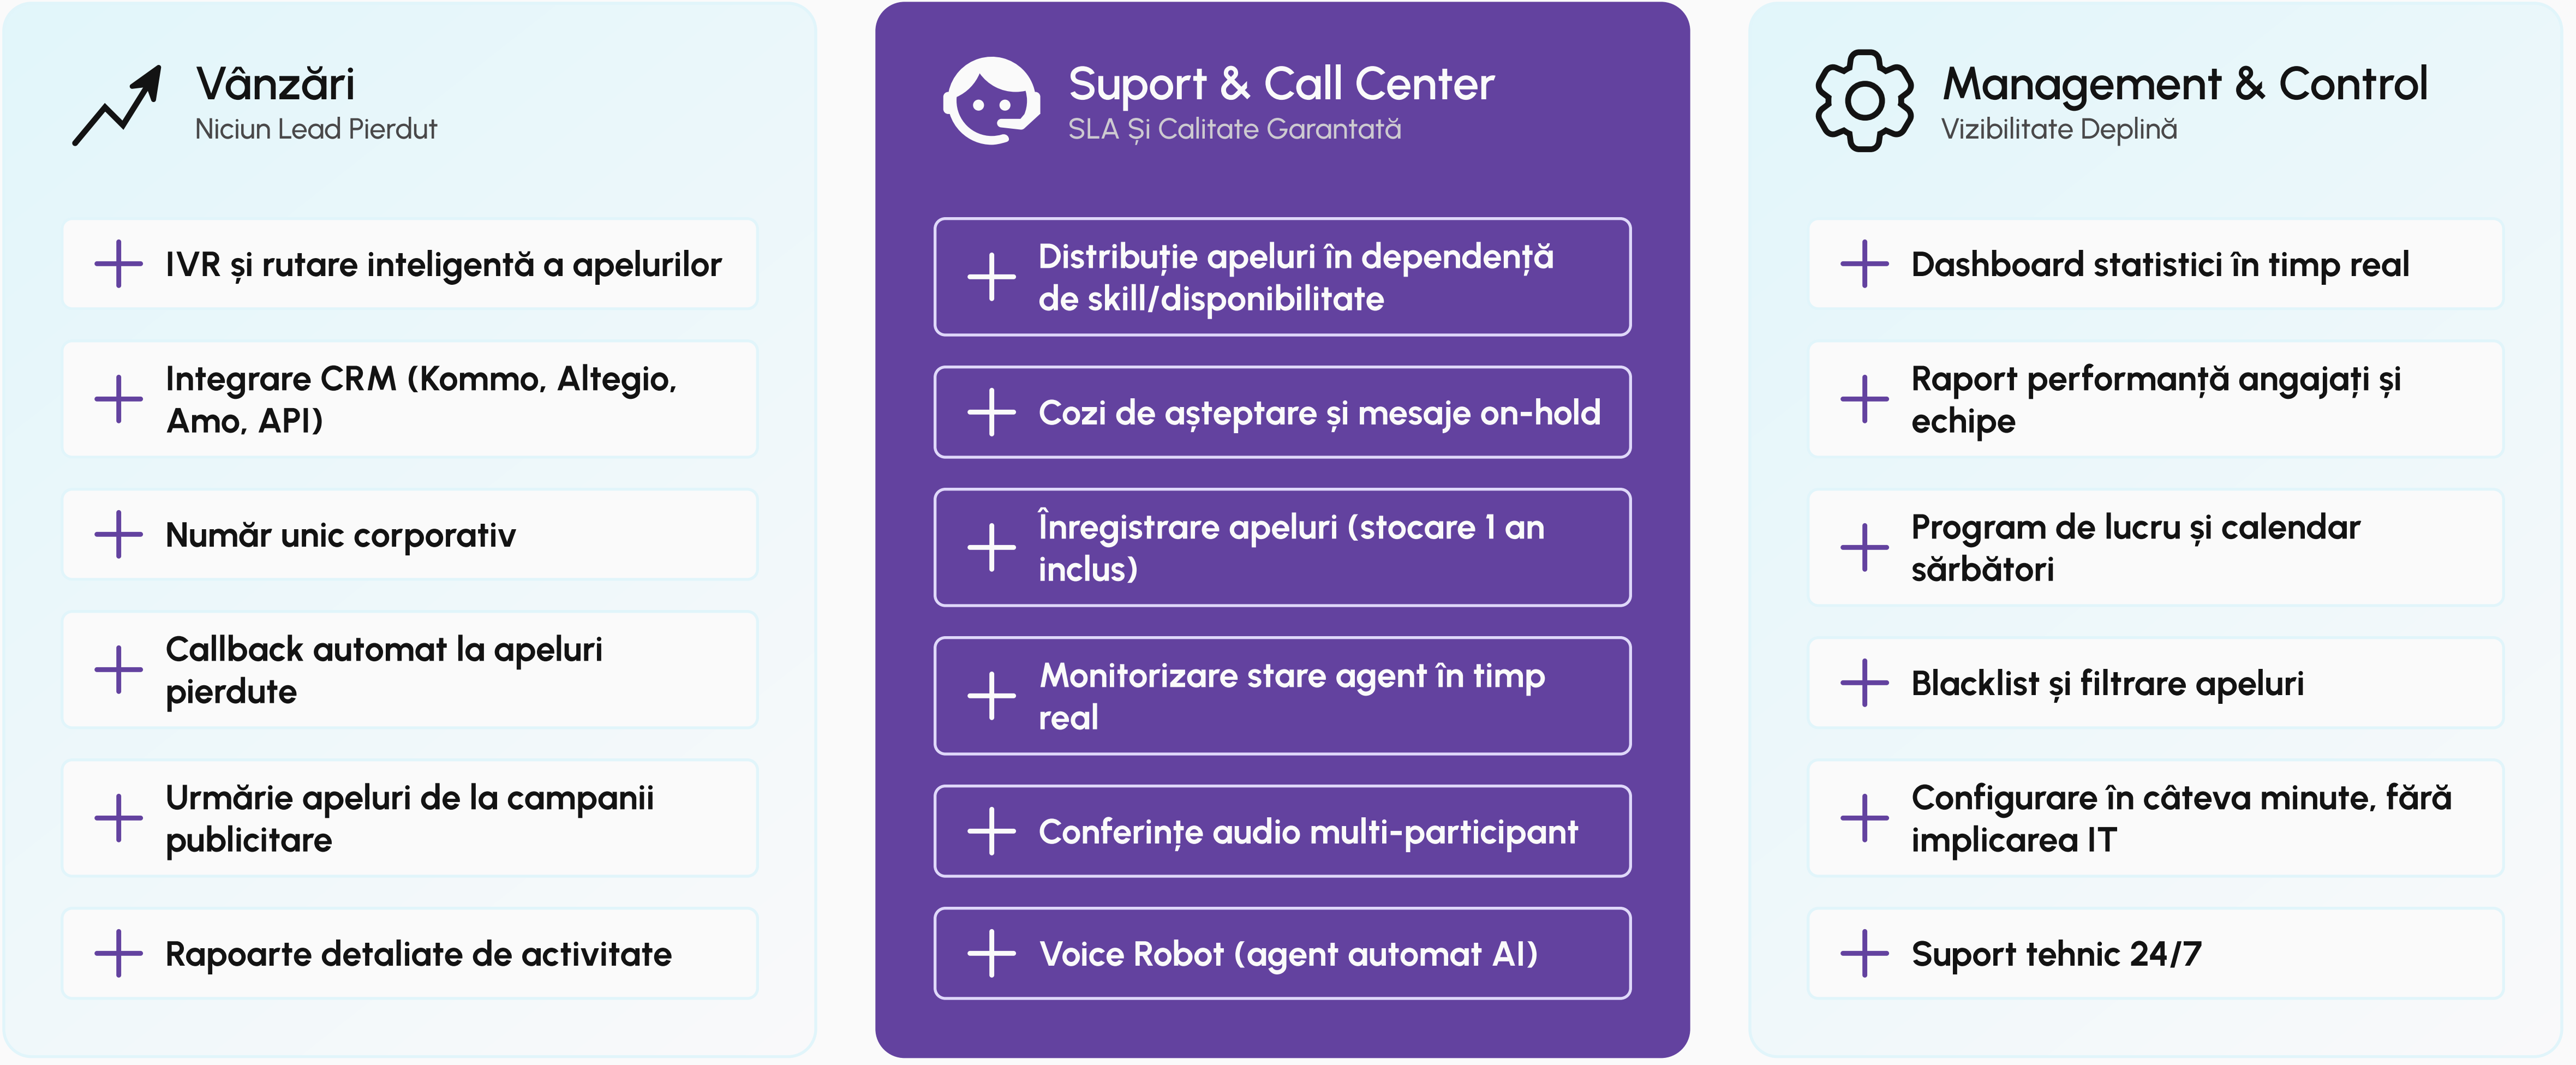

Telefonie Cloud pentru echipa ta de business

CapitalPBX oferă control complet asupra apelurilor, pentru a nu pierde niciun client. Browser, mobil sau telefon IP, oriunde te afli.

- Un singur sistem, pe orice dispozitiv
- Compatibil SIP telefon IP și softphone
- 20+ ani experiență în telecomunicații
- Pentru echipe din birou sau remote
- Control și vizibilitate asupra apelurilor

De la
€40 /lună

★★★★★
5.0 Google - Recenzii verificate

Cum funcționează Cloud PBX

De la apelul clientului, la operatorul tău - în câteva secunde, automat.

Funcționalități pentru orice echipă

Un singur sistem - pentru vânzări, suport și management.

Planul care se potrivește nevoilor dvs.

Transparent, fără taxe ascunse

PACHET DE BAZĂ
€30 per PBX/lună

PREȚ PER UTILIZATOR
€10 per utilizator/lună

PLAN ANUAL
-20% reducere

Inclus În Pachetul De Bază

- IVR - meniu vocal automat
- Stocare apeluri 1 an
- Distribuție & cozi de apeluri
- Numere interne angajați
- Aplicație mobilă iOS & Android
- Aplicație PC
- Call Forwarding & Transfer
- Program de lucru & Blacklist

Interfață web & aplicație mobilă

Intuitiv, rapid, disponibil pe orice dispozitiv - fără instalări complexe.

- Istoric Complet**
Intrare, ieșire, Ratare - Filtrabile
- Statistici Echipă**
Performanță Angajați În Timp Real
- Redă Înregistrări**
Ascultă Direct Din Tabel
- Aplicație Mobilă**
Disponibilă Pentru iOS & Android
- Notificări Instant**
Alertă La Fiecare Apel Ratat
- Apeluri De Oriunde**
Efectuează Și Primești Din Mobil