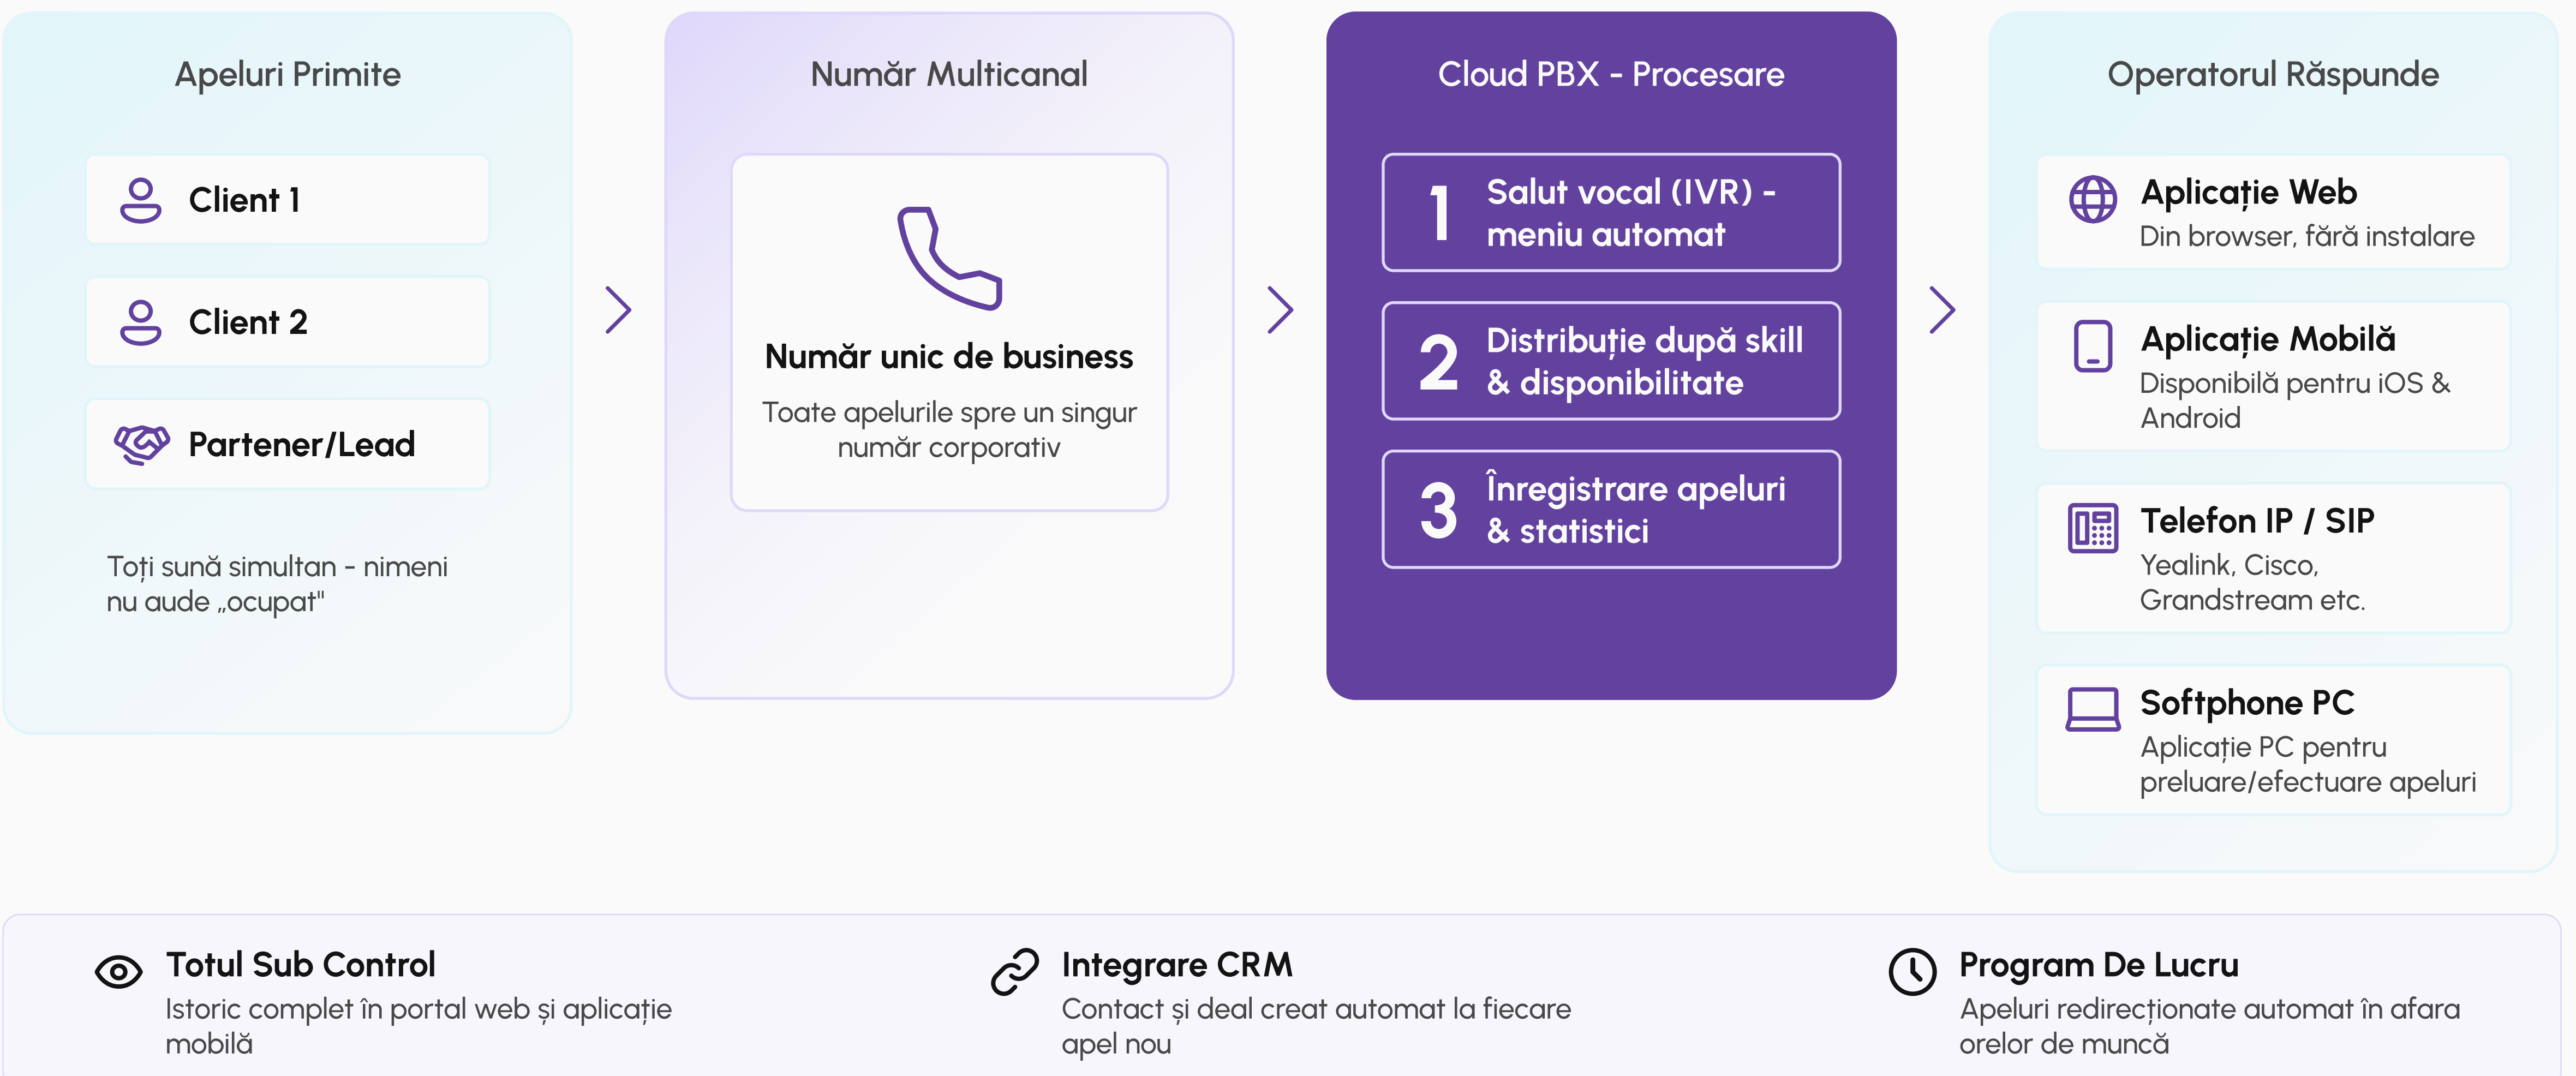

Telefonie Cloud pentru echipa ta de business

CapitalPBX oferă control complet asupra apelurilor, pentru a nu pierde niciun client. Browser, mobil sau telefon IP, oriunde te afli.

- Un singur sistem, pe orice dispozitiv
- Compatibil SIP telefon IP și softphone
- 20+ ani experiență în telecomunicații
- Pentru echipe din birou sau remote
- Control și vizibilitate asupra apelurilor

De la
€40 /lună

★★★★★
5.0 Google - Recenzii verificate

Cum funcționează Cloud PBX

De la apelul clientului, la operatorul tău - în câteva secunde, automat.

Funcționalități pentru orice echipă

Un singur sistem - pentru vânzări, suport și management.

Planul care se potrivește nevoilor dvs.

Transparent, fără taxe ascunse

PACHET DE BAZĂ
€30 per PBX/lună

PREȚ PER UTILIZATOR
€10 per utilizator/lună

PLAN ANUAL
-20% reducere

Inclus În Pachetul De Bază

- IVR - meniu vocal automat
- Stocare apeluri 1 an
- Distribuție & cozi de apeluri
- Numere interne angajați
- Aplicație mobilă iOS & Android
- Aplicație PC
- Call Forwarding & Transfer
- Program de lucru & Blacklist

Interfață web & aplicație mobilă

Intuitiv, rapid, disponibil pe orice dispozitiv - fără instalări complexe.

- Istoric Complet**
Intrare, ieșire, Ratare - Filtrabile
- Statistici Echipă**
Performanță Angajați În Timp Real
- Redă Înregistrări**
Ascultă Direct Din Tabel
- Aplicație Mobilă**
Disponibilă Pentru iOS & Android
- Notificări Instant**
Alertă La Fiecare Apel Ratat
- Apeluri De Oriunde**
Efectuează Și Primești Din Mobil