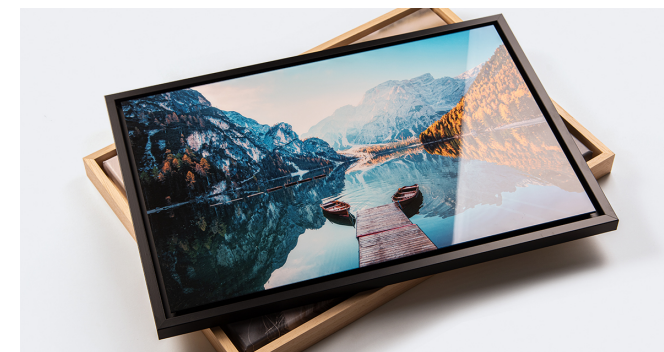

IMPRESSION PHOTO JET D'ENCRE

PAPIER	A4	A3	A2
Canon Photo Paper Pro Premium Matte 210g/m ²	CHF 11.90	CHF 13.90	CHF 23.90
Canon Photo Paper Pro Luster 260g/m ²	CHF 12.90	CHF 14.90	CHF 24.90
Hahnemühle Photo Pearl 310g/m ²	CHF 14.90	CHF 20.90	CHF 29.90
Hahnemühle Photo Rag 188g/m ²	CHF 19.90	CHF 24.90	CHF 34.90
Hahnemühle Photo Rag 308g/m ²	CHF 24.90	CHF 29.90	CHF 39.90
Hahnemühle Photo Rag Ultra Smooth 305g/m ²	CHF 24.90	CHF 29.90	CHF 39.90
Hahnemühle Photo Rag Satin 310g /m ²	CHF 24.90	CHF 29.90	CHF 39.90
Hahnemühle Fine Art Baryta 325g/m ²	CHF 29.90	CHF 34.90	CHF 44.90
Hahnemühle Photo Rag Baryta 315g/m ²	CHF 29.90	CHF 34.90	CHF 44.90

BOÎTES AMERICAINES EN CHÊNE

(par notre partenaire l'ébénisterie PICCI à Vilars)

Taille A4	CHF 80
Taille A3	CHF 100
Taille A2	CHF 160

Impression contre-collé sur du dibond 2 mm et montée dans la boîte.

CADRES MDF