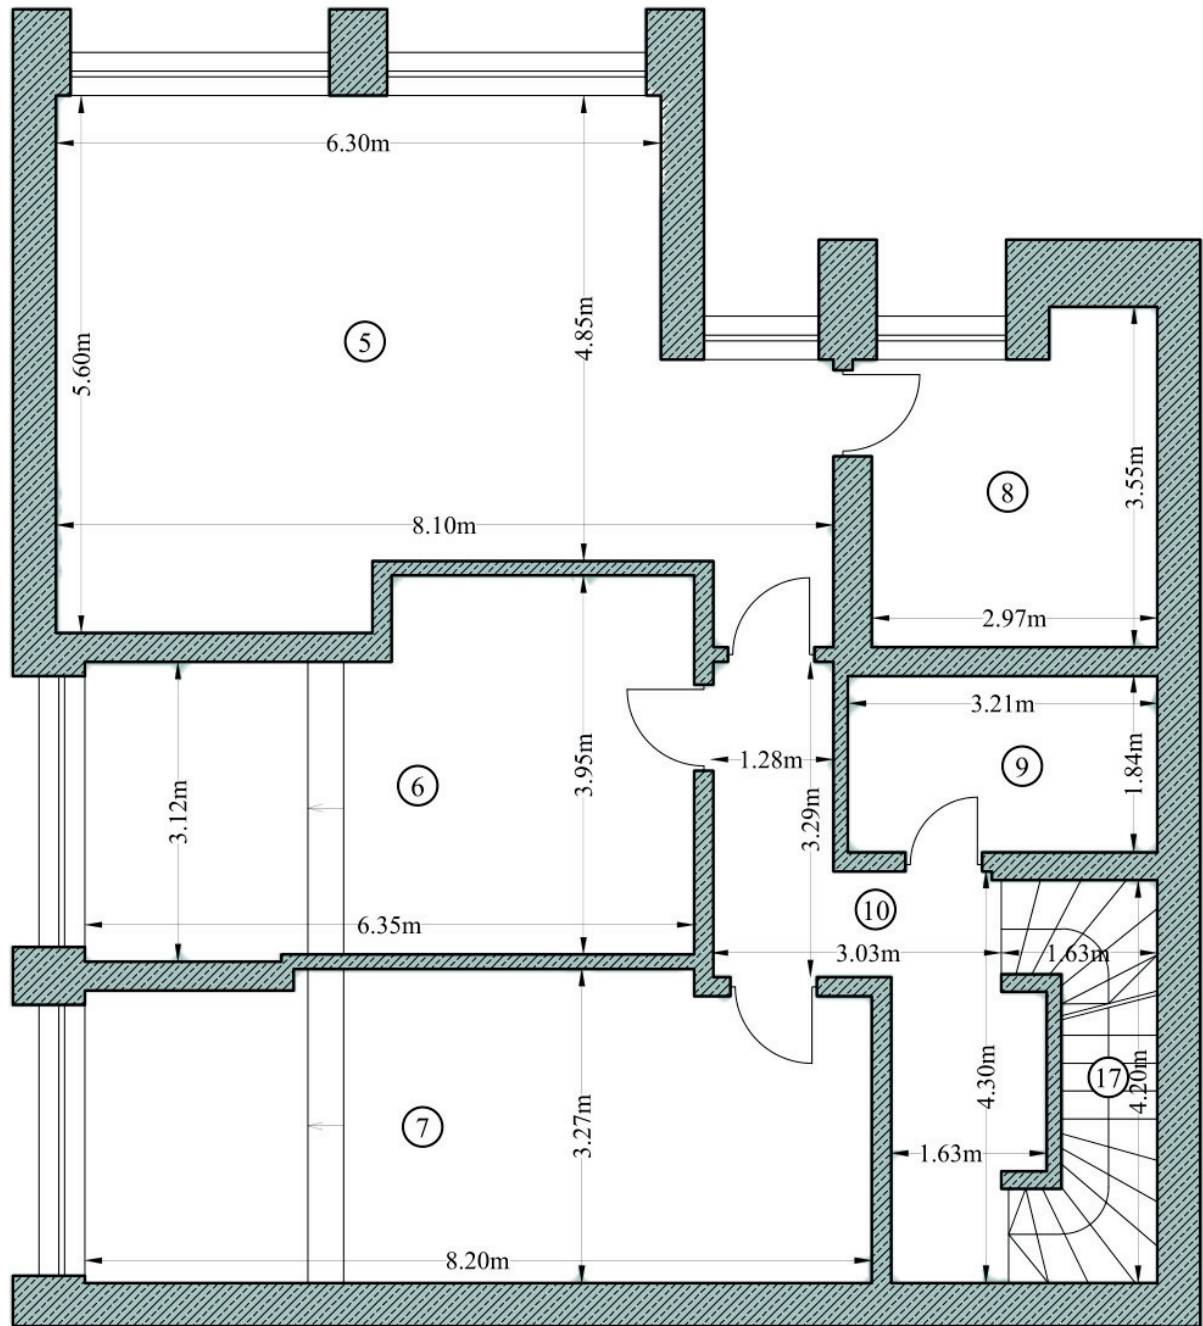

LA MAISON - JARDINS PIPERA

Concorde

Parter

LA MAISON - JARDINS PIPERA

Concorde

Etaj 1

LA MAISON - JARDINS PIPERA

Concorde

Etaj 2

Denumire încăpere	Suprafață utilă (mp)
Living + loc de luat masa	48.9
Bucătărie	13.1
Grup sanitar	4.5
Hol + dressing	8.0
Dormitor	37.9
Dormitor	22.4
Dormitor	25.8
Baie	9.7
Baie	5.9
Hol	10.7
Zonă de relaxare	52.7
Baie	9.3
Casa scării	2.2
Terasă acces	5.4
Parcaj	43.5
Casa scării	5.4
Terasă	22.8
Casa scării	4.7
Terasă circulabilă	51.1

Suprafață utilă totală (mp) = 384.0