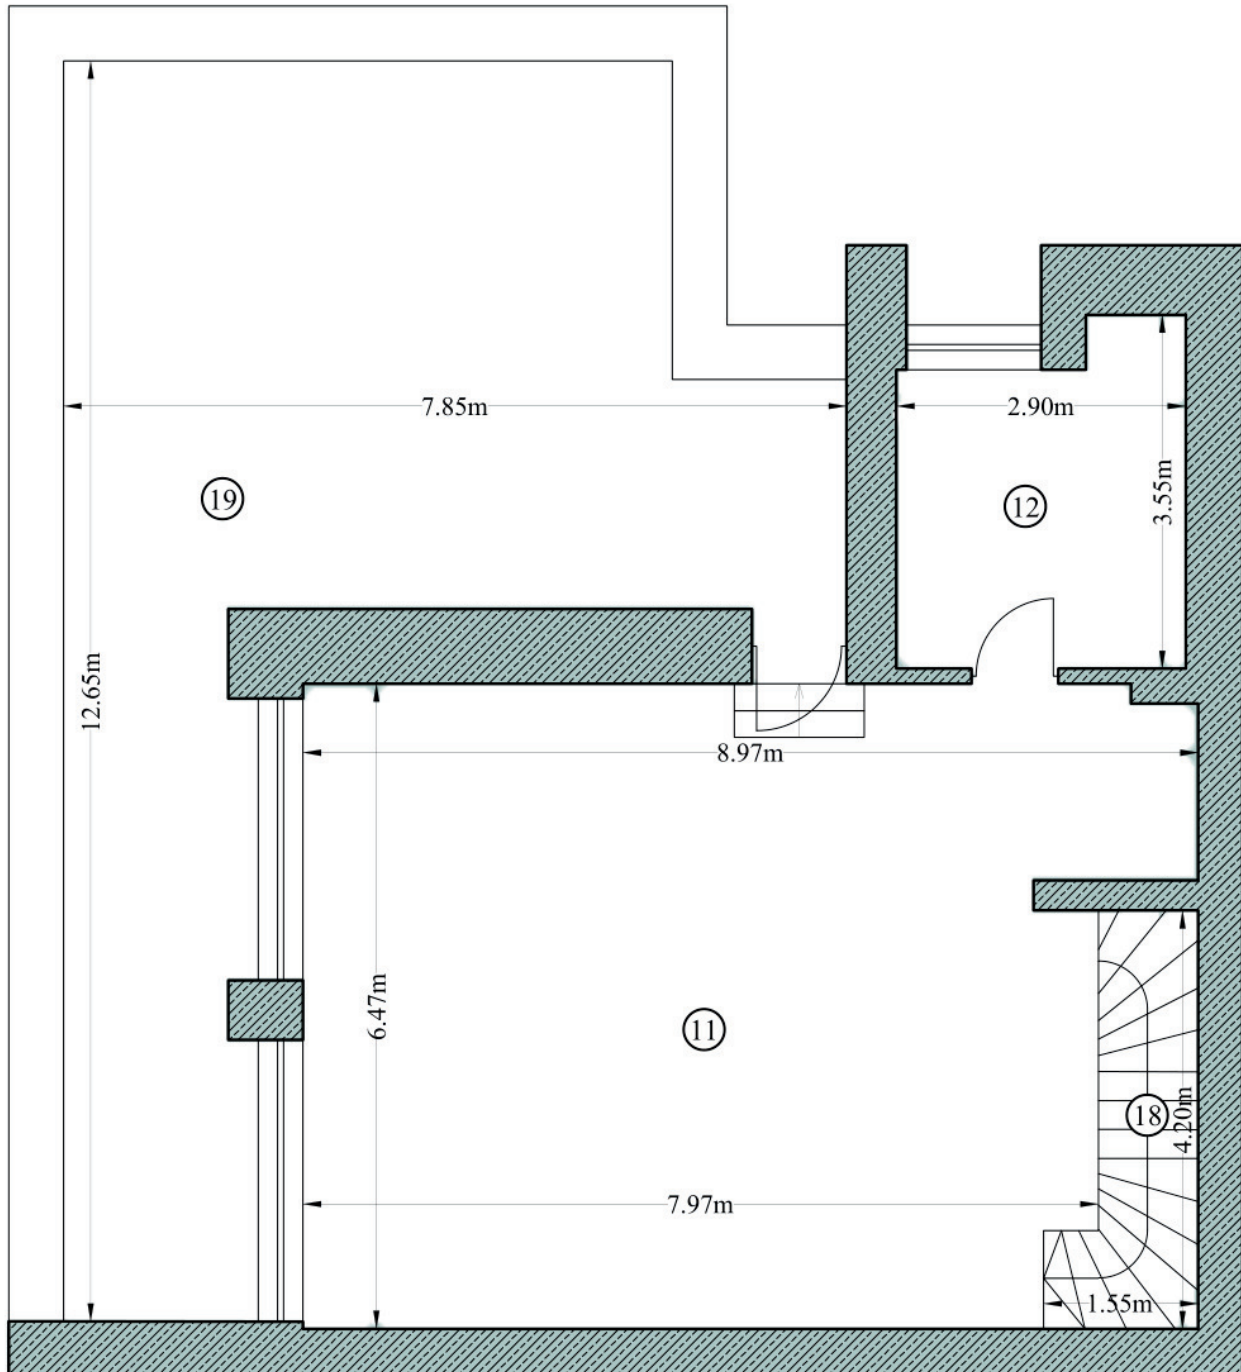

LA MAISON - JARDINS PIPERA

Concorde

Parter

LA MAISON - JARDINS PIPERA

Concorde

Etaj 1

LA MAISON - JARDINS PIPERA

Concorde

Etaj 2

Denumire încăpere	Suprafață utilă (mp)
Living + loc de luat masa	48.9
Bucătărie	13.1
Grup sanitar	4.5
Hol + dressing	8.0
Dormitor	37.9
Dormitor	22.4
Dormitor	25.8
Baie	9.7
Baie	5.9
Hol	10.7
Zonă de relaxare	52.7
Baie	9.3
Casa scării	2.2
Terasă acces	5.4
Parcaj	43.5
Casa scării	5.4
Terasă	22.8
Casa scării	4.7
Terasă circulabilă	51.1

Suprafață utilă totală (mp) = 384.0