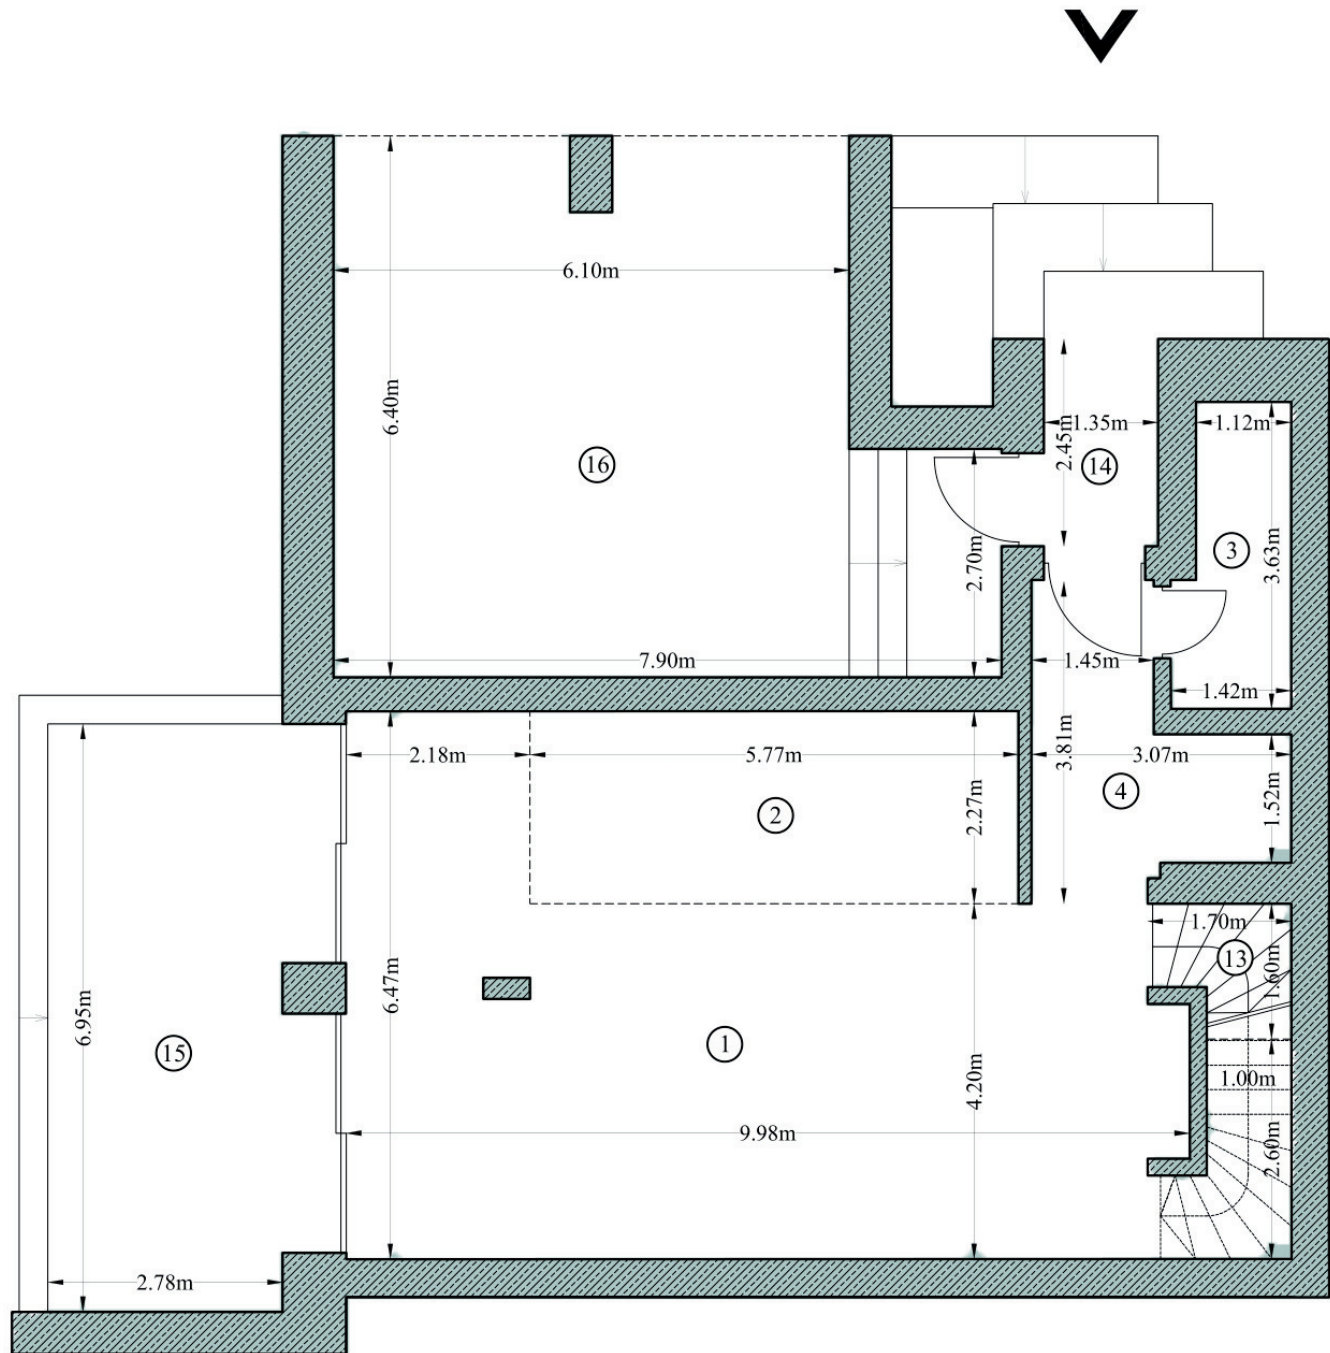

LA MAISON - JARDINS PIPERA

Concorde

Parter

LA MAISON - JARDINS PIPERA

Concorde

Etaj 1

LA MAISON - JARDINS PIPERA

Concorde

Etaj 2

Denumire încăpere	Suprafață utilă (mp)
Living + loc de luat masa	48.9
Bucătărie	13.1
Grup sanitar	4.5
Hol + dressing	8.0
Dormitor	37.9
Dormitor	22.4
Dormitor	25.8
Baie	9.7
Baie	5.9
Hol	10.7
Zonă de relaxare	52.7
Baie	9.3
Casa scării	2.2
Terasă acces	5.4
Parcaj	43.5
Casa scării	5.4
Terasă	22.8
Casa scării	4.7
Terasă circulabilă	51.1

Suprafață utilă totală (mp) = 384.0