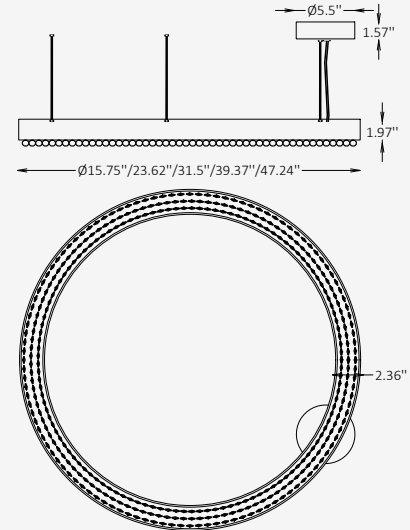

## SPECIFICATIONS

Material	Brass + Crystals
Diffuser	N/A
Diameter	15.75" / 23.62" / 31.5" / 39.37" / 47.24"
Height	1.97"
Profile Width	2.36"
Input Voltage	110-120V
Light Source Type	G9 (bulbs not included)
Power	max. 40W (per 1 lamp)
IP Rating	IP 20
Warranty	3 years
Finishes	Gold Plated / Gold Matte / Oxidized / Nickel Plated / Nickel Matte / Black Nickel Plated / Black Nickel Matte / Copper Plated

## Ordering Information

Select one item from each category below. If your desired option is unavailable, please contact our team for support or custom solutions.

Code	Diameter Ø / Height / Width / Wattage	Material	Voltage
<input checked="" type="checkbox"/> <b>ORZ</b> Circle / Pendant	<input type="checkbox"/> <b>15</b> 15.75" / 1.97" / 2.36" / 6 x 40W (per 1 lamp) <input type="checkbox"/> <b>23</b> 23.62" / 1.97" / 2.36" / 12 x 40W (per 1 lamp) <input type="checkbox"/> <b>31</b> 31.5" / 1.97" / 2.36" / 18 x 40W (per 1 lamp) <input type="checkbox"/> <b>39</b> 39.37" / 1.97" / 2.36" / 24 x 40W (per 1 lamp) <input type="checkbox"/> <b>47</b> 47.24" / 1.97" / 2.36" / 30 x 40W (per 1 lamp)	<input checked="" type="checkbox"/> <b>BC</b> Brass + Crystals	<input checked="" type="checkbox"/> <b>V12</b> 110-120V
Profile & Canopy Finish Option	Mounting	Cord Finish Option	Cord Length
<input type="checkbox"/> <b>GP</b> Gold Plated <input type="checkbox"/> <b>GM</b> Gold Matte <input type="checkbox"/> <b>NP</b> Nickel Plated <input type="checkbox"/> <b>NM</b> Nickel Matte <input type="checkbox"/> <b>BNP</b> Black Nickel Plated <input type="checkbox"/> <b>BNM</b> Black Nickel Matte <input type="checkbox"/> <b>OX</b> Oxidized <input type="checkbox"/> <b>CP</b> Copper Plated	<input type="checkbox"/> <b>CT</b> Central Canopy Suspension <input type="checkbox"/> <b>MO</b> Multi-Point Suspension	<input type="checkbox"/> <b>WH</b> White <input type="checkbox"/> <b>BL</b> Black	<input checked="" type="checkbox"/> <b>L78</b> 78" (adjustable)