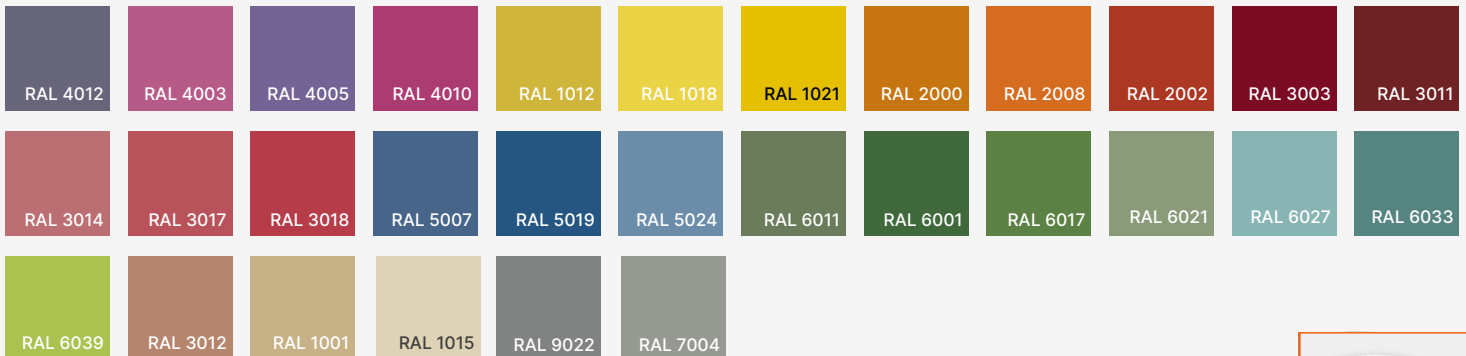

## Ordering Information

Select one item from each category below. If your desired option is unavailable, please contact our team for support or custom solutions.

| Code   | Diameter Ø / Height  | Material  | Wattage   |
|--|--|---|---|
| <input checked="" type="checkbox"/> <b>VTX</b><br>Pendant                                  | <input type="checkbox"/> <b>8</b><br>8" / 5.75"<br><input type="checkbox"/> <b>16</b><br>15.9" / 12.4"   | <input checked="" type="checkbox"/> <b>BR</b><br>Brass  | <input checked="" type="checkbox"/> <b>60</b><br>3 x max. 60 W  |
| Light Distribution   | Body Finish Option   | Canopy Finish Option  | Finish Type*  |
| <input checked="" type="checkbox"/> <b>BD</b><br>Beam Down                                 | <input type="checkbox"/> <b>WH</b><br>White<br><input type="checkbox"/> <b>BL</b><br>Black<br><input type="checkbox"/> <b>GL</b><br>Gold<br><input type="checkbox"/> <b>WB</b><br>White & Black<br><input type="checkbox"/> <b>GBR</b><br>Green Brass<br><input type="checkbox"/> <b>DB</b><br>Dark Brass<br><input type="checkbox"/> <b>RAL</b><br>RAL Finishes | <input type="checkbox"/> <b>WH</b><br>White<br><input type="checkbox"/> <b>BL</b><br>Black<br><input type="checkbox"/> <b>GL</b><br>Gold<br><input type="checkbox"/> <b>RAL</b><br>RAL Finishes | <input type="checkbox"/> <b>GL</b><br>Glossy<br><input type="checkbox"/> <b>MT</b><br>Matte<br><br><i>*Available only for RAL K7 Classic Colors</i> |
| Cord Finish Option   | Cord Length  |   |   |
| <input type="checkbox"/> <b>WH</b><br>White<br><input type="checkbox"/> <b>BL</b><br>Black | <input type="checkbox"/> <b>L39</b><br>39"<br><input type="checkbox"/> <b>Cus</b><br>Custom on request*  |   |   |

## Finishes

### Standard finishes

### RAL finishes

**RAL K7 CLASSIC COLORS (80-95% GLOSS):** RAL\_ \_ \_ \_

All RAL Classic colors are available.

On your specification submittal, choose your RAL color by entering the 4-digit RAL code (e.g., RAL 3003).