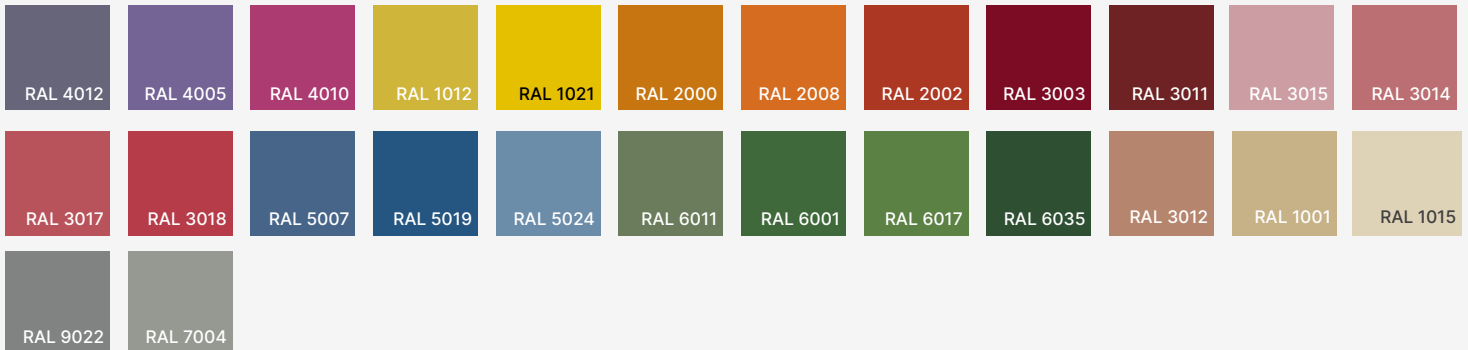

## Ordering Information

Select one item from each category below. If your desired option is unavailable, please contact our team for support or custom solutions.

Code	Diameter Ø	Height	Material
<input checked="" type="checkbox"/> <b>TGL</b> Pendant	<input checked="" type="checkbox"/> <b>6</b> 6"	<input checked="" type="checkbox"/> <b>16</b> 16"	<input checked="" type="checkbox"/> <b>ABG</b> Aluminum, Brass, Glass
Wattage	Light Distribution	Metal Shade Finish Option	Metal Rod Finish Option
<input checked="" type="checkbox"/> <b>60</b> 1 x max. 60 W	<input checked="" type="checkbox"/> <b>BD</b> Beam Down	<input type="checkbox"/> <b>WH</b> White	<input type="checkbox"/> <b>WH</b> White
		<input type="checkbox"/> <b>BL</b> Black	<input type="checkbox"/> <b>BL</b> Black
		<input type="checkbox"/> <b>LB</b> Light Brass	<input type="checkbox"/> <b>LB</b> Light Brass
		<input type="checkbox"/> <b>RAL</b> RAL finishes	<input type="checkbox"/> <b>RAL</b> RAL finishes
Canopy Finish Option	Finish Type*	Cord Finish Option	
<input type="checkbox"/> <b>WH</b> White	<input type="checkbox"/> <b>GL</b> Glossy	<input type="checkbox"/> <b>WH</b> White	
<input type="checkbox"/> <b>BL</b> Black	<input type="checkbox"/> <b>MT</b> Matte	<input type="checkbox"/> <b>BL</b> Black	
<input type="checkbox"/> <b>LB</b> Light Brass	<i>*Available only for RAL K7 Classic Colors</i>	<input type="checkbox"/> <b>Cus</b> Custom on request	
<input type="checkbox"/> <b>RAL</b> RAL finishes			

## Finishes

### Standard finishes

### RAL finishes