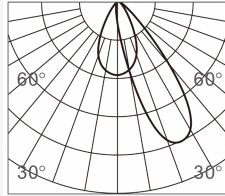

h(m)	E(lx)	Φ(m)
1	324	Φ0.84
2	81	Φ1.68
3	36	Φ2.52
4	20	Φ3.36
5	12	Φ4.20

A-Graze 10

h(m)	E(lx)	Φ(m)
1	704	Φ0.85
2	176	Φ1.70
3	78	Φ2.55
4	44	Φ3.40
5	28	Φ4.25