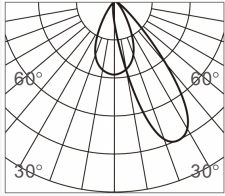

h(m)	E(lx)	Φ(m)
1	324	Φ0.84
2	81	Φ1.68
3	36	Φ2.52
4	20	Φ3.36
5	12	Φ4.20

A-Graze 10

h(m)	E(lx)	Φ(m)
1	704	Φ0.85
2	176	Φ1.70
3	78	Φ2.55
4	44	Φ3.40
5	28	Φ4.25