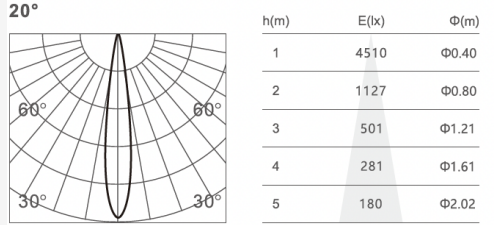

A-Zoom 60°