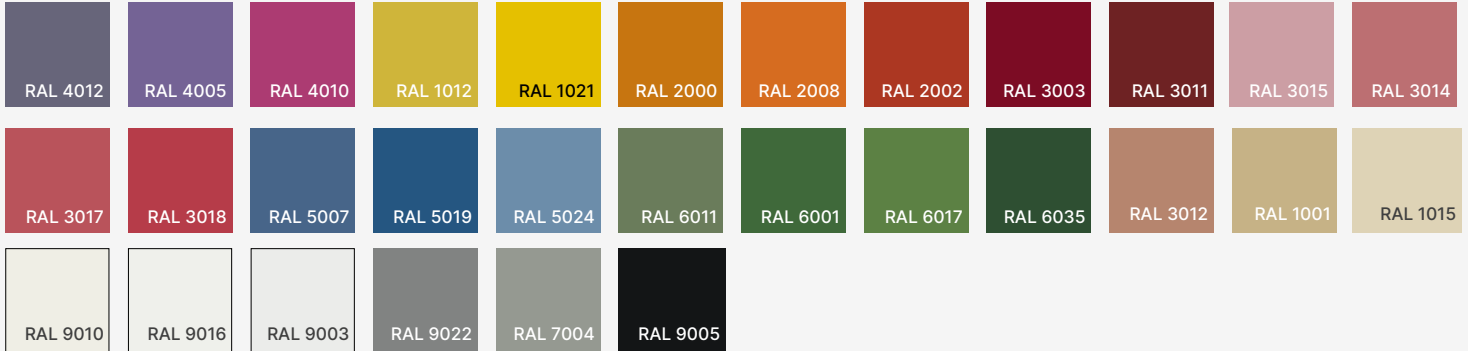

## Ordering Information

Select one item from each category below. If your desired option is unavailable, please contact our team for support or custom solutions.

Code	Length	Material	CCT
<input checked="" type="checkbox"/> <b>LNG-R</b> Pendant	<input checked="" type="checkbox"/> <b>47</b> 47.3"	<input checked="" type="checkbox"/> <b>BM</b> Brass, Metal	<input type="checkbox"/> <b>30</b> 3000K <input type="checkbox"/> <b>40</b> 4000K
Wattage / Lumens	Light Distribution	Dimming	Body Finish Option
<input checked="" type="checkbox"/> <b>10</b> 10W / 900 lm	<input checked="" type="checkbox"/> <b>DR</b> Direct	<input type="checkbox"/> <b>NN</b> Non-Dimmable <input type="checkbox"/> <b>DM</b> 0-10V	<input type="checkbox"/> <b>WH</b> White <input type="checkbox"/> <b>BL</b> Black <input type="checkbox"/> <b>LB</b> Light Brass <input type="checkbox"/> <b>DB</b> Dark Brass <input type="checkbox"/> <b>GRT</b> Gradient <input type="checkbox"/> <b>RAL</b> RAL finishes
Canopy Finish Option	Finish Type*	Cord Length	Cord Finish Option
<input type="checkbox"/> <b>WH</b> White <input type="checkbox"/> <b>BL</b> Black <input type="checkbox"/> <b>LB</b> Light Brass <input type="checkbox"/> <b>DB</b> Dark Brass <input type="checkbox"/> <b>GRT</b> Gradient <input type="checkbox"/> <b>RAL</b> RAL finishes	<input type="checkbox"/> <b>GL</b> Glossy <input type="checkbox"/> <b>MT</b> Matte  <i>*Available only for RAL K7 Classic Colors</i>	<input type="checkbox"/> <b>L4</b> 40" (adjustable) <input type="checkbox"/> <b>Cus</b> Custom on request	<input type="checkbox"/> <b>WH</b> White <input type="checkbox"/> <b>BL</b> Black <input type="checkbox"/> <b>Cus</b> Custom on request

# Finishes

## Standard finishes

## RAL finishes