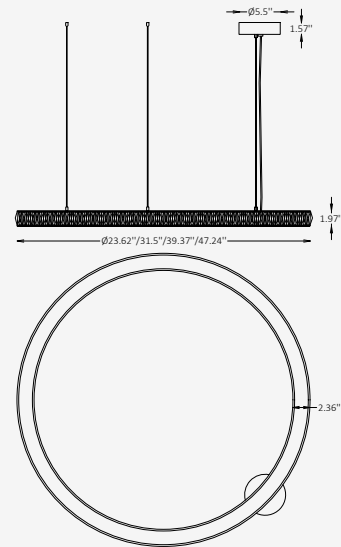

SPECIFICATIONS

Material	Brass + Crystals
Diffuser	N/A
Diameter	23.62" / 31.5" / 39.37" / 47.24"
Profile Height	1.97"
Profile Width	2.36"
Input Voltage	110-120V
Light Source Type	G9 (bulbs not included)
Power	max. 28W (per 1 lamp)
IP Rating	IP 20
Warranty	3 years
Finishes	Gold Plated / Gold Matte / Oxidized / Nickel Plated / Nickel Matte / Black Nickel Plated / Black Nickel Matte / Copper Plated

Code	Diameter Ø / Height / Width / Wattage	Material	Voltage
<input checked="" type="checkbox"/> LCA Circle / Pendant	<input type="checkbox"/> 23 23.62" / 1.97" / 2.36" / 12 x 28W (per 1 lamp) <input type="checkbox"/> 31 31.5" / 1.97" / 2.36" / 18 x 28W (per 1 lamp) <input type="checkbox"/> 39 39.37" / 1.97" / 2.36" / 24 x 28W (per 1 lamp) <input type="checkbox"/> 47 47.24" / 1.97" / 2.36" / 30 x 28W (per 1 lamp)	<input checked="" type="checkbox"/> BC Brass + Crystals	<input checked="" type="checkbox"/> V12 110-120V
Profile & Canopy Finish Option	Mounting	Cord Finish Option	Cord Length
<input type="checkbox"/> GP Gold Plated <input type="checkbox"/> GM Gold Matte <input type="checkbox"/> NP Nickel Plated <input type="checkbox"/> NM Nickel Matte <input type="checkbox"/> BNP Black Nickel Plated <input type="checkbox"/> BNM Black Nickel Matte <input type="checkbox"/> OX Oxidized <input type="checkbox"/> CP Copper Plated	<input type="checkbox"/> CT Central Canopy Suspension <input type="checkbox"/> MO Multi-Point Suspension	<input type="checkbox"/> WH White <input type="checkbox"/> BL Black	<input checked="" type="checkbox"/> L78 78" (adjustable)