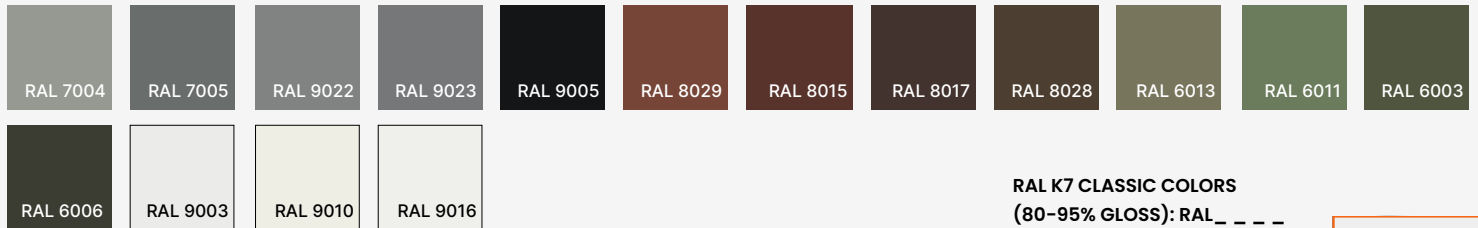

OTHER VERSIONS AVAILABLE

CERTIFICATION

Ordering Information

Select one item from each category below. If your desired option is unavailable, please contact our team for support or custom solutions.

Code	Diameter Ø	Height	Material
<input checked="" type="checkbox"/> NDL-D Outdoor Wall	<input type="checkbox"/> 4 4"	<input type="checkbox"/> 10 10"	<input checked="" type="checkbox"/> AL Extruded Aluminum
	<input type="checkbox"/> Cus Custom on request	<input type="checkbox"/> 14 14"	
		<input type="checkbox"/> Cus Custom on request	
CCT	Wattage / Lumens	Light Distribution	Dimming
<input type="checkbox"/> 22 2200K	<input type="checkbox"/> 2 12 W / 290 lm (up) / 290 lm (down)	<input checked="" type="checkbox"/> BUD Beam Up & Down	<input type="checkbox"/> NN Non-Dimmable
<input type="checkbox"/> 30 3000K	<input type="checkbox"/> 5 20 W / 500 lm (up) / 500 lm (down)		<input type="checkbox"/> DM 0-10V
<input type="checkbox"/> 40 4000K	<input type="checkbox"/> 6 26 W / 620 lm (up) / 620 lm (down)		
<input type="checkbox"/> 50 5000K	<input type="checkbox"/> Cus Custom on request		
Metal Ring Finish Option	Base Finish Option		
<input type="checkbox"/> ST Standard	<input type="checkbox"/> ST Standard		
<input type="checkbox"/> WE Wood effect	<input type="checkbox"/> WE Wood effect		
<input type="checkbox"/> MC Metallic	<input type="checkbox"/> MC Metallic		
<input type="checkbox"/> Cus Custom on request	<input type="checkbox"/> Cus Custom on request		

Finishes

Standard finishes

RAL K7 CLASSIC COLORS

(80-95% GLOSS): RAL_ _ _ _

All RAL Classic colors are available with no setup fee.

On your specification submittal, choose your RAL color by entering the 4-digit RAL code (e.g., RAL 3003).