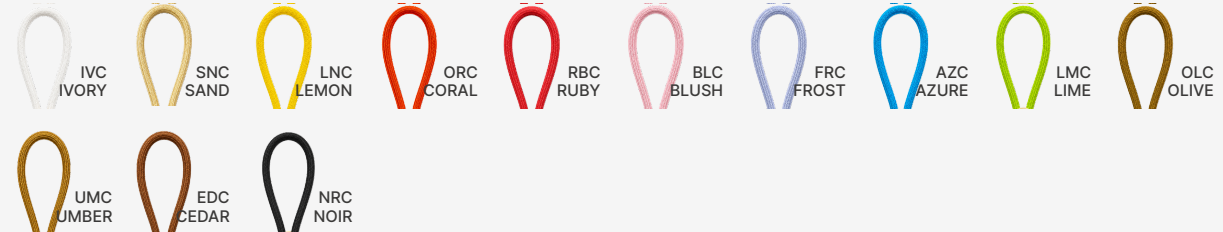

Code	Diameter Ø / Height	Wattage / Lumens	CCT
<input checked="" type="checkbox"/> WST Pendant	<input type="checkbox"/> 10 10" / 17" <input type="checkbox"/> CUS Custom on request	<input type="checkbox"/> 6 6W / 540 lm <input type="checkbox"/> 8 8W / 720 lm <input type="checkbox"/> 10 10W / 900 lm <input type="checkbox"/> CUS Custom on request	<input type="checkbox"/> 27 2700K <input type="checkbox"/> 30 3000K <input type="checkbox"/> 35 3500K <input type="checkbox"/> 40 4000K <input type="checkbox"/> CUS Custom on request
Dimming	Planter Bowl Finish Option	Neck Finish Option	Canopy Finish Option
<input type="checkbox"/> NN Non-Dimmable <input type="checkbox"/> DM 0-10V	<input type="checkbox"/> ST Standard <input type="checkbox"/> MC Metallic <input type="checkbox"/> AWE A We Lighting Palette* <input type="checkbox"/> CUS Custom on request	<input type="checkbox"/> ST Standard <input type="checkbox"/> MC Metallic <input type="checkbox"/> AWE A We Lighting Palette* <input type="checkbox"/> CUS Custom on request	<input type="checkbox"/> ST Standard <input type="checkbox"/> MC Metallic <input type="checkbox"/> AWE A We Lighting Palette* <input type="checkbox"/> CUS Custom on request
Finish Type	Cord Finish Option	Cord Length	<p>Note: The color combination shown in the photo on the first page of this spec sheet is part of the exclusive A We Lighting Design Palette. This custom palette reflects our brand's identity and is available as a special finish option — A We Lighting Palette*.</p>
<input type="checkbox"/> GL Glossy <input type="checkbox"/> MT Matte	<input type="checkbox"/> SV Standard Vinyl <input type="checkbox"/> DB Decorative Braided <input type="checkbox"/> CUS Custom on request	<input type="checkbox"/> L59 59" <input type="checkbox"/> L118 118" <input type="checkbox"/> CUS Custom on request	

Project

Notes

Finishes

Standard finishes

Metallic finishes

Cord finishes

Standard Vinyl

Decorative Braided