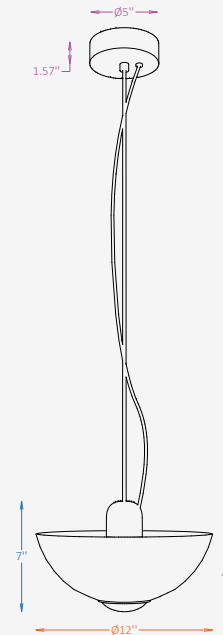

SPECIFICATIONS

Material	Stainless Steel + Acrylic
Diffuser	Acrylic, Frosted
Diameter	12"
Overall Height	7"
Input Voltage	110-277V, 50-60 Hz
Light Source Type	LED
Power	6W / 8W / 10W
LED Output	90 lm/W
CCT	2700K / 3000K / 3500K / 4000K
CRI	90
Dimming & Driver	Integral, 0-10V
IP Rating	IP65
Warranty	5 years
Finishes	34 RAL finishes 12 metallic finishes Custom on request*

Code	Diameter Ø / Height	Wattage / Lumens	CCT
<input checked="" type="checkbox"/> FLR Pendant	<input type="checkbox"/> 12 12" / 7" <input type="checkbox"/> CUS Custom on request	<input type="checkbox"/> 6 6W / 540 lm <input type="checkbox"/> 8 8W / 720 lm <input type="checkbox"/> 10 10W / 900 lm <input type="checkbox"/> CUS Custom on request	<input type="checkbox"/> 27 2700K <input type="checkbox"/> 30 3000K <input type="checkbox"/> 35 3500K <input type="checkbox"/> 40 4000K <input type="checkbox"/> CUS Custom on request
Dimming	Body Finish Option	Canopy Finish Option	Finish Type
<input type="checkbox"/> NN Non-Dimmable <input type="checkbox"/> DM 0-10V	<input type="checkbox"/> ST Standard <input type="checkbox"/> MC Metallic <input type="checkbox"/> AWE A We Lighting Palette* <input type="checkbox"/> CUS Custom on request	<input type="checkbox"/> ST Standard <input type="checkbox"/> MC Metallic <input type="checkbox"/> AWE A We Lighting Palette* <input type="checkbox"/> CUS Custom on request	<input type="checkbox"/> GL Glossy <input type="checkbox"/> MT Matte
Cord Finish Option	Cord Length	<p>Note: The color combination shown in the photo on the first page of this spec sheet is part of the exclusive A We Lighting Design Palette. This custom palette reflects our brand's identity and is available as a special finish option — A We Lighting Palette*.</p>	
<input type="checkbox"/> SV Standard Vinyl <input type="checkbox"/> DB Decorative Braided <input type="checkbox"/> CUS Custom on request	<input type="checkbox"/> L59 59" <input type="checkbox"/> L118 118" <input type="checkbox"/> CUS Custom on request		