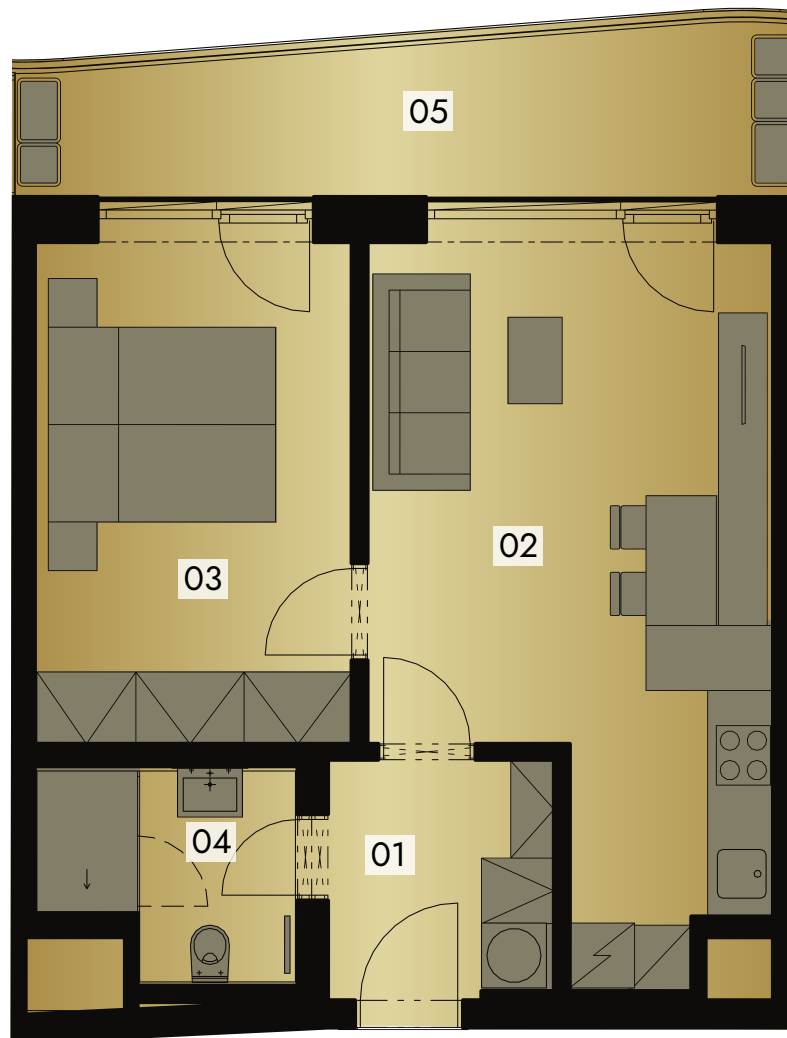

NOVÁ MYSLIVNA

1406

4. NP | 2+KK

01	Předsíň	4,6 m ²
02	Obývací pokoj + KK	21,2 m ²
03	Ložnice	13,6 m ²
04	Koupelna + WC	4,1 m ²
05	Balkón	10,2 m ²

Užitná plocha 43,5 m²

Podlahová plocha 47,8 m²

Balkón 10,2 m²

Celková plocha 58,0 m²

Poznámka: Uvedené plochy jednotlivých místností jsou pouze orientační. Rozsah dodávky, specifikace konstrukcí, povrchových úprav a vybavení jsou definovány ve standardním provedení. Kuchyňská linka i ostatní vyobrazený nábytek není součástí dodávky. Uvedené rozměry jsou orientační a hrubé, vyjádřené v milimetrech (měřeno ke zdivu bez omítky).