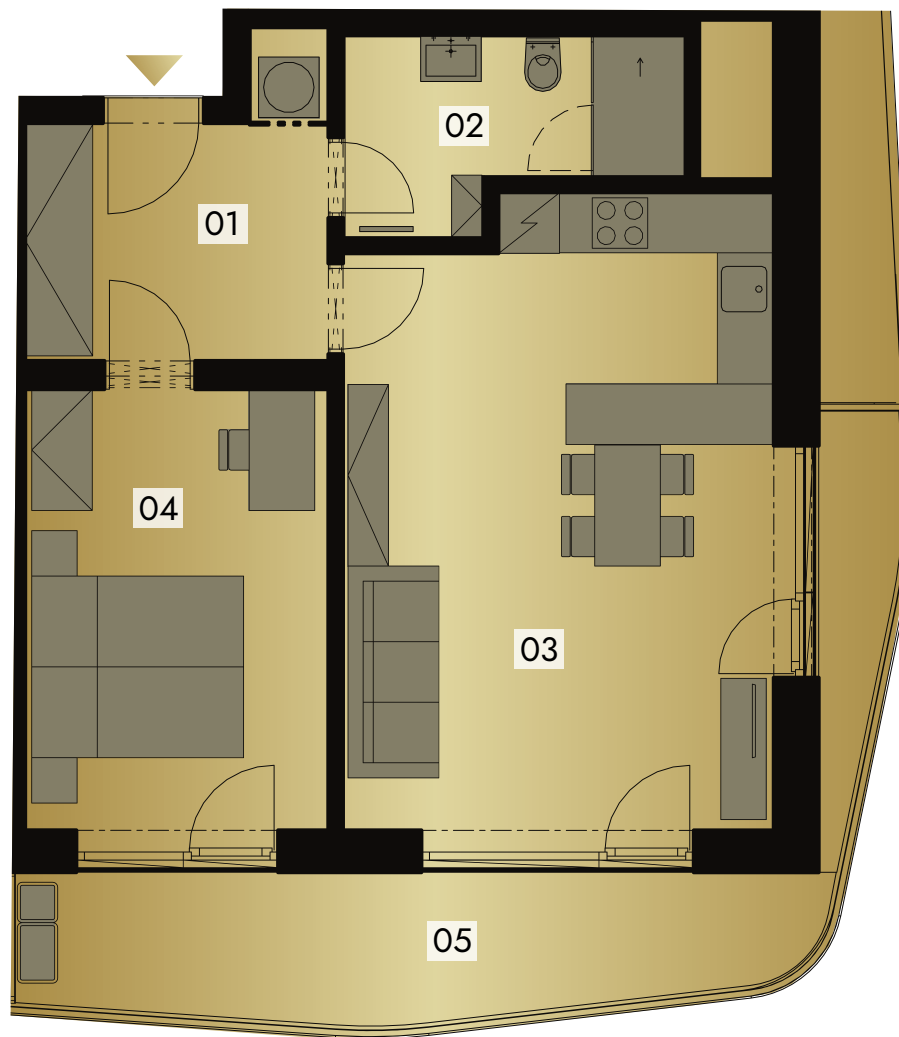

NOVÁ MYSLIVNA

4.NP

1412

4.NP | 2+KK

01	Předsíň	7,8 m ²
02	Koupelna + WC	5,4 m ²
03	Obývací pokoj + KK	26,1 m ²
04	Ložnice	13,1 m ²
05	Balkón	10,8 m ²

Užitná plocha 52,4 m²

Podlahová plocha 57,3 m²

Balkón 10,8 m²

Celková plocha 68,1 m²

Poznámka: Uvedené plochy jednotlivých místností jsou pouze orientační. Rozsah dodávky, specifikace konstrukcí, povrchových úprav a vybavení jsou definovány ve standardním provedení. Kuchyňská linka i ostatní vyobrazený nábytek není součástí dodávky. Uvedené rozměry jsou orientační a hrubé, vyjádřené v milimetrech (měřeno ke zdivu bez omítky).