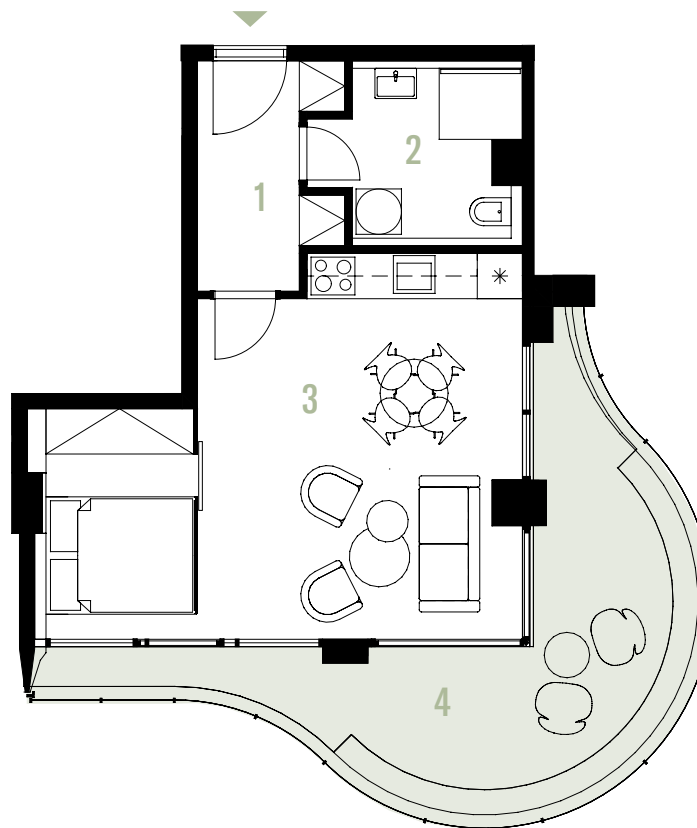

Byt | Apt

12.2

12 NP | 11th floor

1 + kk | studio

1	Hala Hallway	4,92 m ²
2	Koupelna Bathroom	5,17 m ²
3	Obývací pokoj Living room	26,92 m ²

Užitná plocha Usable area	37,01 m ²
Podlahová plocha Floor area	38,97 m ²

4	Terasa Terrace	17,79 m ²
---	------------------	----------------------

Celková plocha Total area	56,76 m ²
-----------------------------	----------------------

EXKLUZIVNÍ ZASTOUPENÍ
EXCLUSIVE REPRESENTATION