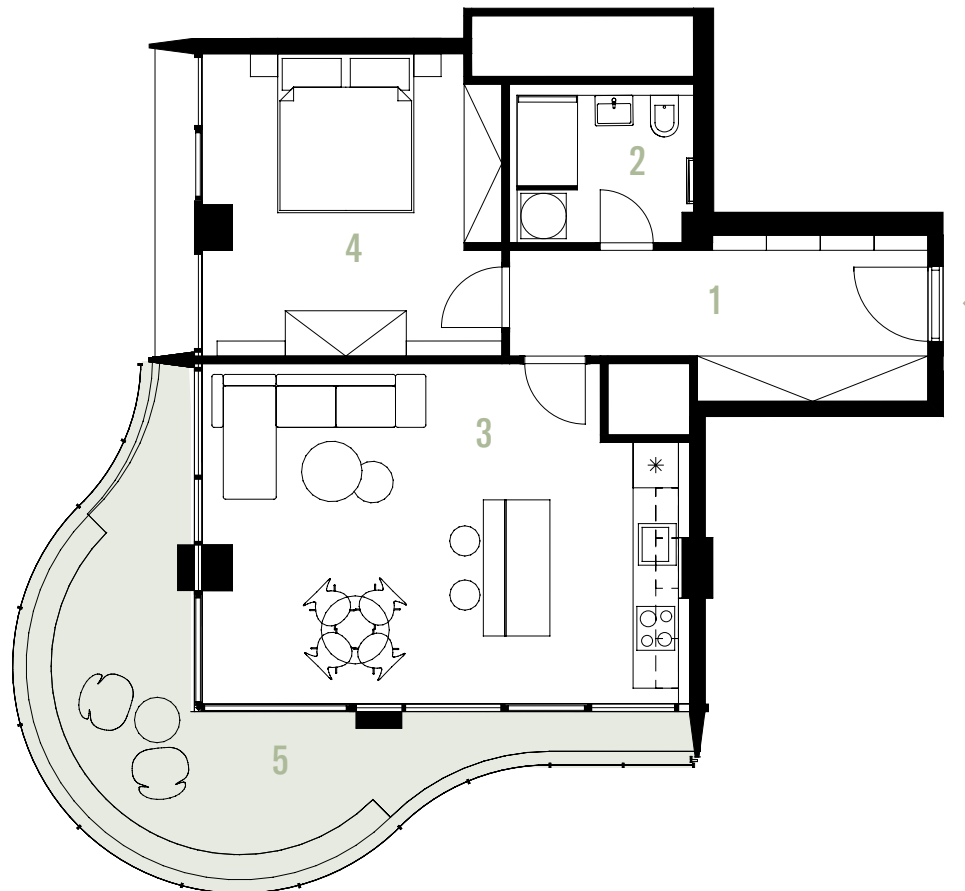

Byt | Apt

14.6

14 NP | 13th floor

2 + kk | 1 bdrm

1	Hala Hallway	12,13 m ²
2	Koupelna Bathroom	4,49 m ²
3	Obývací pokoj Living room	27,02 m ²
4	Ložnice Bedroom	15,37 m ²

Užitná plocha Usable area	59,01 m ²
Podlahová plocha Floor area	61,23 m ²

5	Terasa Terrace	17,79 m ²
---	------------------	----------------------

Celková plocha Total area	79,02 m ²
-----------------------------	----------------------

EXKLUZIVNÍ ZASTOUPENÍ
EXCLUSIVE REPRESENTATION